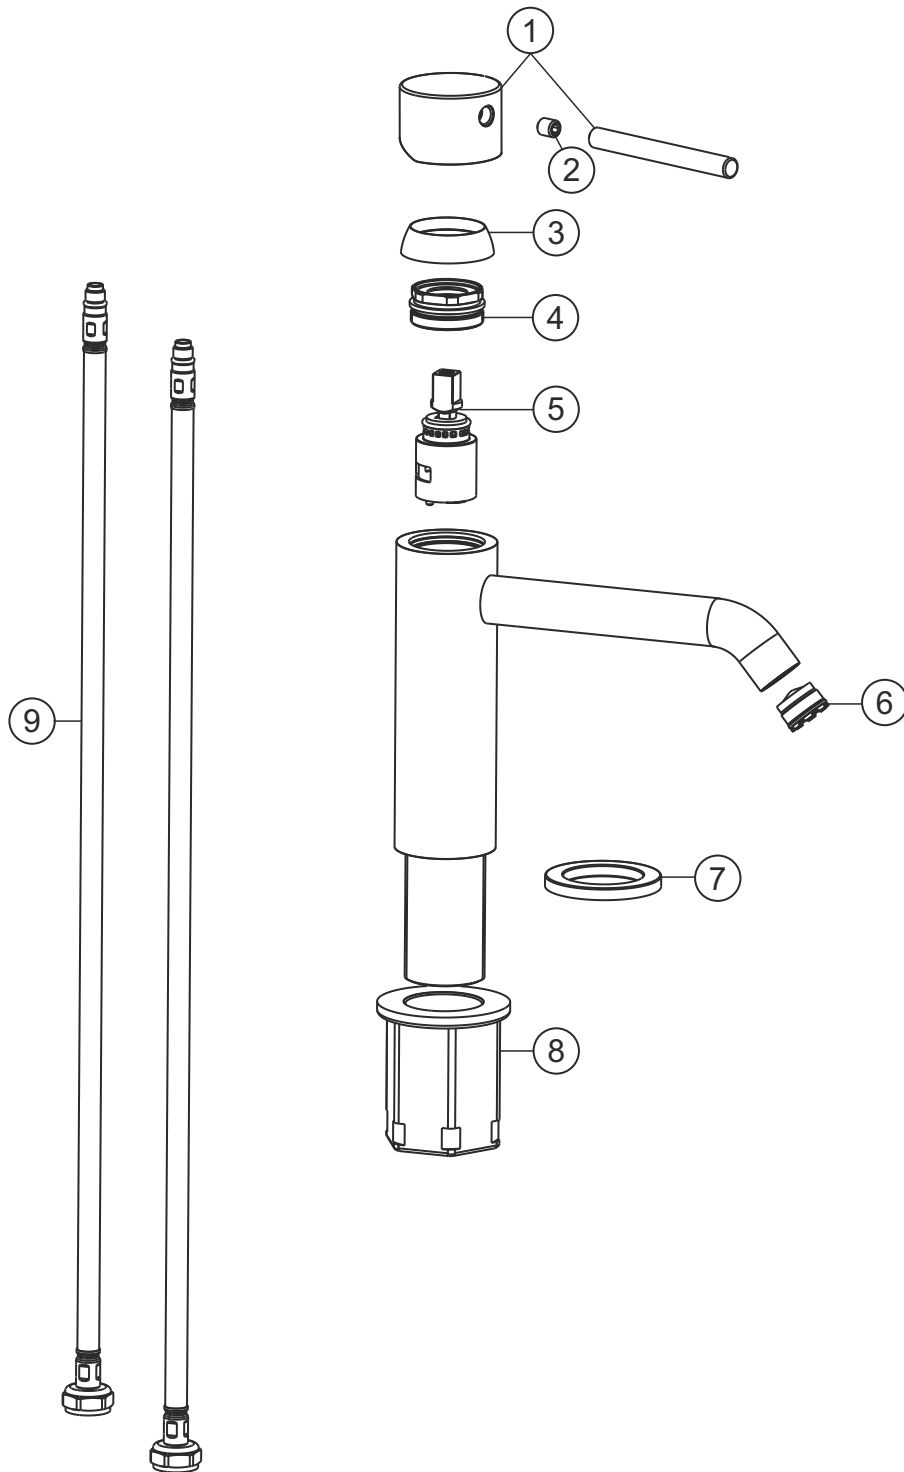

DEEP WHITE

Waschtisch-Einlochbatterie M-Size 130

weiß matt

23.203200.1.07

herzbach

DEEP WHITE

Waschtisch-Einlochbatterie M-Size 130

weiß matt

23.203200.1.07

Ersatzteilliste

Pos.	Beschreibung	Art.-Nr.	Preisgruppe	VE
1	Griffhebel	80.442200.1.07	9	1
2	Inbusschraube	80.501025.1.09	1	1
3	Glockenkappe	80.517898.1.07	5	1
4	Konerring	80.519117.1.09	2	1
5	Kartusche	80.650597.1.09	7	1
6	Perlator	80.604173.1.09	3	1
7	Zierring	80.519116.1.07	6	1
8	Befestigungssatz	80.480130.1.09	3	1
9	Flexibler Anschlussschlauch	80.700900.2.09	5	1