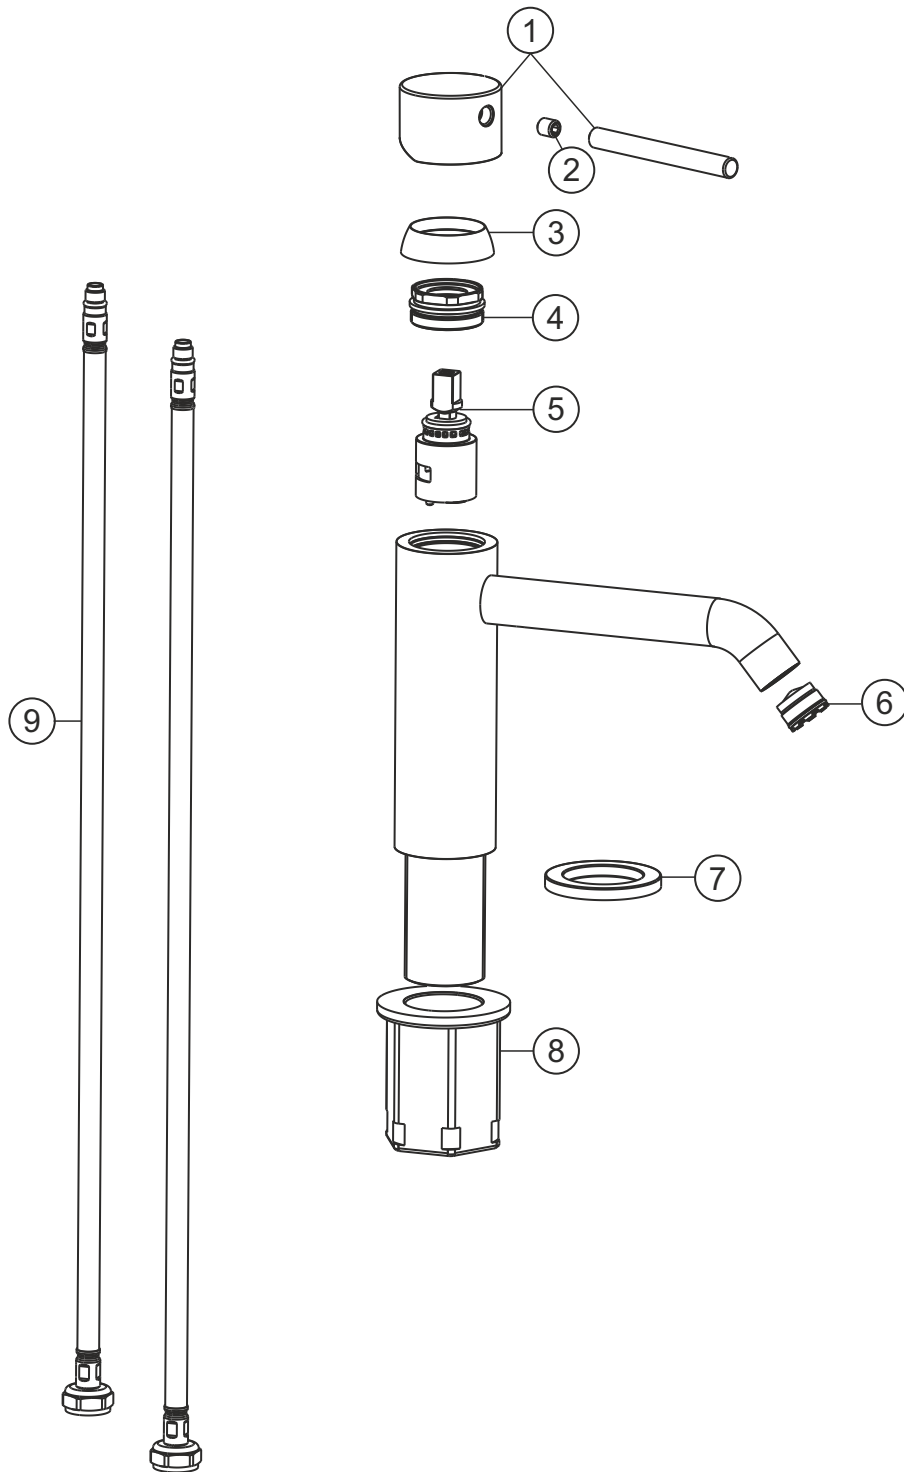

# DEEP BLACK

Waschtisch-Einlochbatterie M-Size 130

schwarz matt

23.203200.1.12

## DEEP BLACK

Waschtisch-Einlochbatterie M-Size 130

schwarz matt

23.203200.1.12

### Ersatzteilliste

Pos.	Beschreibung	Art.-Nr.	Preisgruppe	VE
1	Griffhebel	80.442200.1.12	9	1
2	Inbusschraube	80.501025.1.09	1	1
3	Glockenkappe	80.517898.1.12	5	1
4	Konerring	80.519117.1.09	2	1
5	Kartusche	80.650597.1.09	7	1
6	Perlator	80.604173.1.09	3	1
7	Zierring	80.519116.1.12	6	1
8	Befestigungssatz	80.480130.1.09	3	1
9	Flexibler Anschlussschlauch	80.700900.2.09	5	1