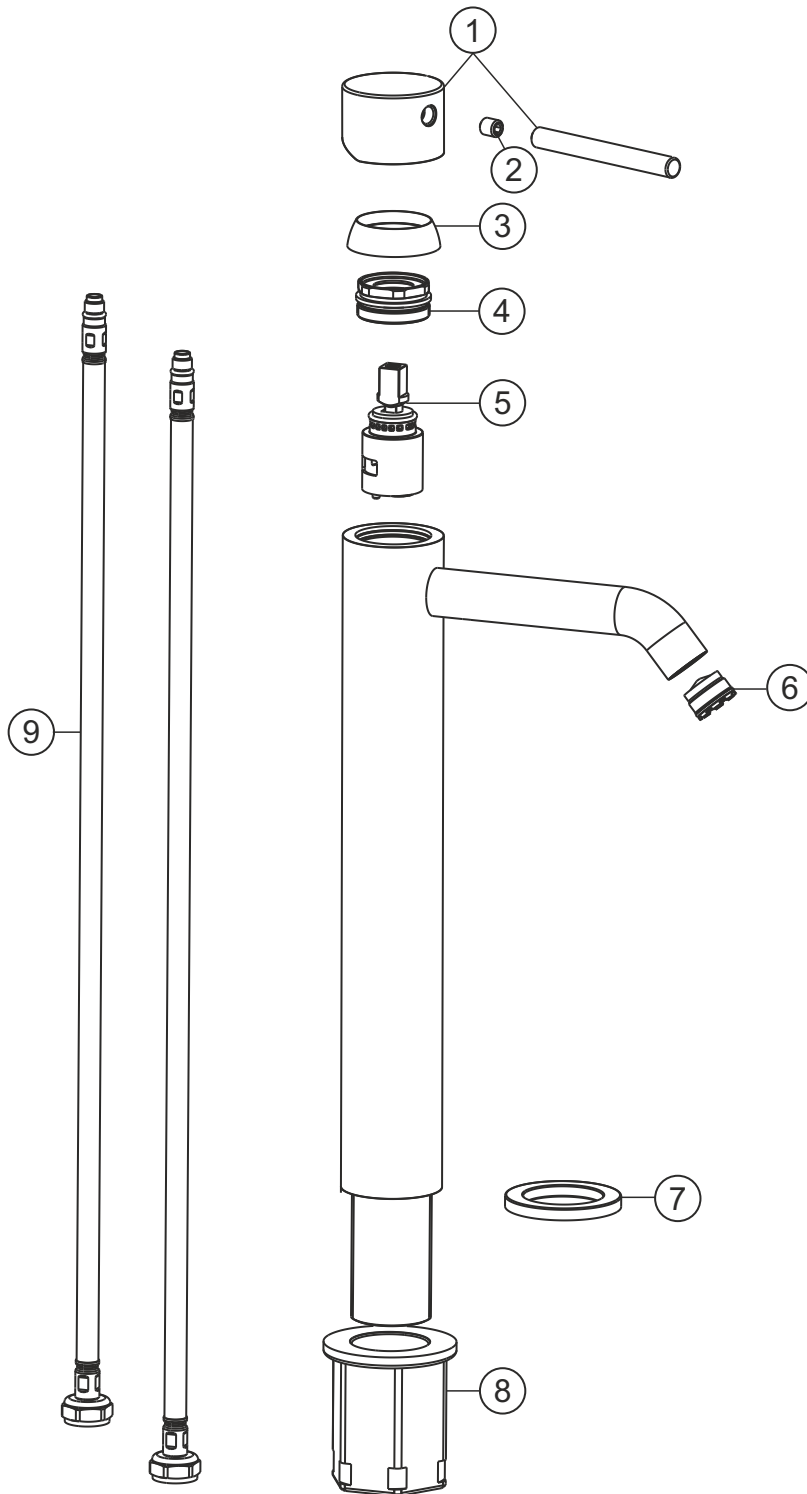

DEEP GREY

Waschtisch-Einlochbatterie L-Size 170

grau matt

23.203200.3.06

herzbach

DEEP GREY

Waschtisch-Einlochbatterie L-Size 170

grau matt

23.203200.3.06

Ersatzteilliste

Pos.	Beschreibung	Art.-Nr.	Preisgruppe	VE
1	Griffhebel	80.442200.1.06	9	1
2	Inbusschraube	80.501025.1.09	1	1
3	Glockenkappe	80.517898.1.06	5	1
4	Konerring	80.519117.1.09	2	1
5	Kartusche	80.650597.1.09	7	1
6	Perlator	80.604173.1.09	3	1
7	Zierring	80.519116.1.06	6	1
8	Befestigungssatz	80.480130.1.09	3	1
9	Flexibler Anschlussschlauch	80.028460.2.09	5	1