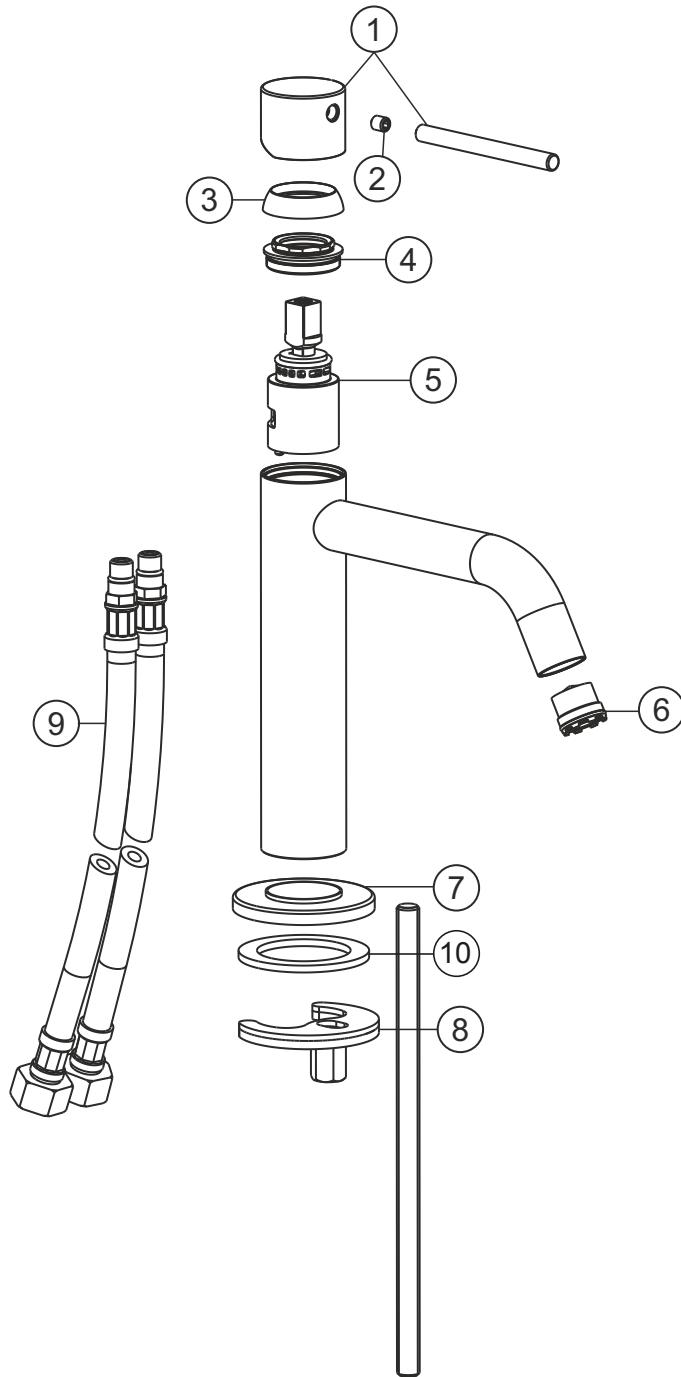

DEEP GREY

Waschtisch-Einlochbatterie slim S-Size

grau matt

23.203210.1.06

herzbach

DEEP GREY

Waschtisch-Einlochbatterie slim S-Size

grau matt

23.203210.1.06

Ersatzteilliste

Pos.	Beschreibung	Art.-Nr.	Preisgruppe	VE
1	Griffhebel	80.143551.1.06	9	1
2	Inbusschraube M5x6	80.500144.1.09	1	1
3	Glockenkappe	80.519121.1.06	5	1
4	Konerring	80.519118.1.09	2	1
5	Kartusche	80.104209.2.09	9	1
6	Perlator	80.604001.1.06	3	1
7	Zierring	80.516283.1.06	6	1
8	Befestigungssatz	80.602943.1.09	3	1
9	Flexibler Anschlussschlauch	80.700900.2.09	5	1
10	Dichtring für Zierring	80.030012.1.09	2	1