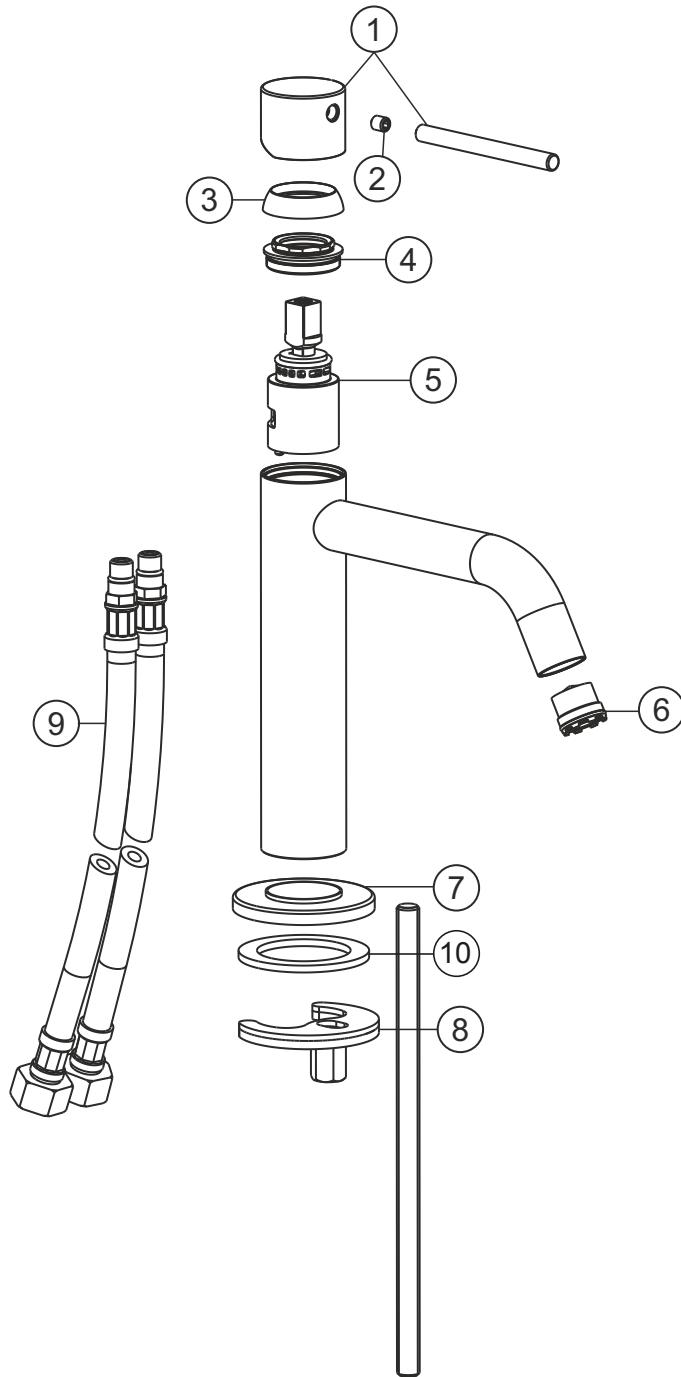

DEEP WHITE

Waschtisch-Einlochbatterie slim S-Size

weiß matt

23.203210.1.07

herzbach

DEEP WHITE

Waschtisch-Einlochbatterie slim S-Size

weiß matt

23.203210.1.07

Ersatzteilliste

Pos.	Beschreibung	Art.-Nr.	Preisgruppe	VE
1	Griffhebel	80.143551.1.07	9	1
2	Inbusschraube M5x6	80.500144.1.09	1	1
3	Glockenkappe	80.519121.1.07	5	1
4	Konerring	80.519118.1.09	2	1
5	Kartusche	80.104209.2.09	9	1
6	Perlator	80.604001.1.07	3	1
7	Zierring	80.516283.1.07	6	1
8	Befestigungssatz	80.602943.1.09	3	1
9	Flexibler Anschlussschlauch	80.700900.2.09	5	1
10	Dichtring für Zierring	80.030012.1.09	2	1