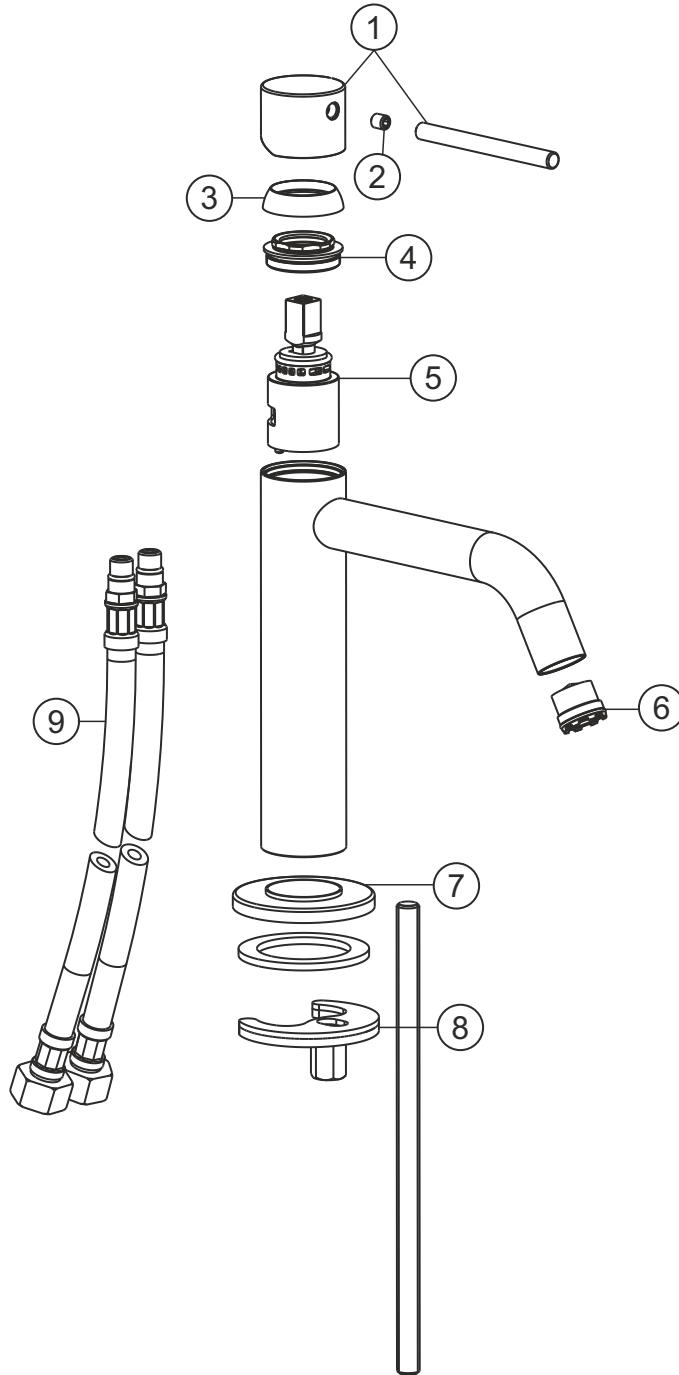

DEEP BLACK

Waschtisch-Einlochbatterie slim S-Size

chrom

23.203210.1.12

herzbach

DEEP BLACK

Waschtisch-Einlochbatterie slim S-Size

chrom

23.203210.1.12

Ersatzteilliste

Pos.	Beschreibung	Art.-Nr.	Preisgruppe	VE
1	Griffhebel	80.143551.1.12	9	1
2	Inbusschraube M5x6	80.500144.1.09	1	1
3	Glockenkappe	80.519121.1.12	5	1
4	Konerring	80.519118.1.09	2	1
5	Kartusche	80.104209.2.09	9	1
6	Perlator	80.604001.1.09	3	1
7	Zierring	80.516283.1.12	6	1
8	Befestigungssatz	80.602943.1.09	3	1
9	Flexibler Anschlussschlauch	80.700900.2.09	5	1