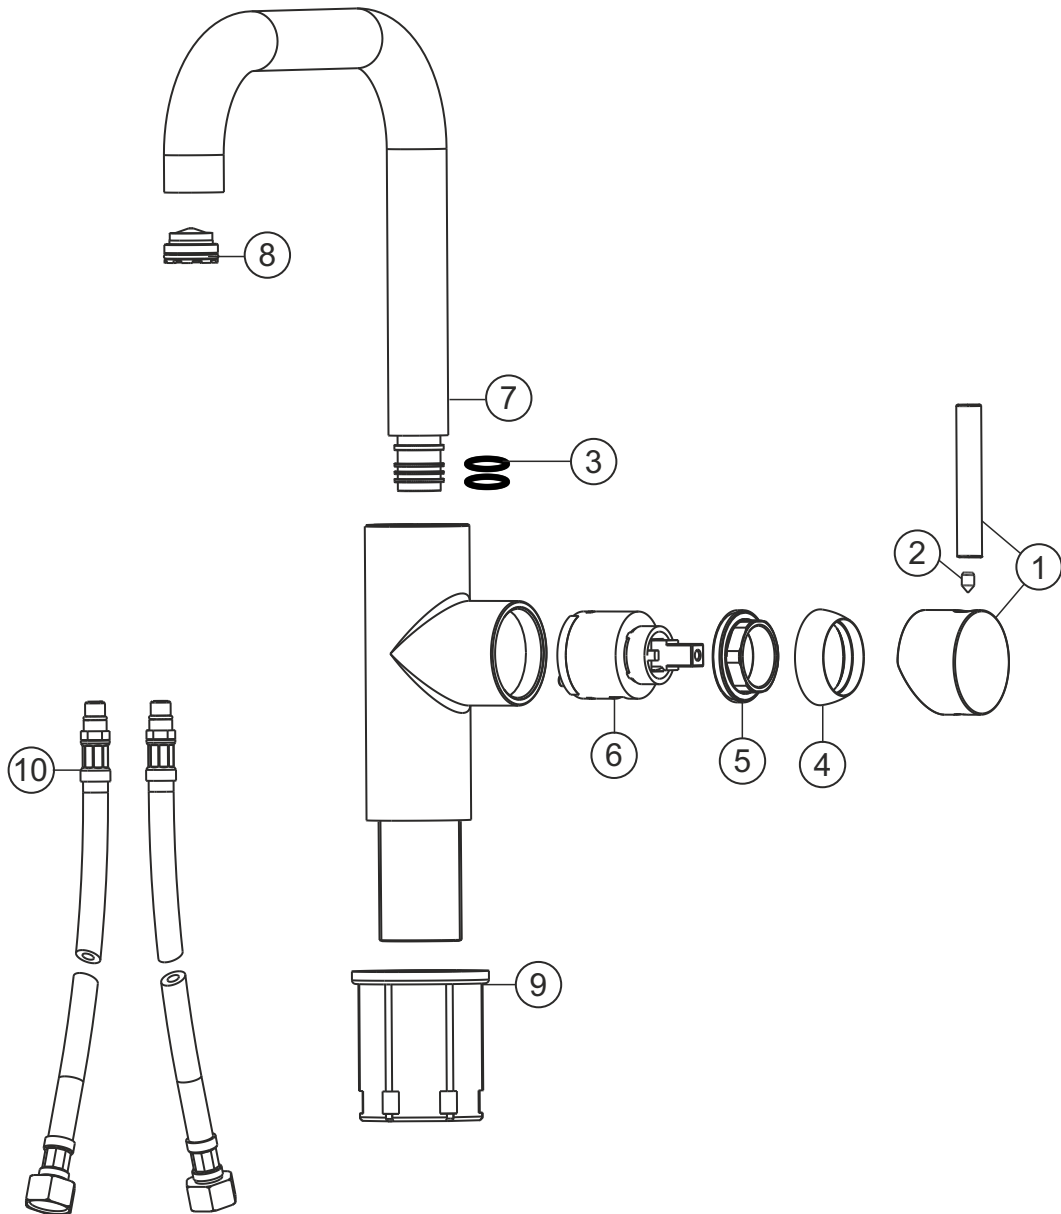

DEEP GREY

Waschtisch-Einlochbatterie M-Size

grau matt

23.203330.1.06

herzbach

DEEP GREY

Waschtisch-Einlochbatterie M-Size

grau matt

23.203330.1.06

Ersatzteilliste

Pos.	Beschreibung	Art.-Nr.	Preisgruppe	VE
1	Griffhebel	80.442300.1.06	9	1
2	Inbusschraube	80.501025.1.09	1	1
3	Dichtungssatz	80.400380.1.09	3	1
4	Glockenkappe	80.517898.1.06	5	1
5	Konerring	80.517897.1.09	2	1
6	Kartusche	80.650714.1.09	7	1
7	Auslauf	80.163033.1.06	14	1
8	Perlator	80.604071.1.09	4	1
9	Zierring	80.519116.1.06	6	1
10	Befestigungssatz	80.480130.1.09	3	1
11	Flexibler Anschlussschlauch	80.700900.2.09	5	1