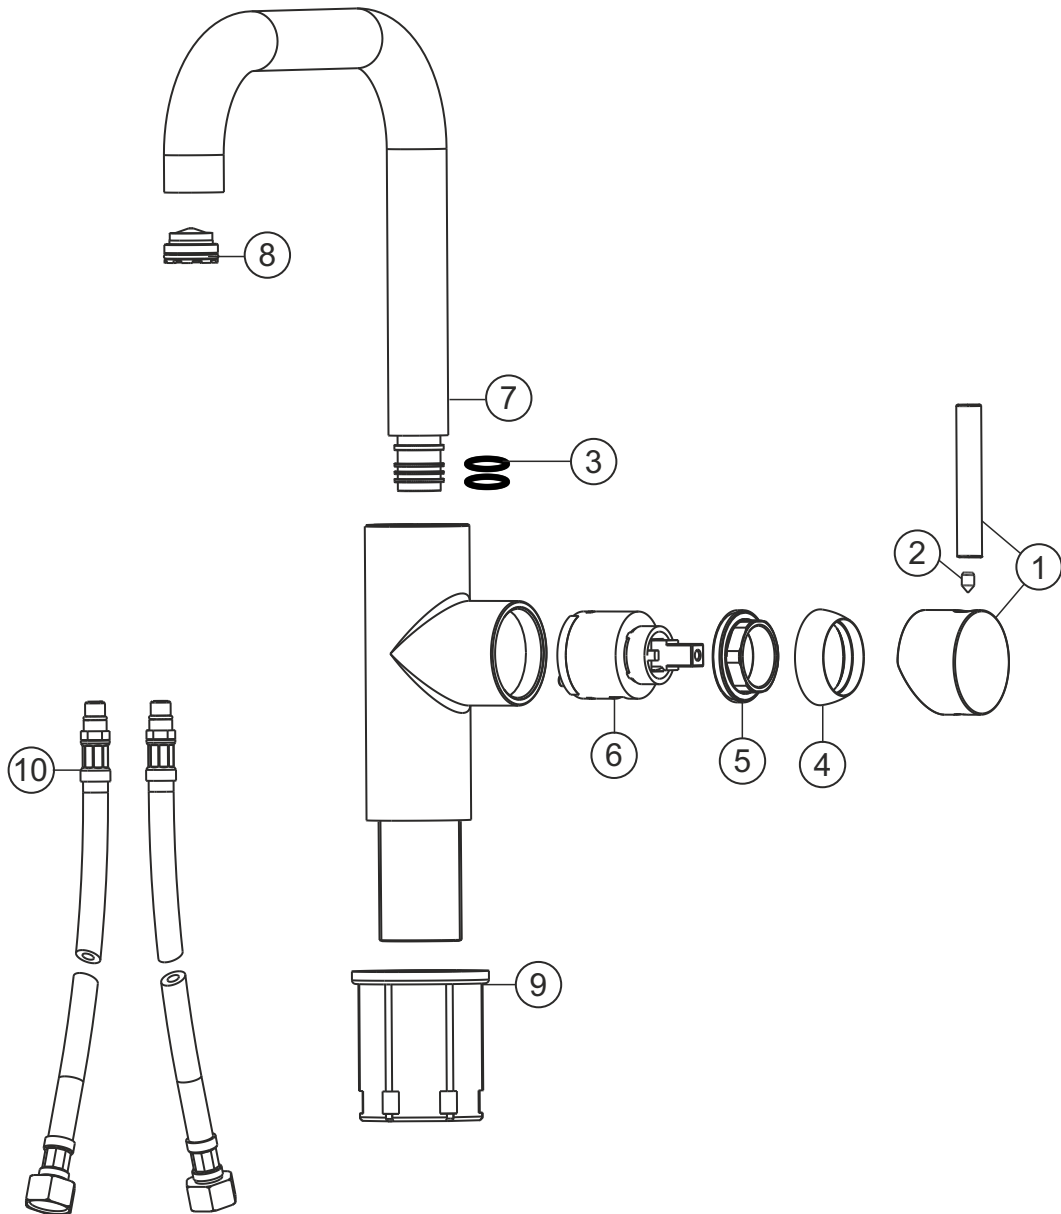

DEEP WHITE

Waschtisch-Einlochbatterie M-Size

weiß matt

23.203330.1.07

herzbach

DEEP WHITE

Waschtisch-Einlochbatterie M-Size

weiß matt

23.203330.1.07

Ersatzteilliste

Pos.	Beschreibung	Art.-Nr.	Preisgruppe	VE
1	Griffhebel	80.442300.1.07	9	1
2	Inbusschraube	80.501025.1.09	1	1
3	Dichtungssatz	80.400380.1.09	3	1
4	Glockenkappe	80.517898.1.07	5	1
5	Konerring	80.517897.1.09	2	1
6	Kartusche	80.650714.1.09	7	1
7	Auslauf	80.163033.1.07	14	1
8	Perlator	80.604071.1.09	4	1
9	Zierring	80.519116.1.07	6	1
10	Befestigungssatz	80.480130.1.09	3	1
11	Flexibler Anschlussschlauch	80.700900.2.09	5	1