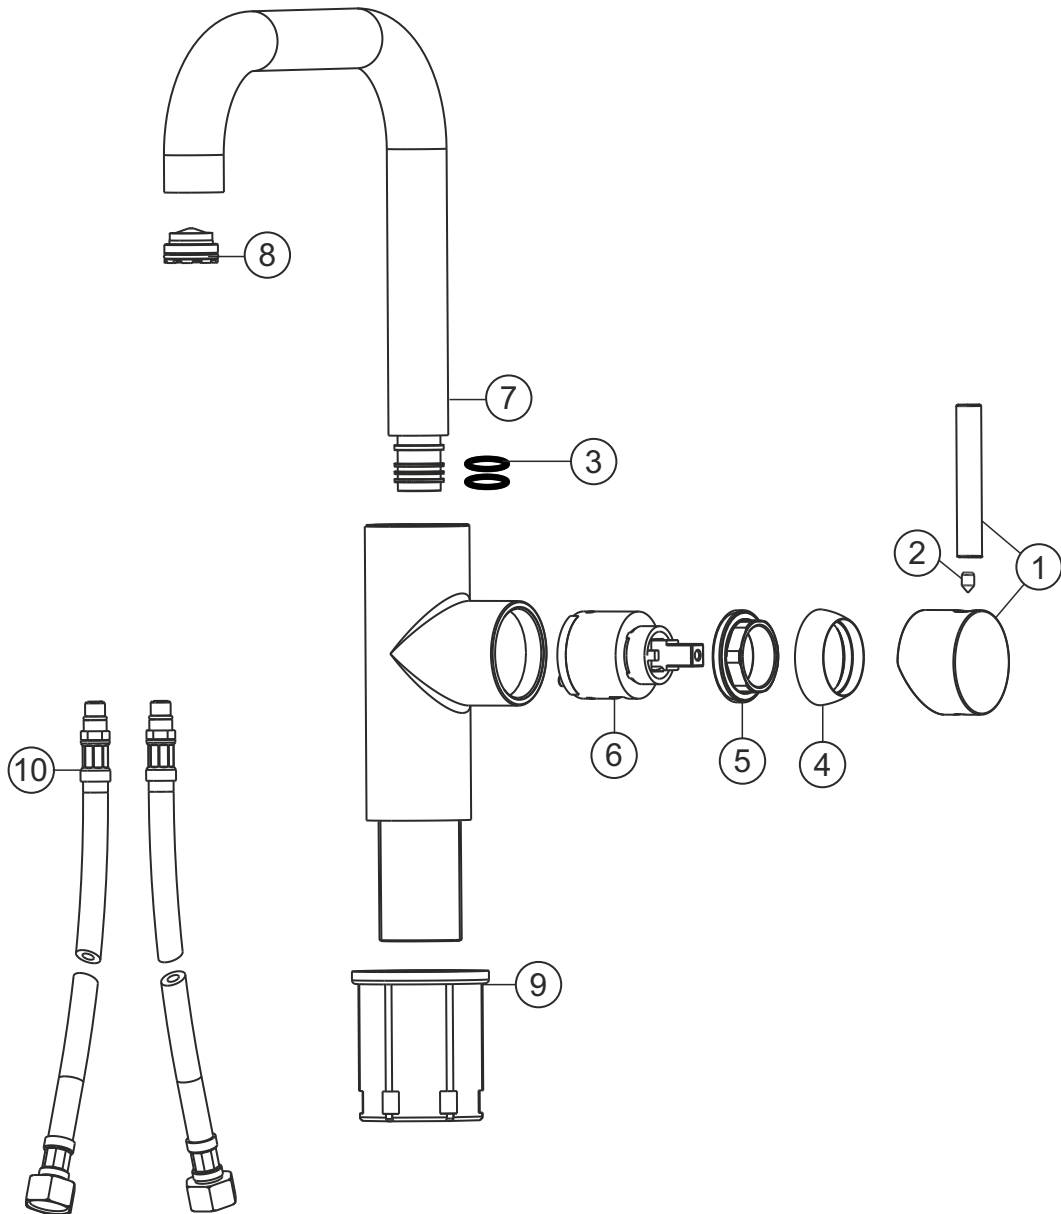

DEEP BLACK

Waschtisch-Einlochbatterie M-Size

schwarz matt

23.203330.1.12

herzbach

DEEP BLACK

Waschtisch-Einlochbatterie M-Size

schwarz matt

23.203330.1.12

Ersatzteilliste

Pos.	Beschreibung	Art.-Nr.	Preisgruppe	VE
1	Griffhebel	80.442300.1.12	9	1
2	Inbusschraube	80.501025.1.09	1	1
3	Dichtungssatz	80.400380.1.09	3	1
4	Glockenkappe	80.517898.1.12	5	1
5	Konerring	80.517897.1.09	2	1
6	Kartusche	80.650714.1.09	7	1
7	Auslauf	80.163033.1.12	14	1
8	Perlator	80.604071.1.09	4	1
9	Zierring	80.519116.1.12	6	1
10	Befestigungssatz	80.480130.1.09	3	1
11	Flexibler Anschlussschlauch	80.700900.2.09	5	1