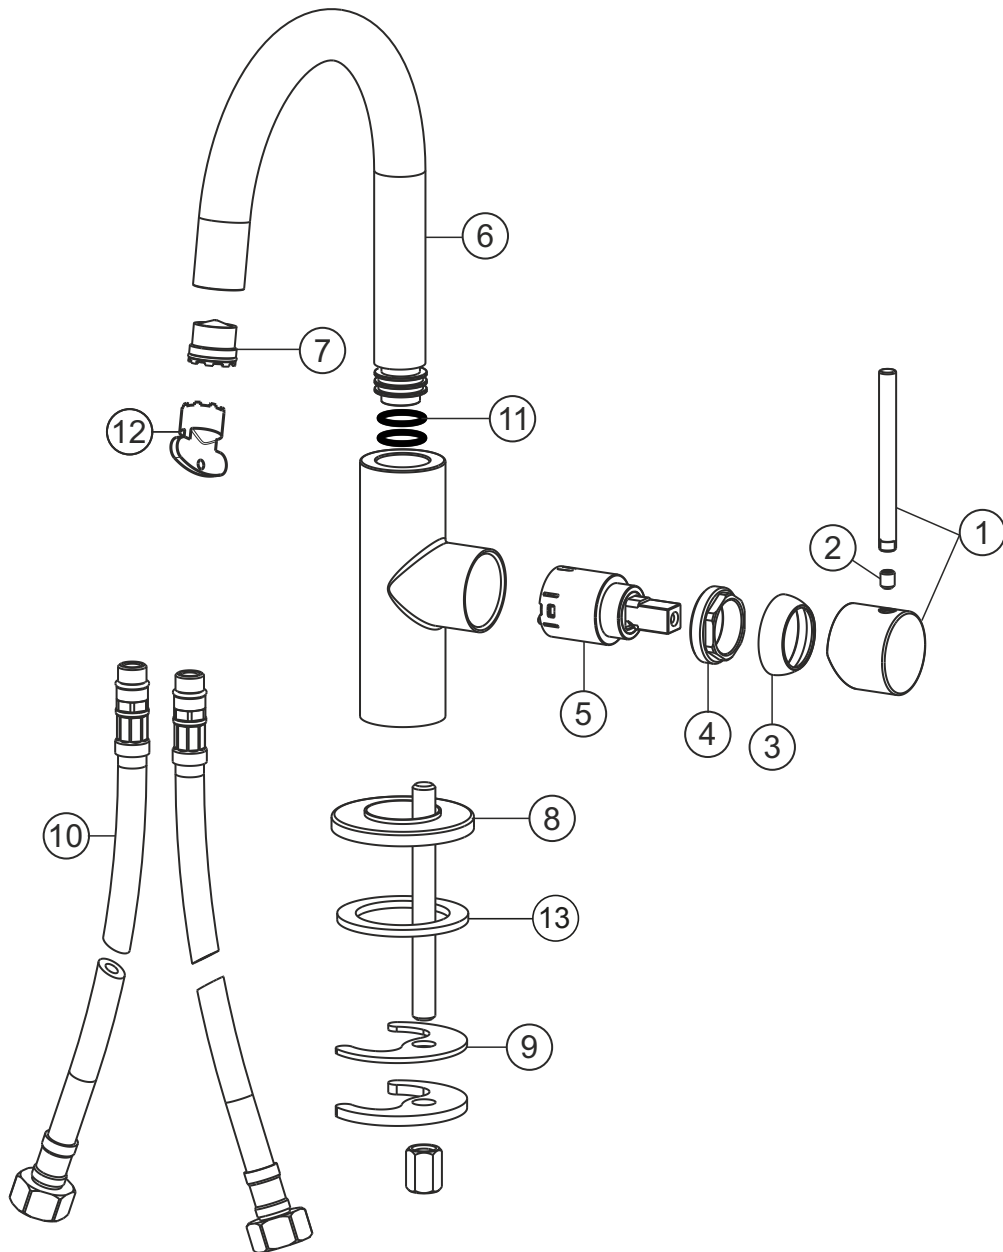

DEEP GREY

Waschtisch-Einlochbatterie slim M-Size

grau matt

23.203420.1.06

herzbach

DEEP GREY**Waschtisch-Einlochbatterie slim M-Size**

grau matt

23.203420.1.06

Pos.	Beschreibung	Art.-Nr.	Preisgruppe	VE
1	Griffhebel	80.442800.1.06	9	1
2	Inbusschraube M5x6	80.500144.1.09	1	1
3	Glockenkappe	80.516280.1.06	5	1
4	Kontering	80.516277.1.09	2	1
5	Kartusche	80.650448.1.09	7	1
6	Auslauf	80.163039.1.06	14	1
7	Perlator	80.604001.1.09	3	1
8	Zierring	80.516284.1.06	6	1
9	Befestigungssatz	80.603987.1.09	3	1
10	Flexibler Anschlusschlauch	80.028460.2.09	5	1
11	Dichtungssatz	80.400582.1.09	3	1
12	Perlatorschlüssel	80.058555.1.09	3	1
13	Dichtring für Zierring	80.030012.1.09	2	1