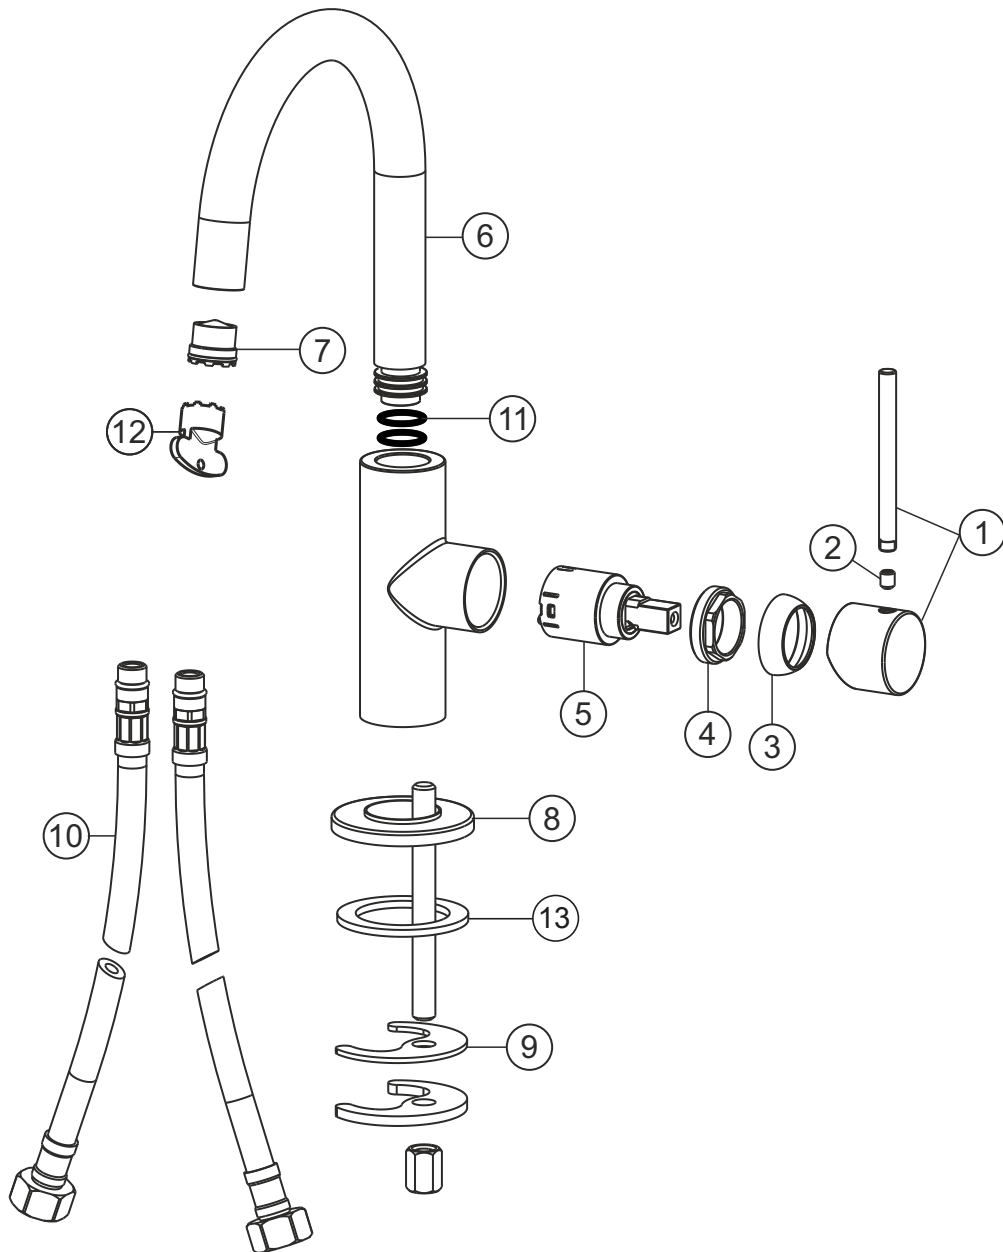

DEEP WHITE

Waschtisch-Einlochbatterie slim M-Size

weiß matt

23.203420.1.07

herzbach

DEEP WHITE**Waschtisch-Einlochbatterie slim M-Size**

weiß matt

23.203420.1.07

Pos.	Beschreibung	Art.-Nr.	Preisgruppe	VE
1	Griffhebel	80.442800.1.07	9	1
2	Inbusschraube M5x6	80.500144.1.09	1	1
3	Glockenkappe	80.516280.1.07	5	1
4	Konerring	80.516277.1.09	2	1
5	Kartusche	80.650448.1.09	7	1
6	Auslauf	80.163039.1.07	14	1
7	Perlator	80.604001.1.09	3	1
8	Zierring	80.516284.1.07	6	1
9	Befestigungssatz	80.603987.1.09	3	1
10	Flexibler Anschlusschlauch	80.028460.2.09	5	1
11	Dichtungssatz	80.400582.1.09	3	1
12	Perlatorschlüssel	80.058555.1.09	3	1
13	Dichtring für Zierring	80.030012.1.09	2	1