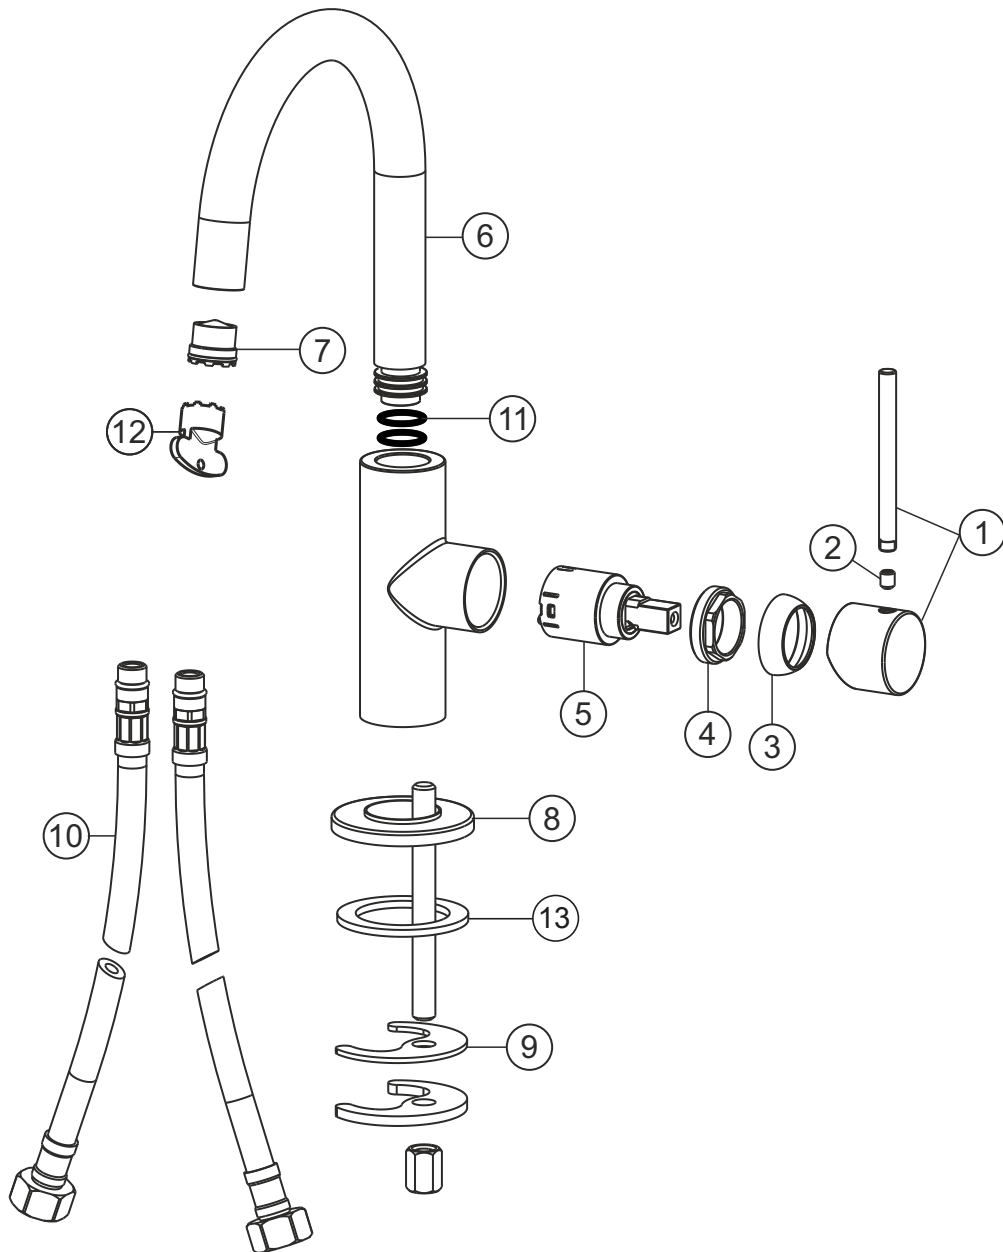

DEEP BLACK

Waschtisch-Einlochbatterie slim M-Size

schwarz matt

23.203420.1.12

herzbach

DEEP BLACK

Waschtisch-Einlochbatterie slim M-Size

schwarz matt

23.203420.1.12

Pos.	Beschreibung	Art.-Nr.	Preisgruppe	VE
1	Griffhebel	80.442800.1.12	9	1
2	Inbusschraube M5x6	80.500144.1.09	1	1
3	Glockenkappe	80.516280.1.12	5	1
4	Konerring	80.516277.1.09	2	1
5	Kartusche	80.650448.1.09	7	1
6	Auslauf	80.163039.1.12	14	1
7	Perlator	80.604001.1.09	3	1
8	Zierring	80.516284.1.12	6	1
9	Befestigungssatz	80.603987.1.09	3	1
10	Flexibler Anschlusschlauch	80.028460.2.09	5	1
11	Dichtungssatz	80.400582.1.09	3	1
12	Perlatorschlüssel	80.058555.1.09	3	1
13	Dichtring für Zierring	80.030012.1.09	2	1