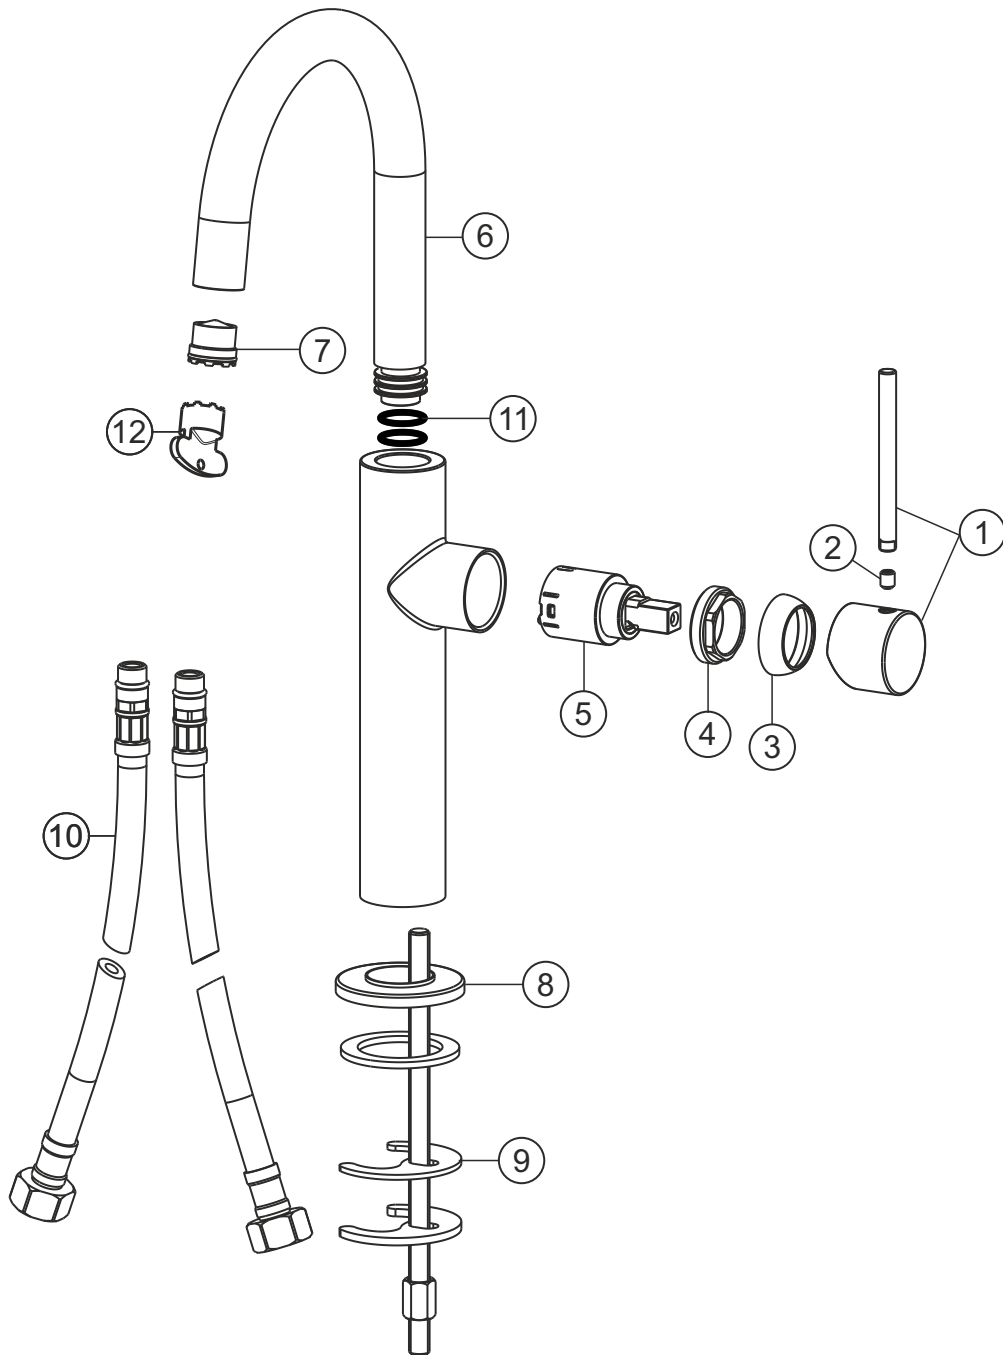

DEEP WHITE

Waschtisch-Einlochbatterie slim L-Size

weiß matt

23.203420.2.07

herzbach

DEEP WHITE

Waschtisch-Einlochbatterie slim L-Size

weiß matt

23.203420.2.07

Ersatzteilliste

Pos.	Beschreibung	Art.-Nr.	Preisgruppe	VE
1	Griffhebel	80.442800.1.07	9	1
2	Inbusschraube M5x6	80.500144.1.09	1	1
3	Glockenkappe	80.516280.1.07	5	1
4	Konerring	80.516277.1.09	2	1
5	Kartusche	80.650448.1.09	7	1
6	Auslauf	80.163039.1.07	14	1
7	Perlator	80.604001.1.09	3	1
8	Zierring	80.516283.1.07	6	1
9	Befestigungssatz	80.602943.1.09	3	1
10	Flexibler Anschlussschlauch	80.028460.2.09	5	1
11	Dichtungssatz	80.400582.1.09	3	1
12	Perlatorschlüssel	80.058555.1.09	3	1