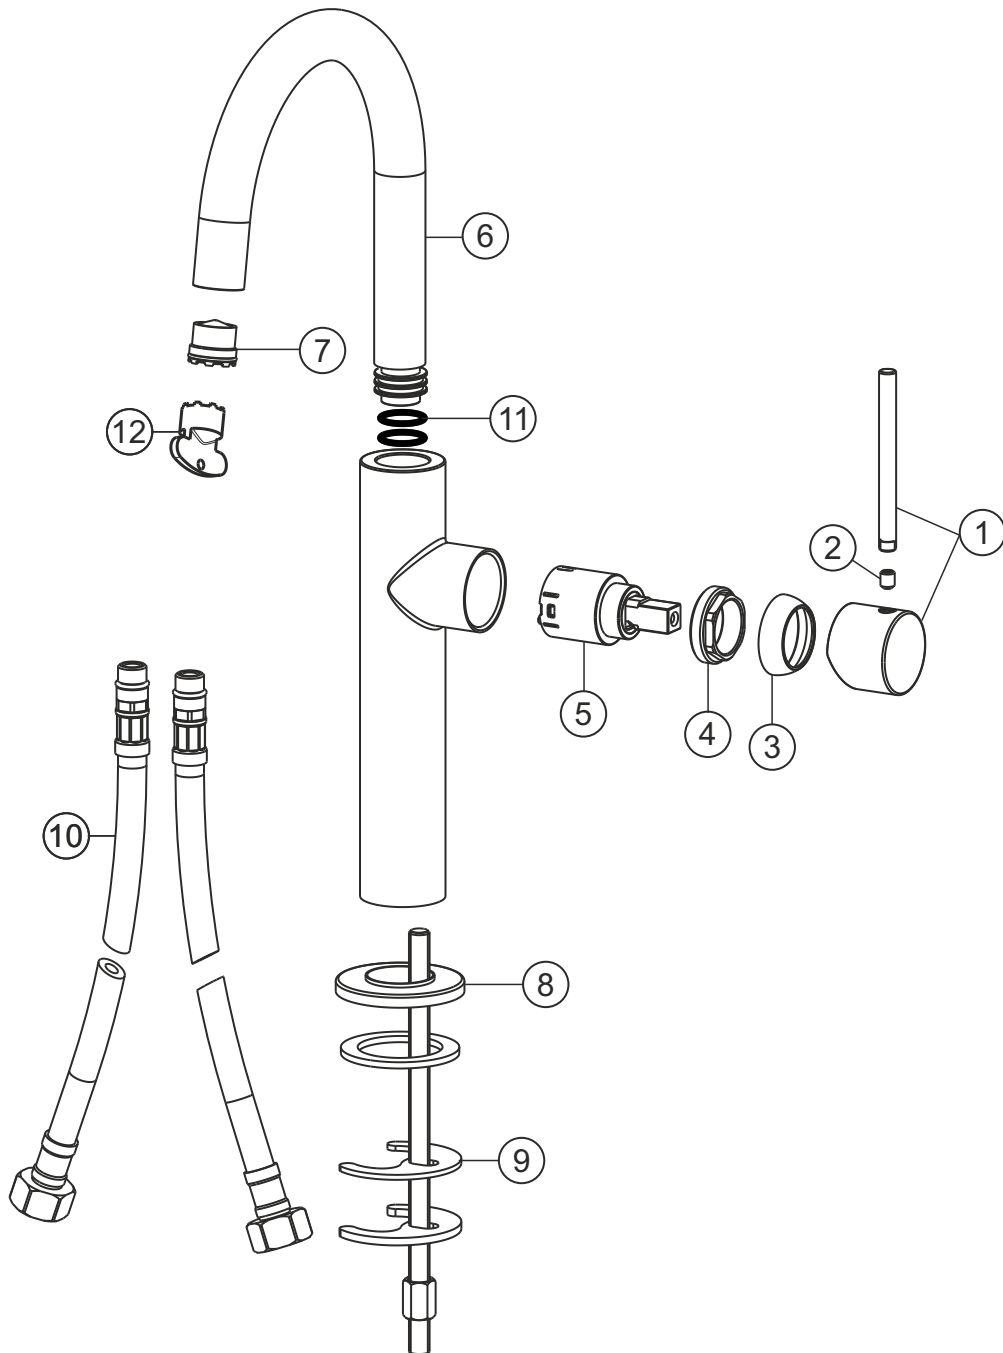

DEEP BLACK

Waschtisch-Einlochbatterie slim L-Size

schwarz matt

23.203420.2.12

herzbach

DEEP BLACK

Waschtisch-Einlochbatterie slim L-Size

schwarz matt

23.203420.2.12

Ersatzteilliste

Pos.	Beschreibung	Art.-Nr.	Preisgruppe	VE
1	Griffhebel	80.442800.1.12	9	1
2	Inbusschraube M5x6	80.500144.1.09	1	1
3	Glockenkappe	80.516280.1.12	5	1
4	Kontering	80.516277.1.09	2	1
5	Kartusche	80.650448.1.09	7	1
6	Auslauf	80.163039.1.12	14	1
7	Perlator	80.604001.1.09	3	1
8	Zierring	80.516284.1.12	6	1
9	Befestigungssatz	80.001490.1.09	3	1
10	Flexibler Anschlussschlauch	80.028460.2.09	5	1
11	Dichtungssatz	80.400582.1.09	3	1
12	Perlatorschlüssel	80.058555.1.09	3	1