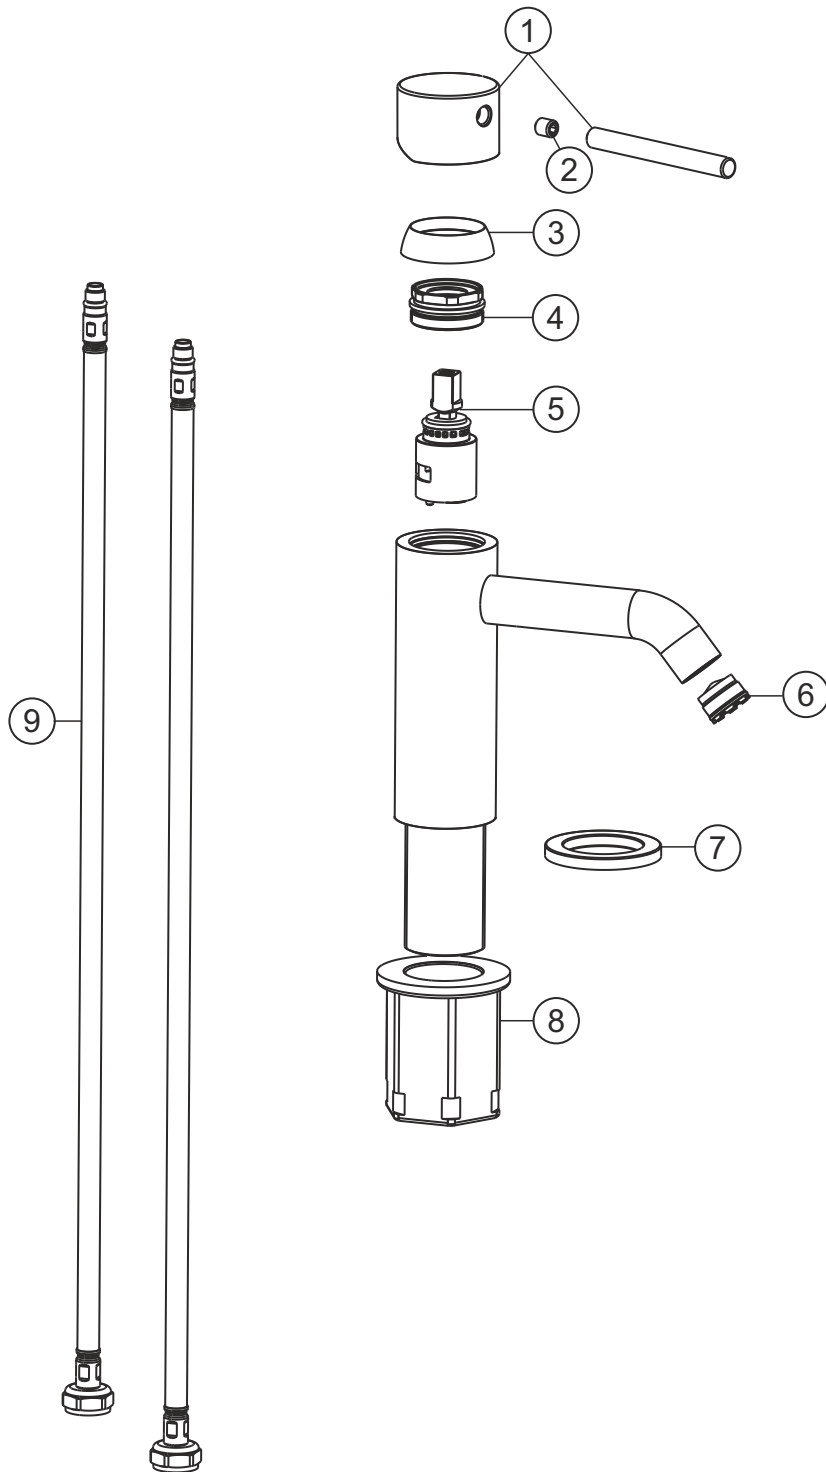

DEEP WHITE

Waschtisch-Einlochbatterie S-Size 115

weiß matt

23.203520.1.07

herzbach

DEEP WHITE

Waschtisch-Einlochbatterie S-Size 115

weiß matt

23.203520.1.07

Ersatzteilliste

Pos.	Beschreibung	Art.-Nr.	Preisgruppe	VE
1	Griffhebel	80.442200.1.07	9	1
2	Inbusschraube	80.501025.1.09	1	1
3	Glockenkappe	80.517898.1.07	5	1
4	Konerring	80.519117.1.09	2	1
5	Kartusche	80.650597.1.09	7	1
6	Perlator	80.604173.1.09	3	1
7	Zierring	80.519116.1.07	6	1
8	Befestigungssatz	80.480130.1.09	3	1
9	Flexibler Anschlussschlauch	80.700900.2.09	5	1