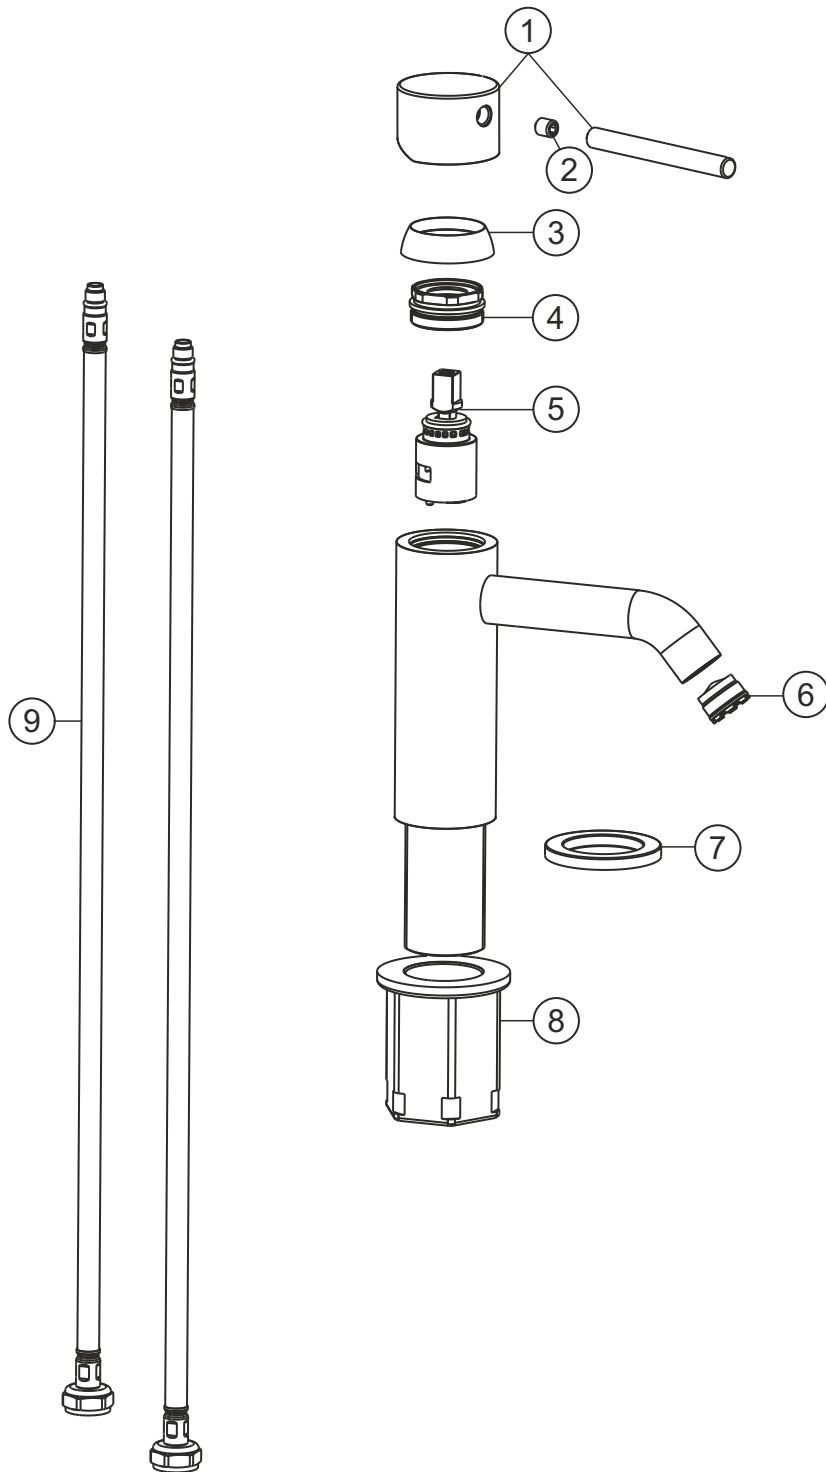

DEEP BLACK

Waschtisch-Einlochbatterie S-Size 115

schwarz matt

23.203520.1.12

herzbach

DEEP BLACK

Waschtisch-Einlochbatterie S-Size 115

schwarz matt

23.203520.1.12

Ersatzteilliste

Pos.	Beschreibung	Art.-Nr.	Preisgruppe	VE
1	Griffhebel	80.442200.1.12	9	1
2	Inbusschraube	80.501025.1.09	1	1
3	Glockenkappe	80.517898.1.12	5	1
4	Konerring	80.519117.1.09	2	1
5	Kartusche	80.650597.1.09	7	1
6	Perlator	80.604173.1.09	3	1
7	Zierring	80.519116.1.12	6	1
8	Befestigungssatz	80.480130.1.09	3	1
9	Flexibler Anschlussschlauch	80.700900.2.09	5	1