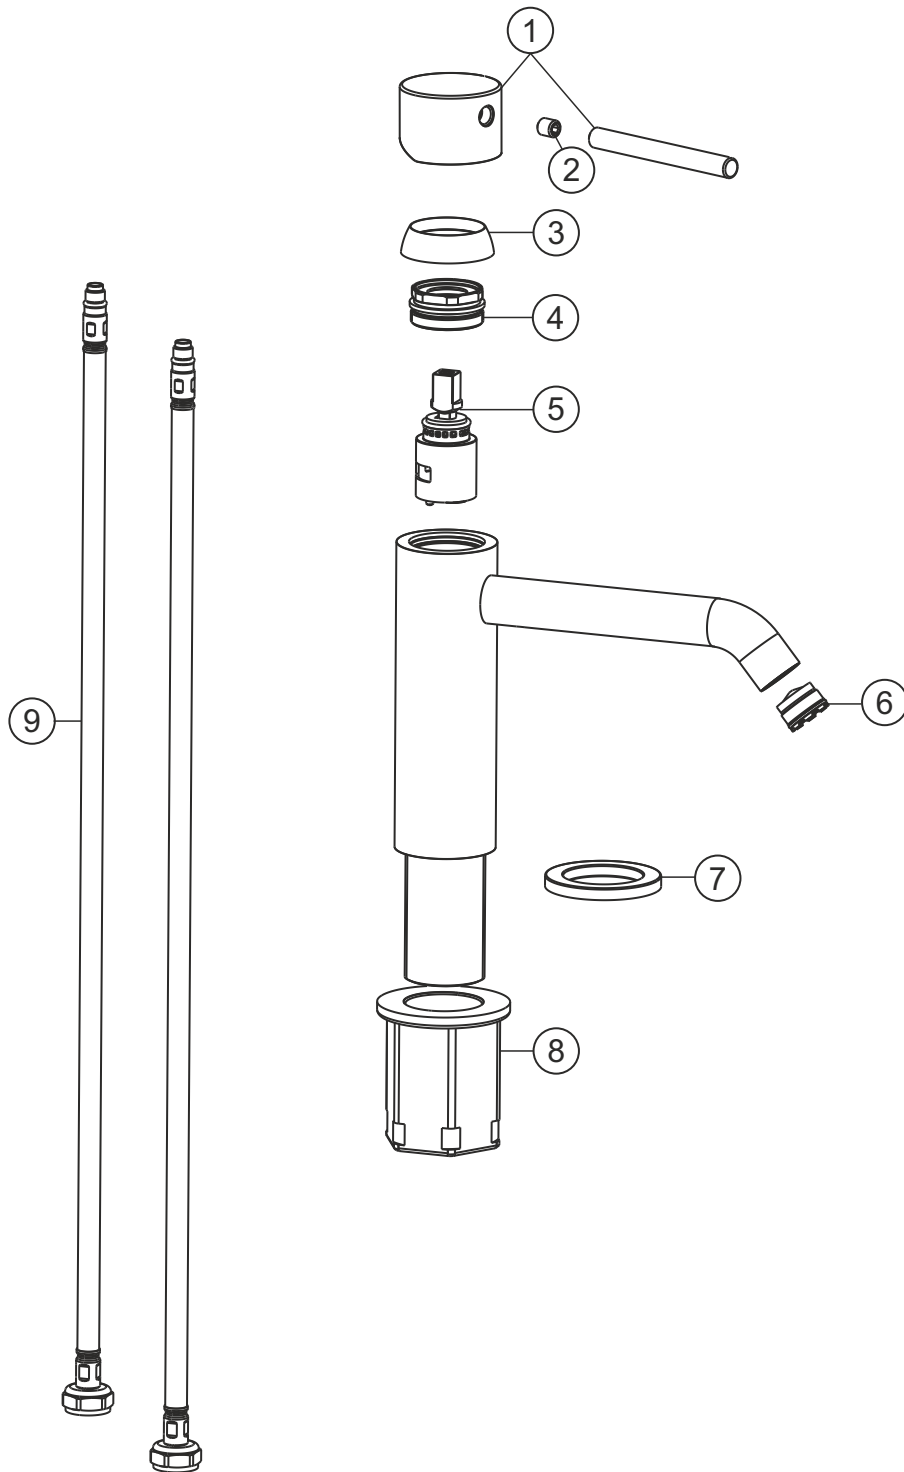

DEEP GREY

Waschtisch-Einlochbatterie M-Size 150

grau matt

23.203720.1.06

herzbach

**DEEP GREY**

**Waschtisch-Einlochbatterie M-Size 150**

grau matt

### Ersatzteilliste

Pos.	Beschreibung	Art.-Nr.	Preisgruppe	VE
1	Griffhebel	80.442200.1.06	9	1
2	Inbusschraube	80.501025.1.09	1	1
3	Glockenkappe	80.517898.1.06	5	1
4	Konerring	80.519117.1.09	2	1
5	Kartusche	80.650597.1.09	7	1
6	Perlator	80.604173.1.09	3	1
7	Zierring	80.519116.1.06	6	1
8	Befestigungssatz	80.480130.1.09	3	1
9	Flexibler Anschlussschlauch	80.700900.2.09	5	1