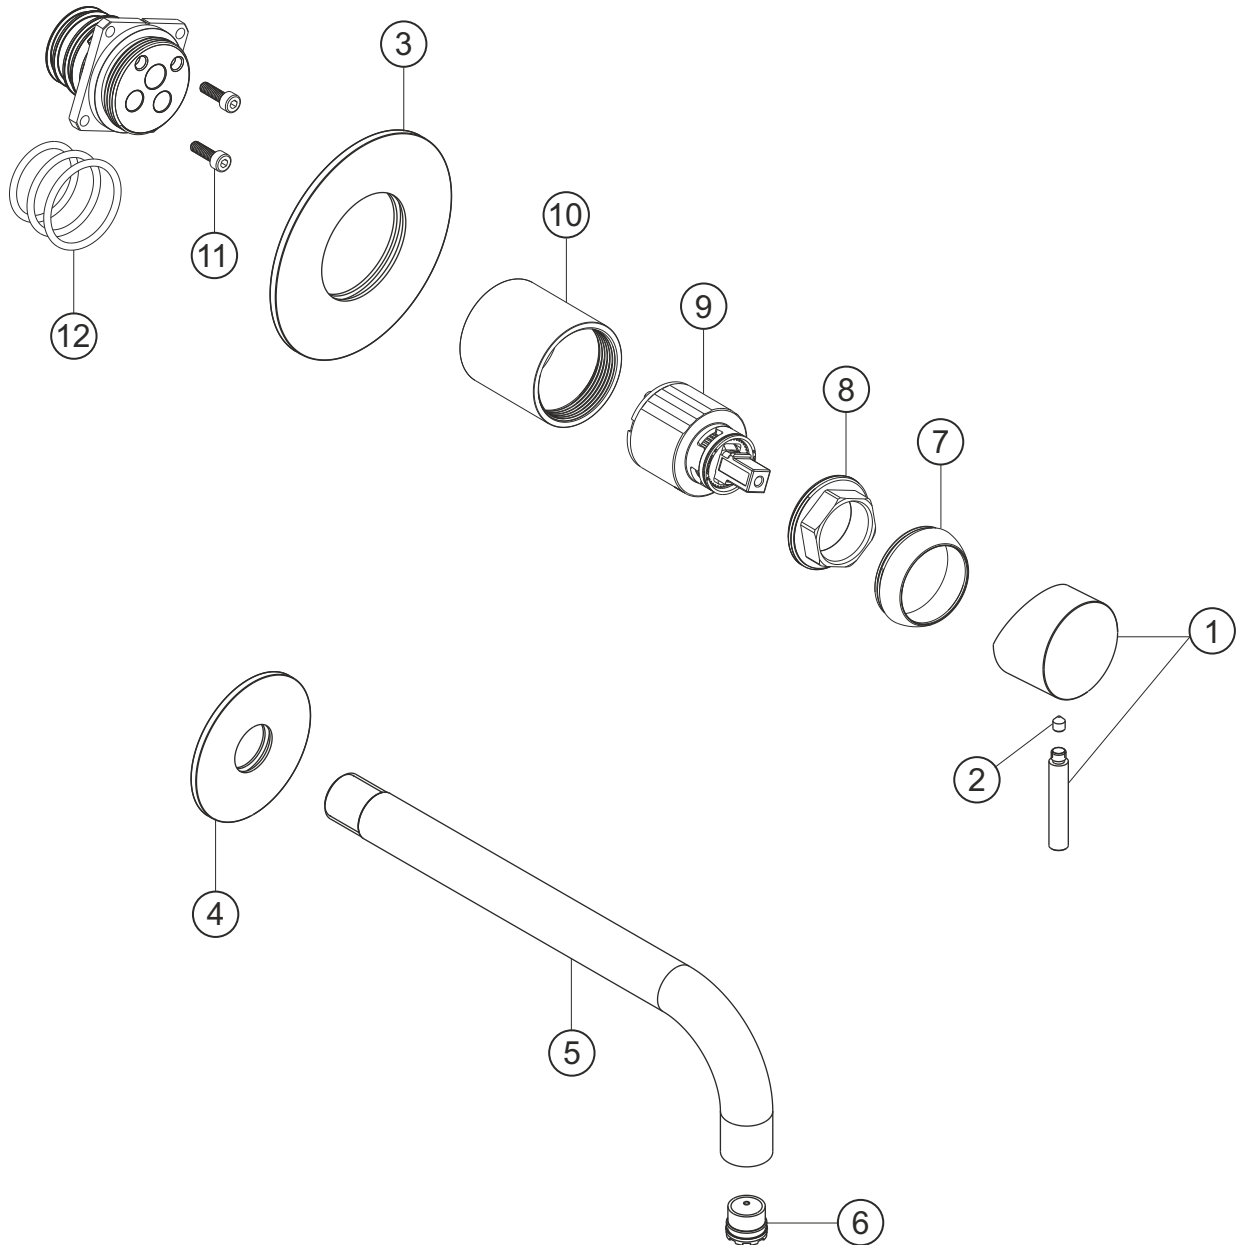

DEEP GREY

Waschtisch-Unterputzbatterie Auslauf 210 mm

Farbset grau matt

23.203754.1.06

herzbach

DEEP GREY

Waschtisch-Unterputzbatterie Auslauf 210 mm

Farbset grau matt

23.203754.1.06

Ersatzteilliste

Pos.	Beschreibung	Art.-Nr.	Preisgruppe	VE
1	Griff	80.441900.1.06	9	1
2	Inbusschraube	80.138122.1.09	1	1
3	Rosette Bedieneinheit	80.192100.2.06	11	1
4	Rosette Auslauf	80.459900.1.06	10	1
5	Auslauf 210 mm	80.458000.1.06	13	1
6	Perlator M18,5x1	80.604173.2.09	4	1
7	Glockenkappe	80.569400.1.06	5	1
8	Konerring	80.569500.1.09	2	1
9	Kartusche	80.568600.1.09	7	1
10	Hülse	80.569700.1.06	8	1
11	Schraubensatz	80.092041.1.09	2	2
12	Dichtungssatz	80.144350.1.09	4	3

herzbach