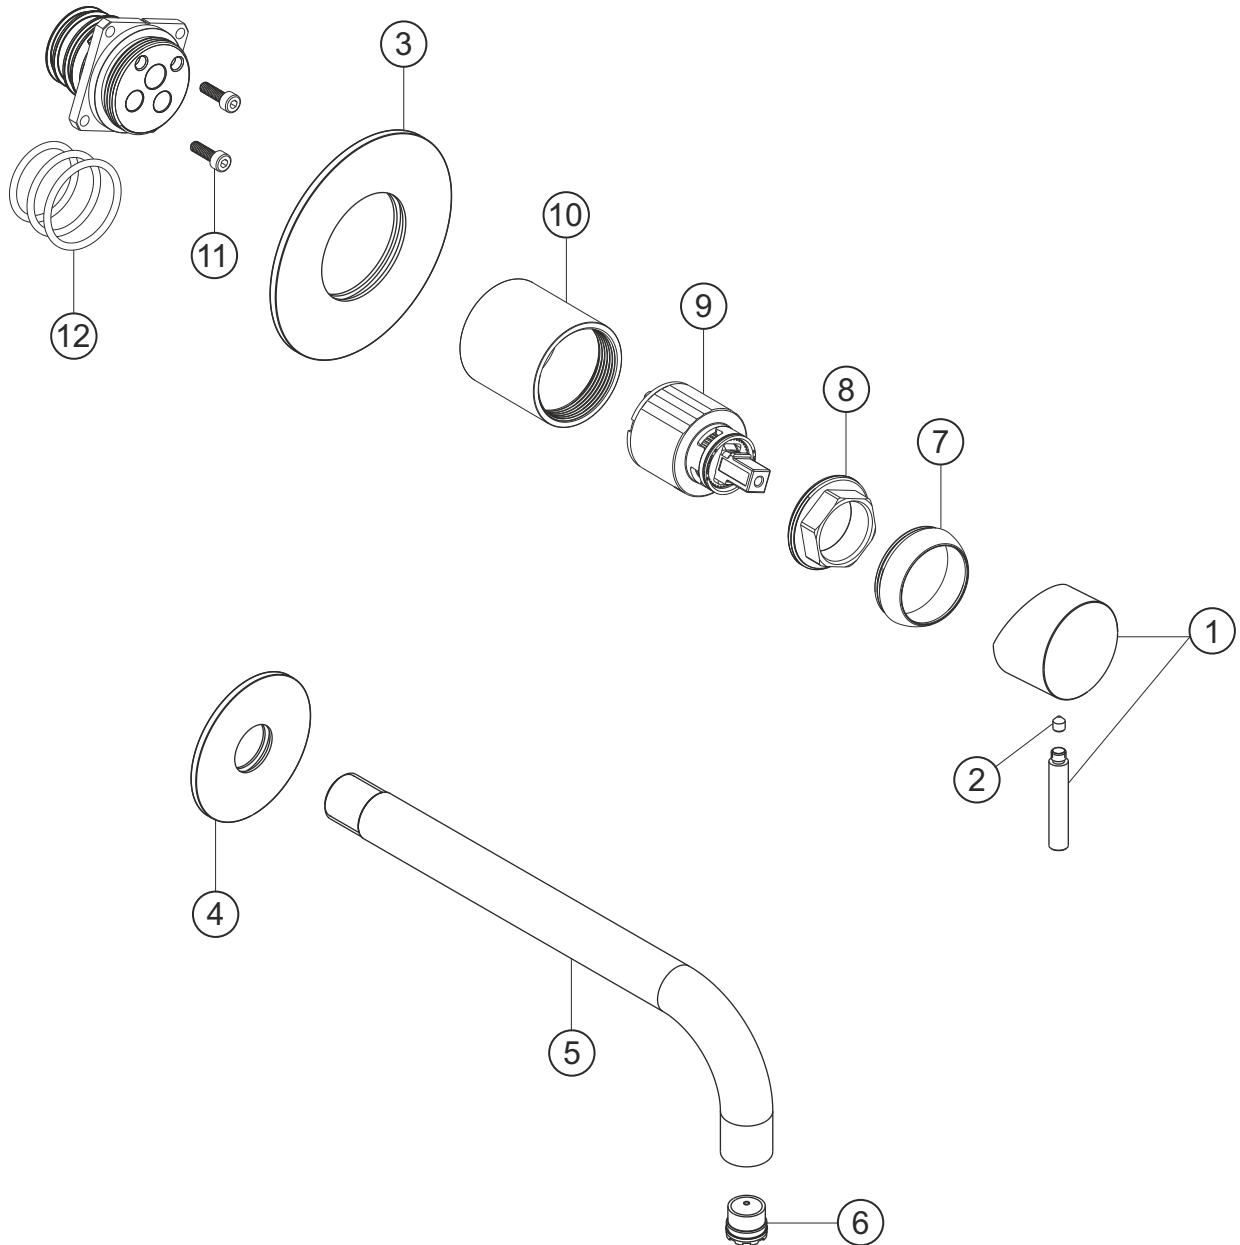

# DEEP BLACK

Waschtisch-Unterputzbatterie Auslauf 210 mm

Farbset schwarz matt

23.203754.1.12

# herzbach

## DEEP BLACK

Waschtisch-Unterputzbatterie Auslauf 210 mm

Farbset schwarz matt

23.203754.1.12

### Ersatzteilliste

Pos.	Beschreibung	Art.-Nr.	Preisgruppe	VE
1	Griff	80.441900.1.12	9	1
2	Inbusschraube	80.138122.1.09	1	1
3	Rosette Bedieneinheit	80.192100.2.12	11	1
4	Rosette Auslauf	80.459900.1.12	10	1
5	Auslauf 210 mm	80.458000.1.12	13	1
6	Perlator M18,5x1	80.604173.2.09	4	1
7	Glockenkappe	80.569400.1.12	5	1
8	Konerring	80.569500.1.09	2	1
9	Kartusche	80.568600.1.09	7	1
10	Hülse	80.569700.1.12	8	1
11	Schraubensatz	80.092041.1.09	2	2
12	Dichtungssatz	80.144350.1.09	4	3