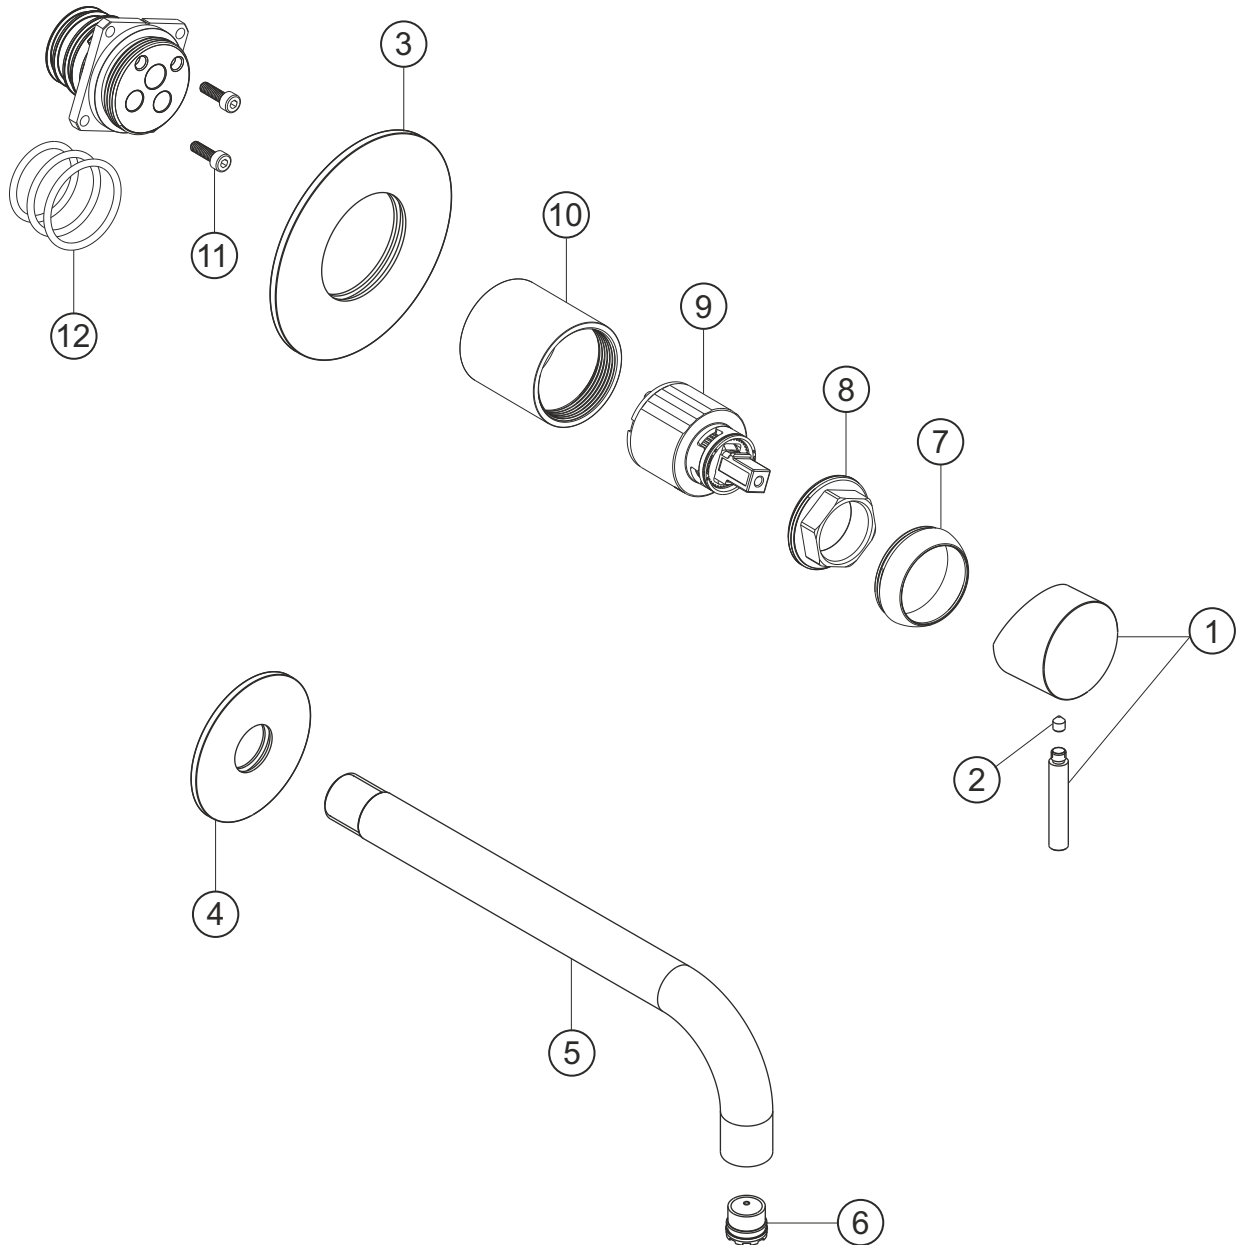

DEEP GREY

Waschtisch-Unterputzbatterie Auslauf 160 mm

Farbset grau matt

23.203756.1.06

herzbach

DEEP GREY

Waschtisch-Unterputzbatterie Auslauf 160 mm

Farbset grau matt

23.203756.1.06

Ersatzteilliste

Pos.	Beschreibung	Art.-Nr.	Preisgruppe	VE
1	Griff	80.441900.1.06	9	1
2	Inbusschraube	80.138122.1.09	1	1
3	Rosette Bedieneinheit	80.192100.2.06	11	1
4	Rosette Auslauf	80.459900.1.06	10	1
5	Auslauf 160 mm	80.458100.1.06	13	1
6	Perlator M18,5x1	80.604173.2.09	4	1
7	Glockenkappe	80.569400.1.06	5	1
8	Konerring	80.569500.1.09	2	1
9	Kartusche	80.568600.1.09	7	1
10	Hülse	80.569700.1.06	8	1
11	Schraubensatz	80.092041.1.09	2	2
12	Dichtungssatz	80.144350.1.09	4	3

herzbach