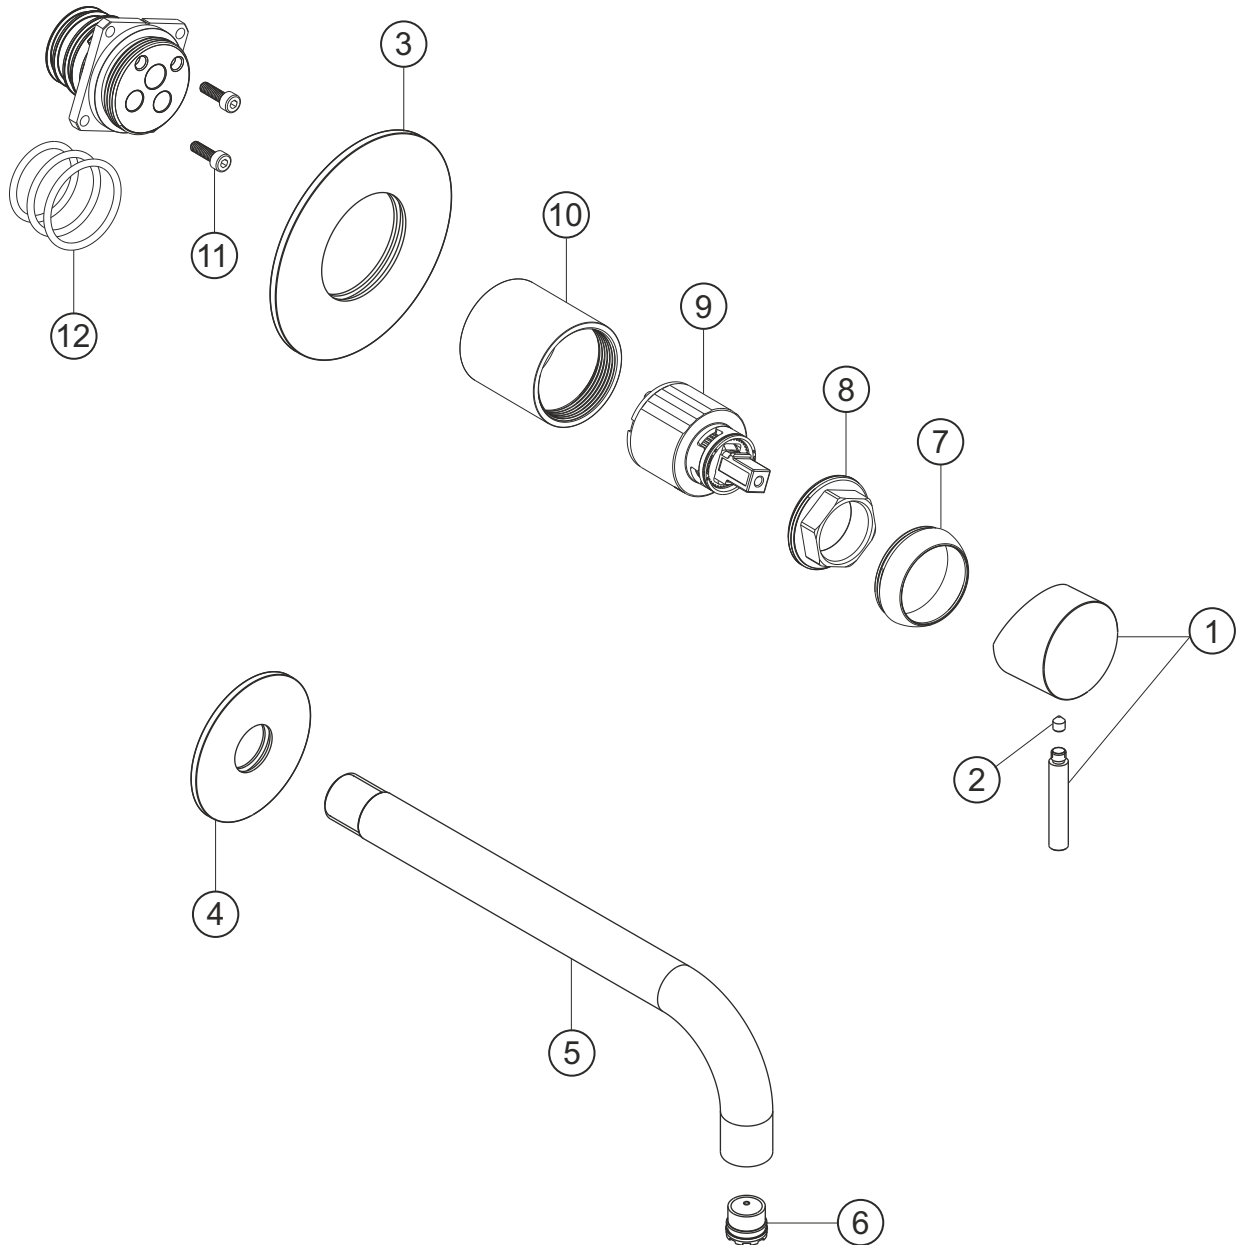

DEEP WHITE

Waschtisch-Unterputzbatterie Auslauf 160 mm

Farbset weiß matt

23.203756.1.07

herzbach

DEEP WHITE

Waschtisch-Unterputzbatterie Auslauf 160 mm

Farbset weiß matt

23.203756.1.07

Ersatzteilliste

Pos.	Beschreibung	Art.-Nr.	Preisgruppe	VE
1	Griff	80.441900.1.07	9	1
2	Inbusschraube	80.138122.1.09	1	1
3	Rosette Bedieneinheit	80.192100.2.07	11	1
4	Rosette Auslauf	80.459900.1.07	10	1
5	Auslauf 160 mm	80.458100.1.07	13	1
6	Perlator M18,5x1	80.604173.2.09	4	1
7	Glockenkappe	80.569400.1.07	5	1
8	Konerring	80.569500.1.09	2	1
9	Kartusche	80.568600.1.09	7	1
10	Hülse	80.569700.1.07	8	1
11	Schraubensatz	80.092041.1.09	2	2
12	Dichtungssatz	80.144350.1.09	4	3

herzbach