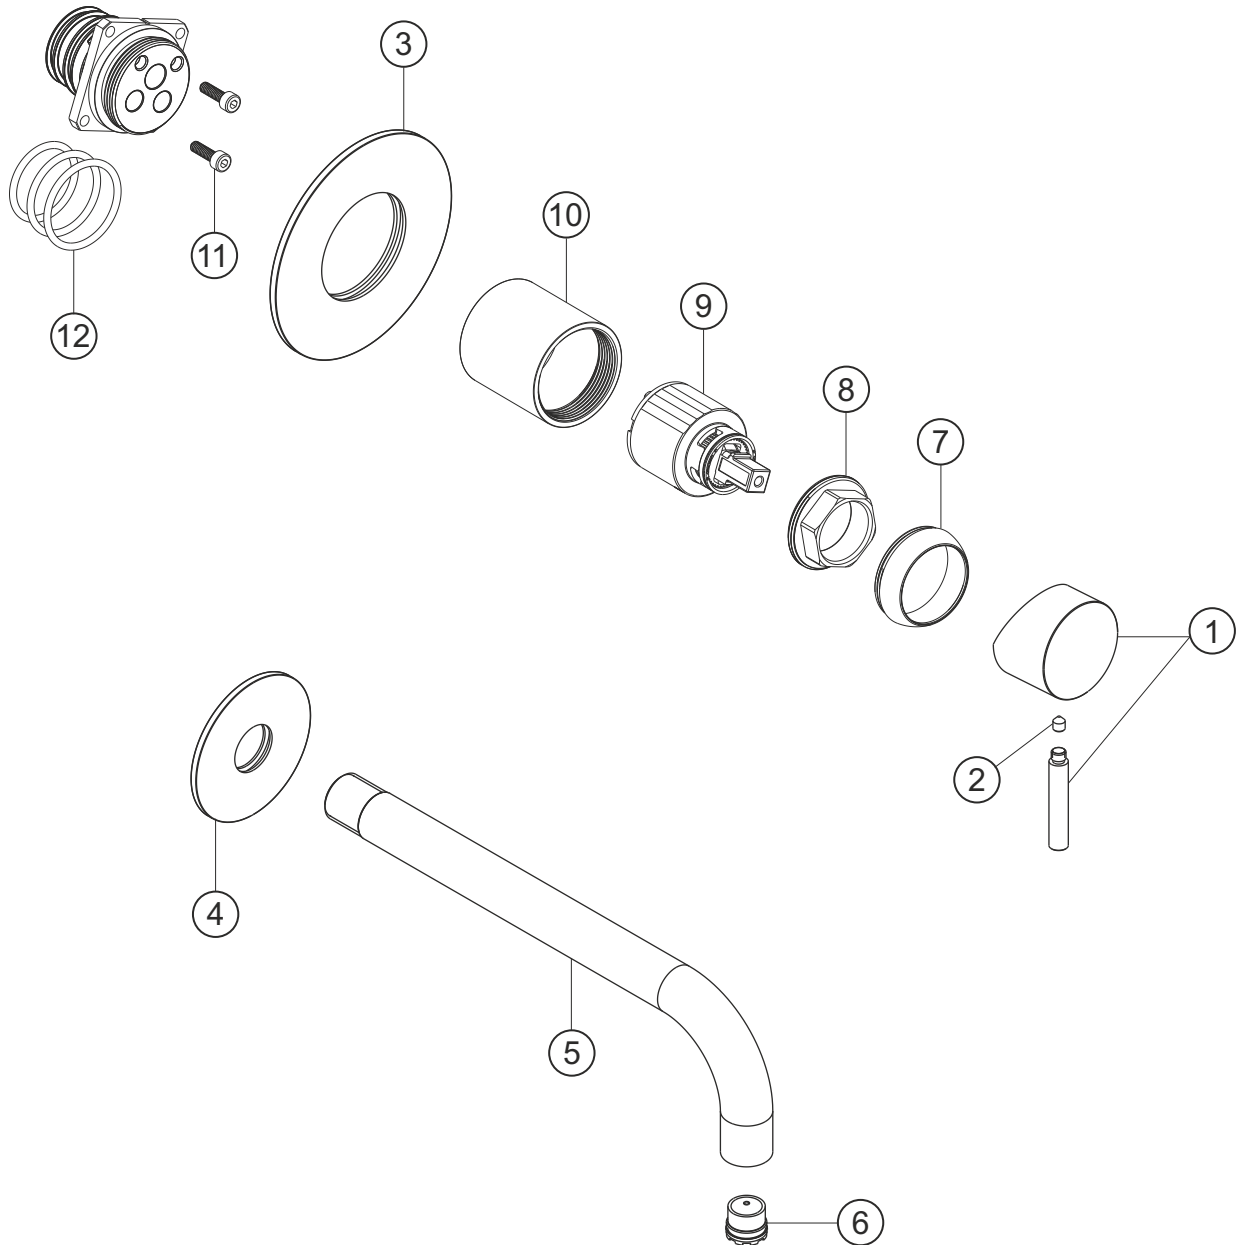

DEEP BLACK

Waschtisch-Unterputzbatterie Auslauf 160 mm

Farbset schwarz matt

23.203756.1.12

herzbach

DEEP BLACK

Waschtisch-Unterputzbatterie Auslauf 160 mm

Farbset schwarz matt

23.203756.1.12

Ersatzteilliste

Pos.	Beschreibung	Art.-Nr.	Preisgruppe	VE
1	Griff	80.441900.1.12	9	1
2	Inbusschraube	80.138122.1.09	1	1
3	Rosette Bedieneinheit	80.192100.2.12	11	1
4	Rosette Auslauf	80.459900.1.12	10	1
5	Auslauf 160 mm	80.458100.1.12	13	1
6	Perlator M18,5x1	80.604173.2.09	4	1
7	Glockenkappe	80.569400.1.12	5	1
8	Konerring	80.569500.1.09	2	1
9	Kartusche	80.568600.1.09	7	1
10	Hülse	80.569700.1.12	8	1
11	Schraubensatz	80.092041.1.09	2	2
12	Dichtungssatz	80.144350.1.09	4	3

herzbach