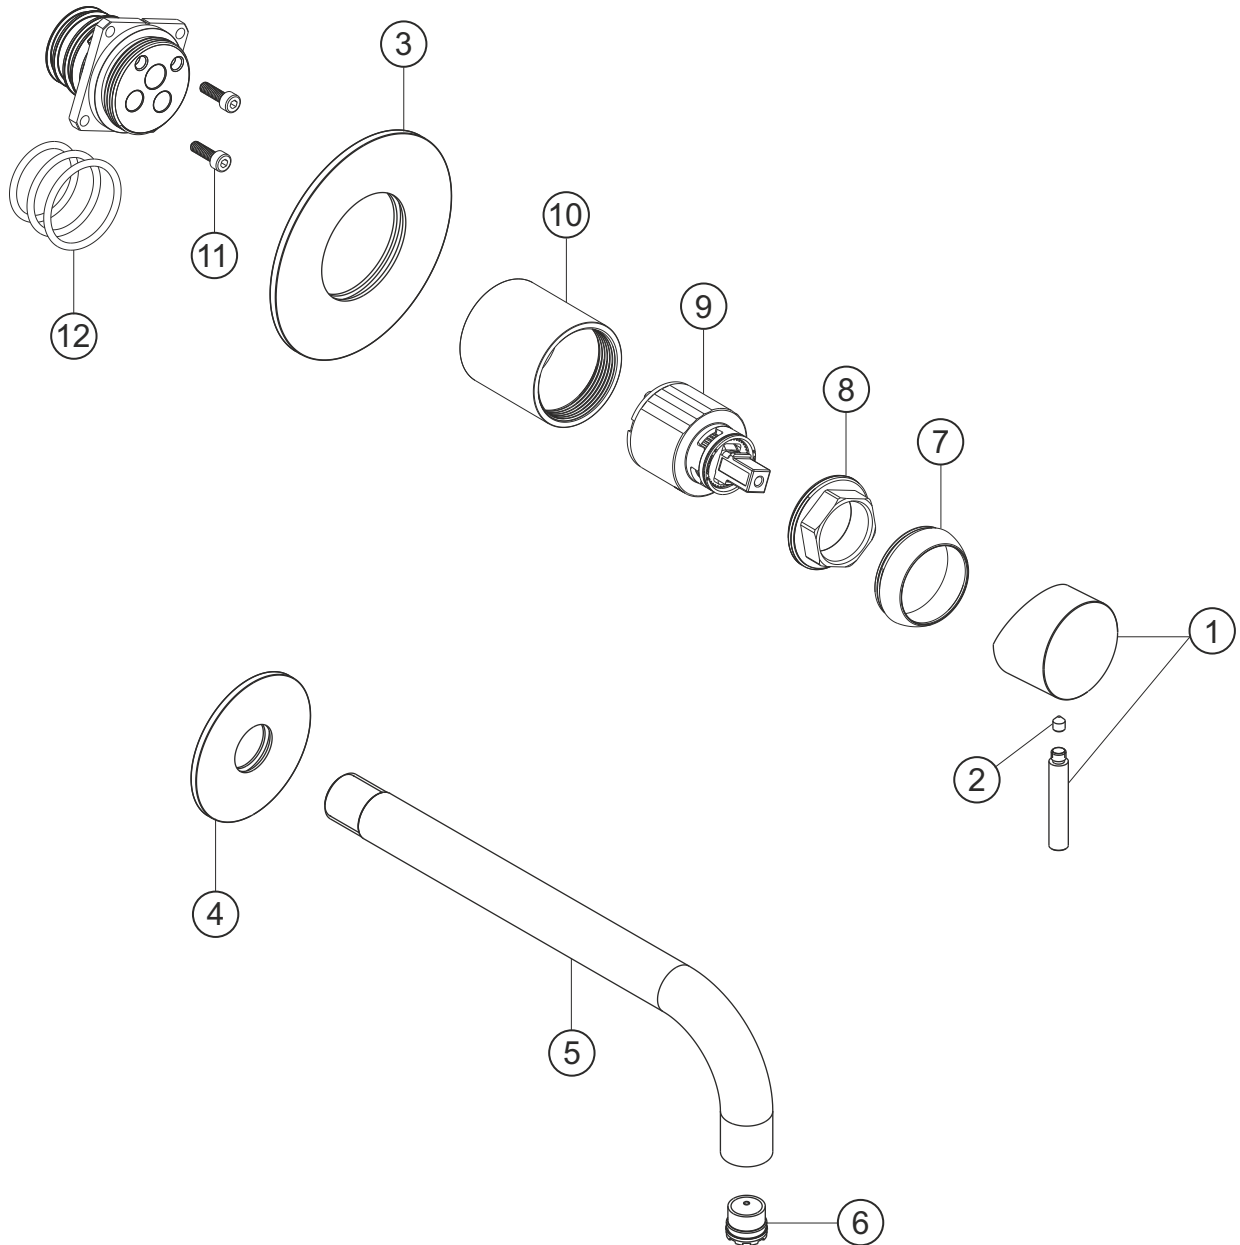

DEEP GREY

Waschtisch-Unterputzbatterie Auslauf 240 mm

Farbset grau matt

23.203757.1.06

herzbach

DEEP GREY

Waschtisch-Unterputzbatterie Auslauf 240 mm

Farbset grau matt

23.203757.1.06

Ersatzteilliste

Pos.	Beschreibung	Art.-Nr.	Preisgruppe	VE
1	Griff	80.441900.1.06	9	1
2	Inbusschraube	80.138122.1.09	1	1
3	Rosette Bedieneinheit	80.192100.2.06	11	1
4	Rosette Auslauf	80.459900.1.06	10	1
5	Auslauf 240 mm	80.458200.1.06	13	1
6	Perlator M18,5x1	80.604173.2.09	4	1
7	Glockenkappe	80.569400.1.06	5	1
8	Konerring	80.569500.1.09	2	1
9	Kartusche	80.568600.1.09	7	1
10	Hülse	80.569700.1.06	8	1
11	Schraubensatz	80.092041.1.09	2	2
12	Dichtungssatz	80.144350.1.09	4	3

herzbach