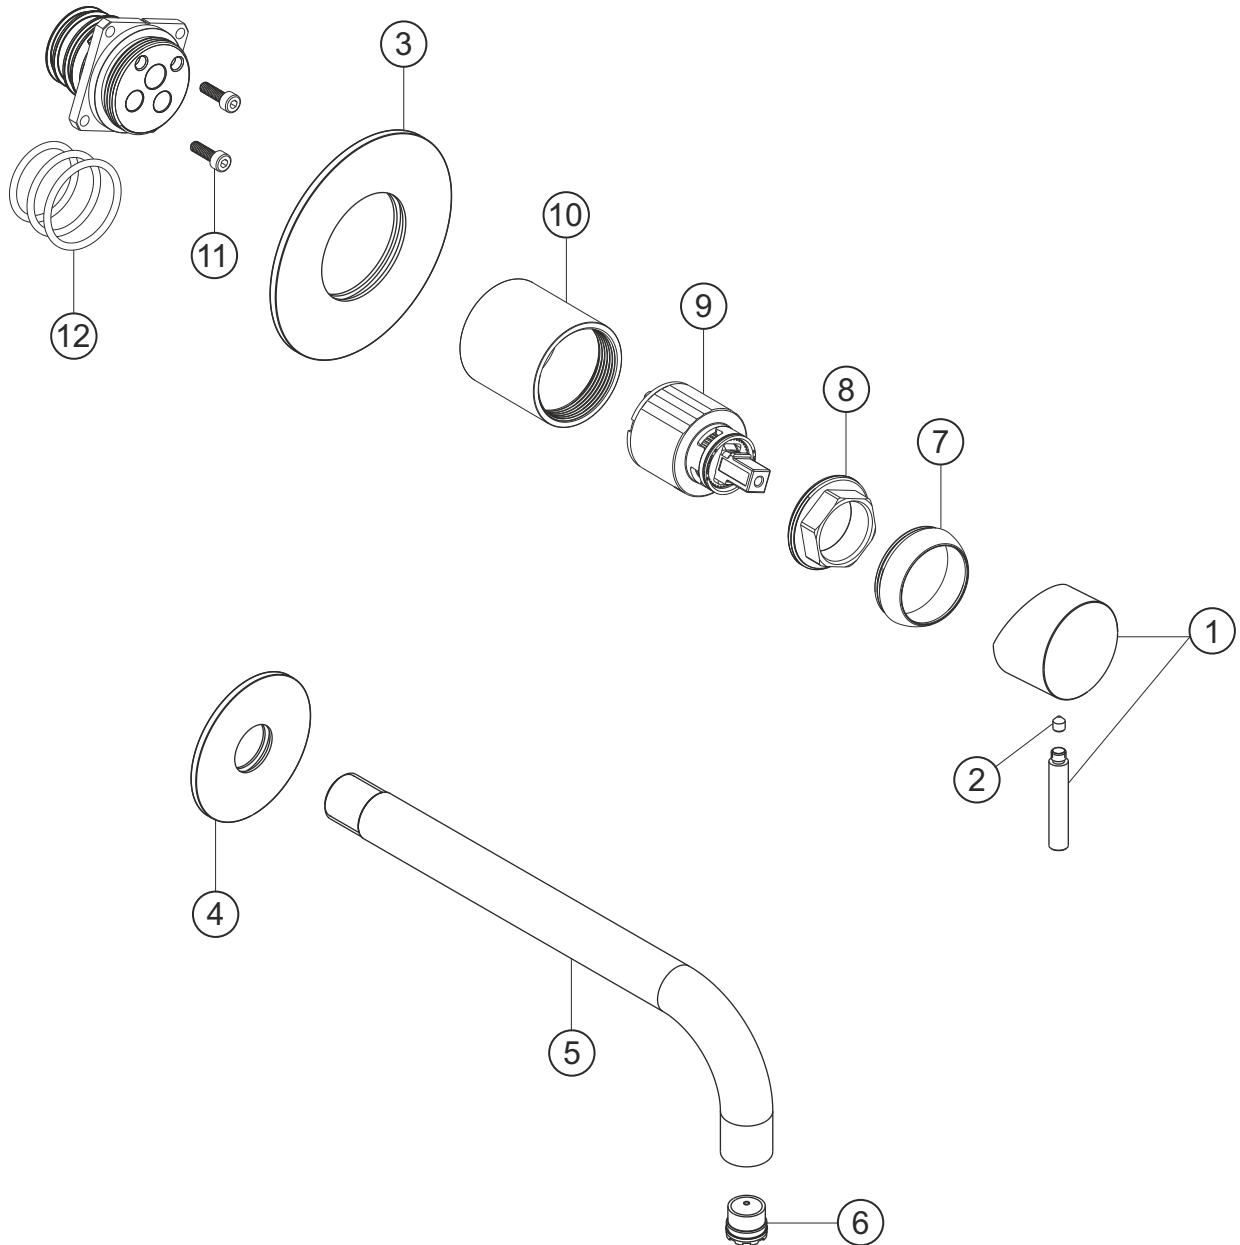

DEEP BLACK

Waschtisch-Unterputzbatterie Auslauf 240 mm

Farbset schwarz matt

23.203757.1.12

herzbach

DEEP BLACK

Waschtisch-Unterputzbatterie Auslauf 240 mm

Farbset schwarz matt

23.203757.1.12

Ersatzteilliste

Pos.	Beschreibung	Art.-Nr.	Preisgruppe	VE
1	Griff	80.441900.1.12	9	1
2	Inbusschraube	80.138122.1.09	1	1
3	Rosette Bedieneinheit	80.192100.2.12	11	1
4	Rosette Auslauf	80.459900.1.12	10	1
5	Auslauf 240 mm	80.458200.1.12	13	1
6	Perlator M18,5x1	80.604173.2.09	4	1
7	Glockenkappe	80.569400.1.12	5	1
8	Konerring	80.569500.1.09	2	1
9	Kartusche	80.568600.1.09	7	1
10	Hülse	80.569700.1.12	8	1
11	Schraubensatz	80.092041.1.09	2	2
12	Dichtungssatz	80.144350.1.09	4	3

herzbach