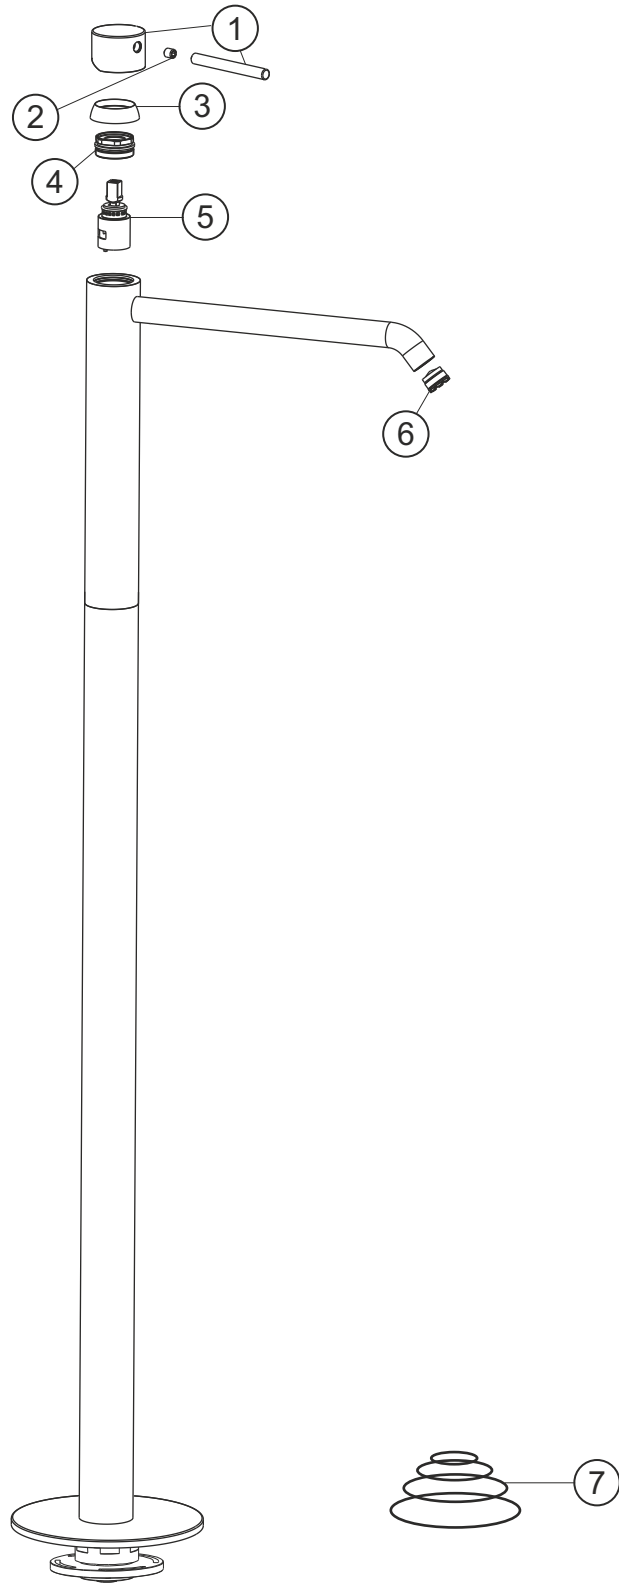

DEEP GREY

Waschtisch-Standbatterie

grau matt

23.203810.1.06

herzbach

DEEP GREY

Waschtisch-Standbatterie

grau matt

23.203810.1.06

Ersatzteilliste

Pos.	Beschreibung	Art.-Nr.	Preisgruppe	VE
1	Griffhebel	80.442200.1.06	9	1
2	Inbusschraube	80.500144.1.09	1	1
3	Glockenkappe	80.517898.1.06	5	1
4	Konerring	80.510120.1.09	2	1
5	Kartusche	80.650027.1.09	7	1
6	Perlator	80.605035.1.09	4	1
7	Dichtungssatz	80.212900.1.09	7	1