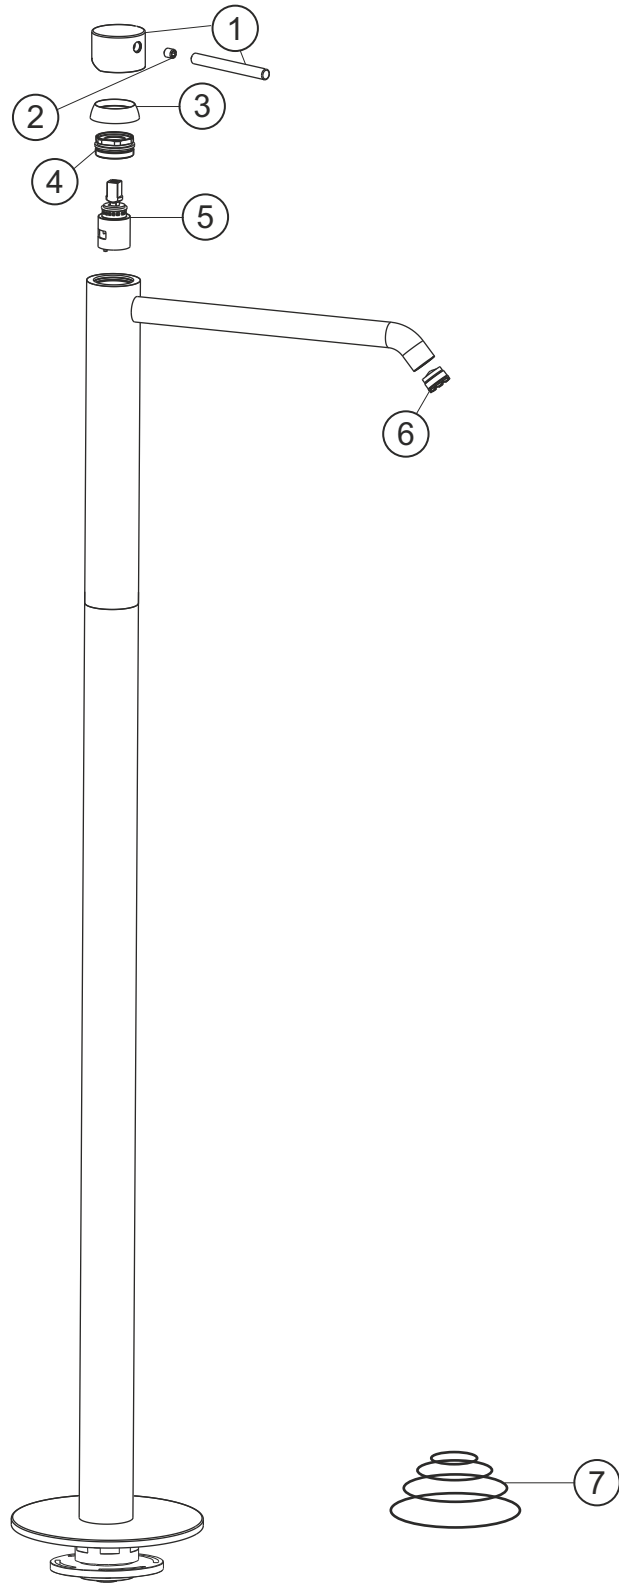

DEEP WHITE

Waschtisch-Standbatterie

weiß matt

23.203810.1.07

herzbach

DEEP WHITE

Waschtisch-Standbatterie

weiß matt

23.203810.1.07

Ersatzteilliste

| Pos. | Beschreibung | Art.-Nr. | Preisgruppe | VE |
|------|---------------|----------------|-------------|----|
| 1 | Griffhebel | 80.442200.1.07 | 9 | 1 |
| 2 | Inbusschraube | 80.500144.1.09 | 1 | 1 |
| 3 | Glockenkappe | 80.517898.1.07 | 5 | 1 |
| 4 | Konerring | 80.510120.1.09 | 2 | 1 |
| 5 | Kartusche | 80.650027.1.09 | 7 | 1 |
| 6 | Perlator | 80.605035.1.09 | 4 | 1 |
| 7 | Dichtungssatz | 80.212900.1.09 | 7 | 1 |