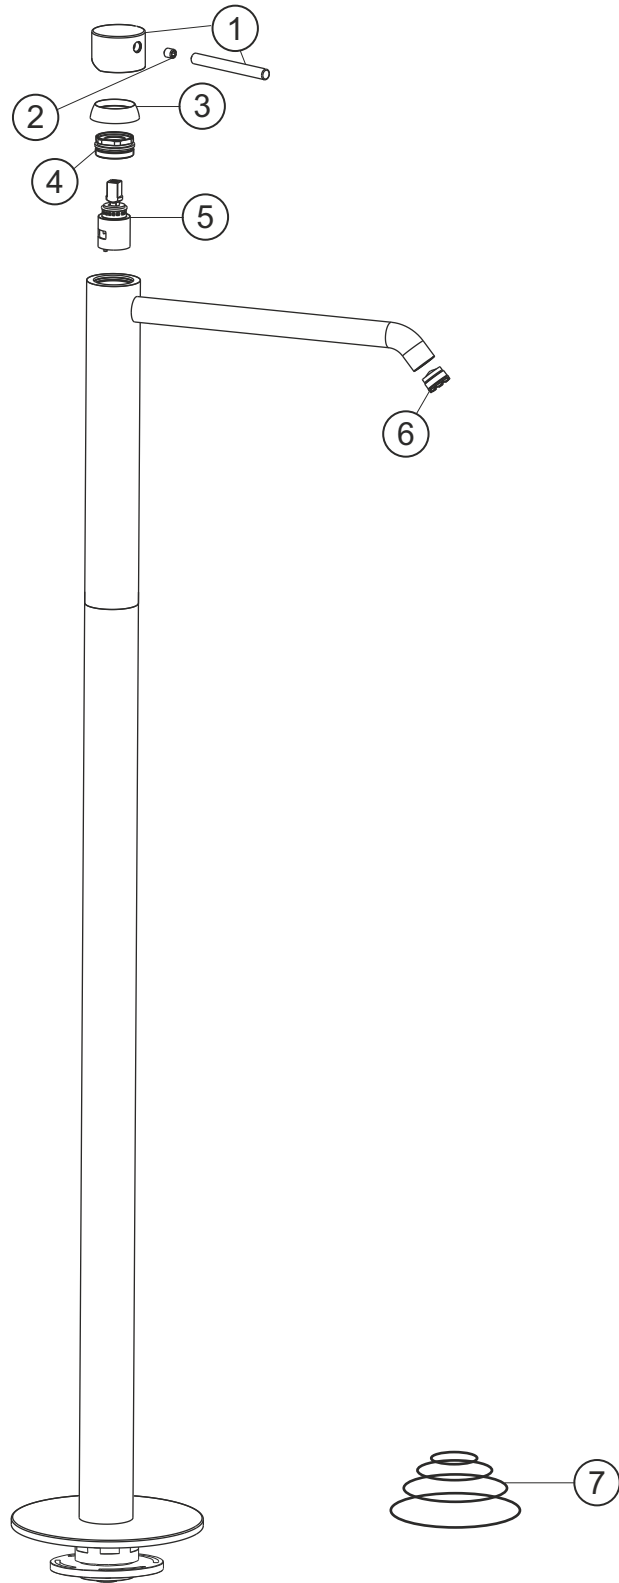

DEEP BLACK

Waschtisch-Standbatterie

schwarz matt

23.203810.1.12

herzbach

DEEP BLACK

Waschtisch-Standbatterie

schwarz matt

23.203810.1.12

Ersatzteilliste

Pos.	Beschreibung	Art.-Nr.	Preisgruppe	VE
1	Griffhebel	80.442200.1.12	9	1
2	Inbusschraube	80.500144.1.09	1	1
3	Glockenkappe	80.517898.1.12	5	1
4	Konerring	80.510120.1.09	2	1
5	Kartusche	80.650027.1.09	7	1
6	Perlator	80.605035.1.09	4	1
7	Dichtungssatz	80.212900.1.09	7	1