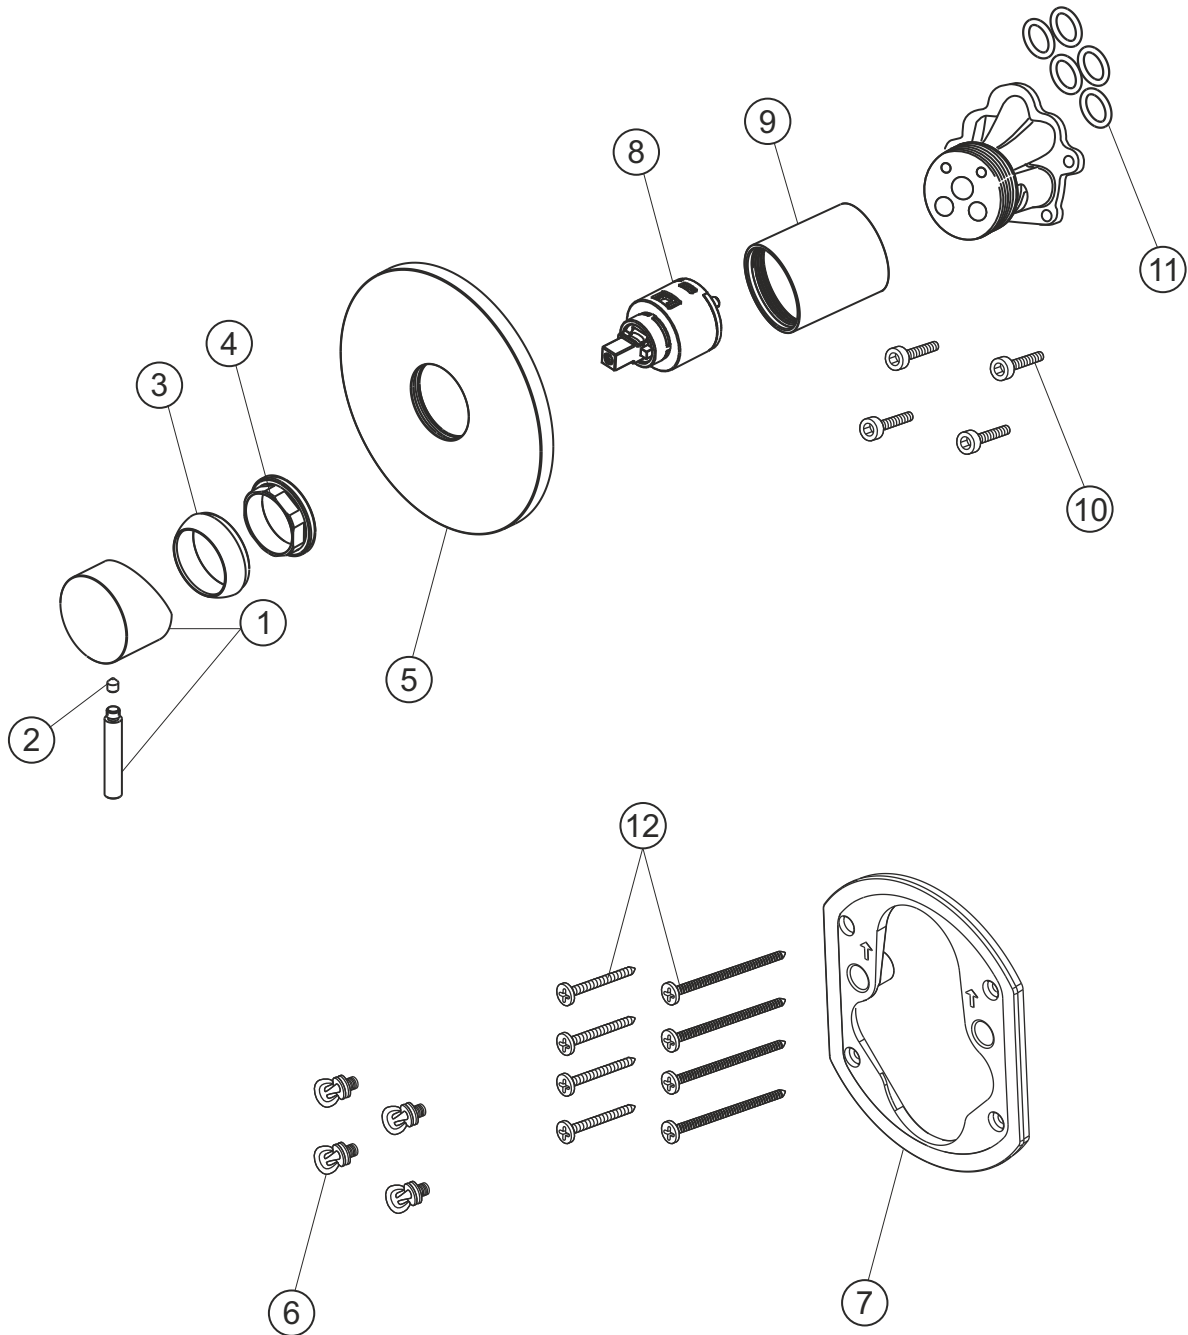

DEEP GREY

Brausebatterie Unterputz

Farbset grau matt

23.210550.1.06

herzbach

DEEP GREY

Brausebatterie Unterputz

Farbset grau matt

23.210550.1.06

Ersatzteilliste

Pos.	Beschreibung	Art.-Nr.	Preisgruppe	VE
1	Griffhebel	80.441900.1.06	9	1
2	Inbusschraube	80.138122.1.09	1	1
3	Glockenkappe	80.569400.1.06	5	1
4	Konerring	80.569500.1.09	2	1
5	Blende	80.530055.1.06	11	1
6	Blendenbefestigung	80.569600.1.09	3	4
7	Blendenrahmen	80.569100.1.09	5	1
8	Kartusche	80.568600.1.09	7	1
9	Hülse	80.569700.1.06	8	1
10	Schraubensatz	80.569200.1.09	3	4
11	Dichtungssatz	80.569900.1.09	4	5
12	Befestigungsschrauben	80.570000.1.09	3	8

herzbach