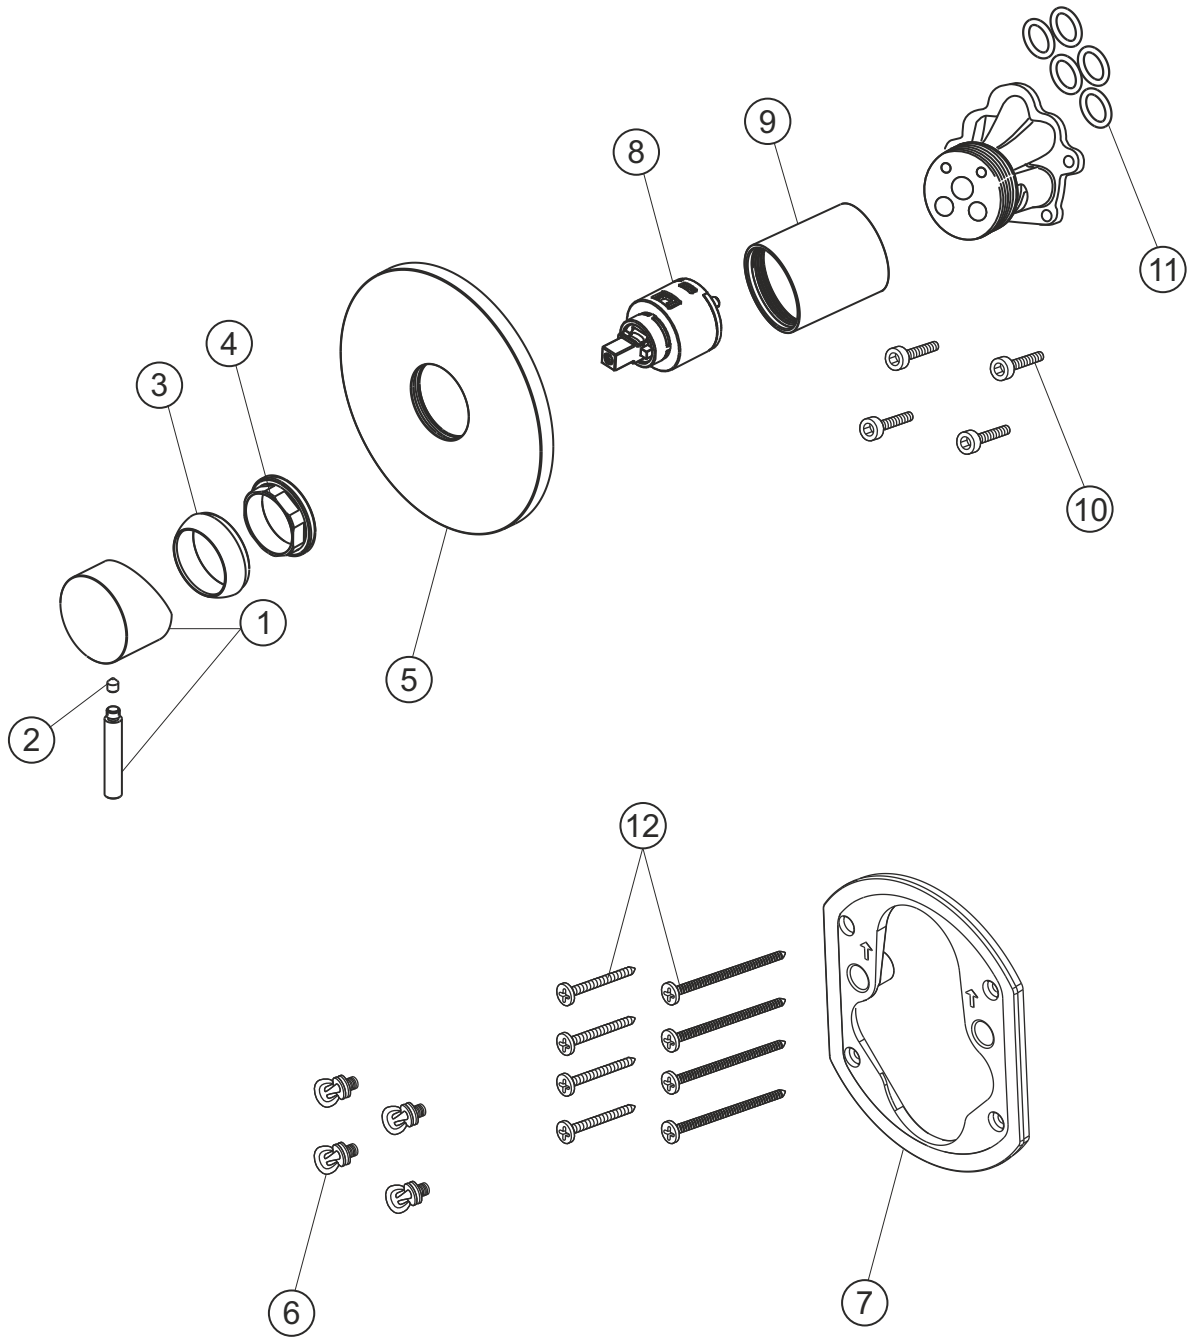

DEEP WHITE

Brausebatterie Unterputz

Farbset weiß matt

23.210550.1.07

herzbach

DEEP WHITE

Brausebatterie Unterputz

Farbset weiß matt

23.210550.1.07

Ersatzteilliste

Pos.	Beschreibung	Art.-Nr.	Preisgruppe	VE
1	Griffhebel	80.441900.1.07	9	1
2	Inbusschraube	80.138122.1.09	1	1
3	Glockenkappe	80.569400.1.07	5	1
4	Konerring	80.569500.1.09	2	1
5	Blende	80.530055.1.07	11	1
6	Blendenbefestigung	80.569600.1.09	3	4
7	Blendenrahmen	80.569100.1.09	5	1
8	Kartusche	80.568600.1.09	7	1
9	Hülse	80.569700.1.07	8	1
10	Schraubensatz	80.569200.1.09	3	4
11	Dichtungssatz	80.569900.1.09	4	5
12	Befestigungsschrauben	80.570000.1.09	3	8

herzbach