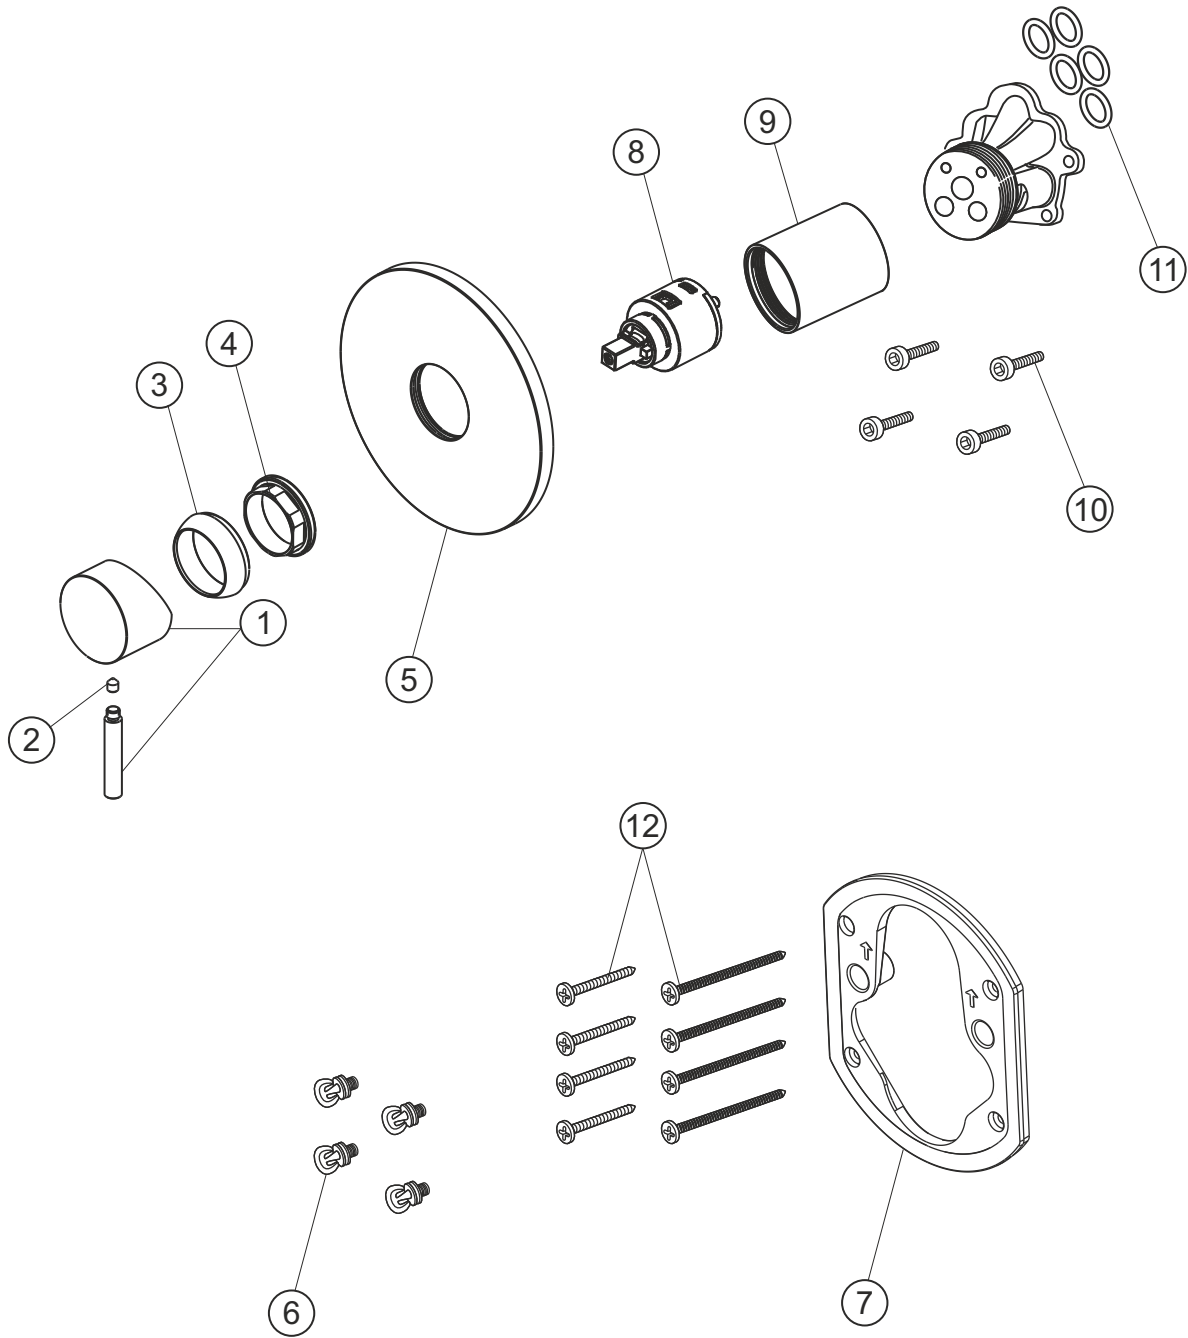

# DEEP BLACK

Brausebatterie Unterputz

Farbset schwarz matt

23.210550.1.12

# herzbach

## Ersatzteilliste

Pos.	Beschreibung	Art.-Nr.	Preisgruppe	VE
1	Griffhebel	80.441900.1.12	9	1
2	Inbusschraube	80.138122.1.09	1	1
3	Glockenkappe	80.569400.1.12	5	1
4	Konerring	80.569500.1.09	2	1
5	Blende	80.530055.1.12	11	1
6	Blendenbefestigung	80.569600.1.09	3	4
7	Blendenrahmen	80.569100.1.09	5	1
8	Kartusche	80.568600.1.09	7	1
9	Hülse	80.569700.1.12	8	1
10	Schraubensatz	80.569200.1.09	3	4
11	Dichtungssatz	80.569900.1.09	4	5
12	Befestigungsschrauben	80.570000.1.09	3	8