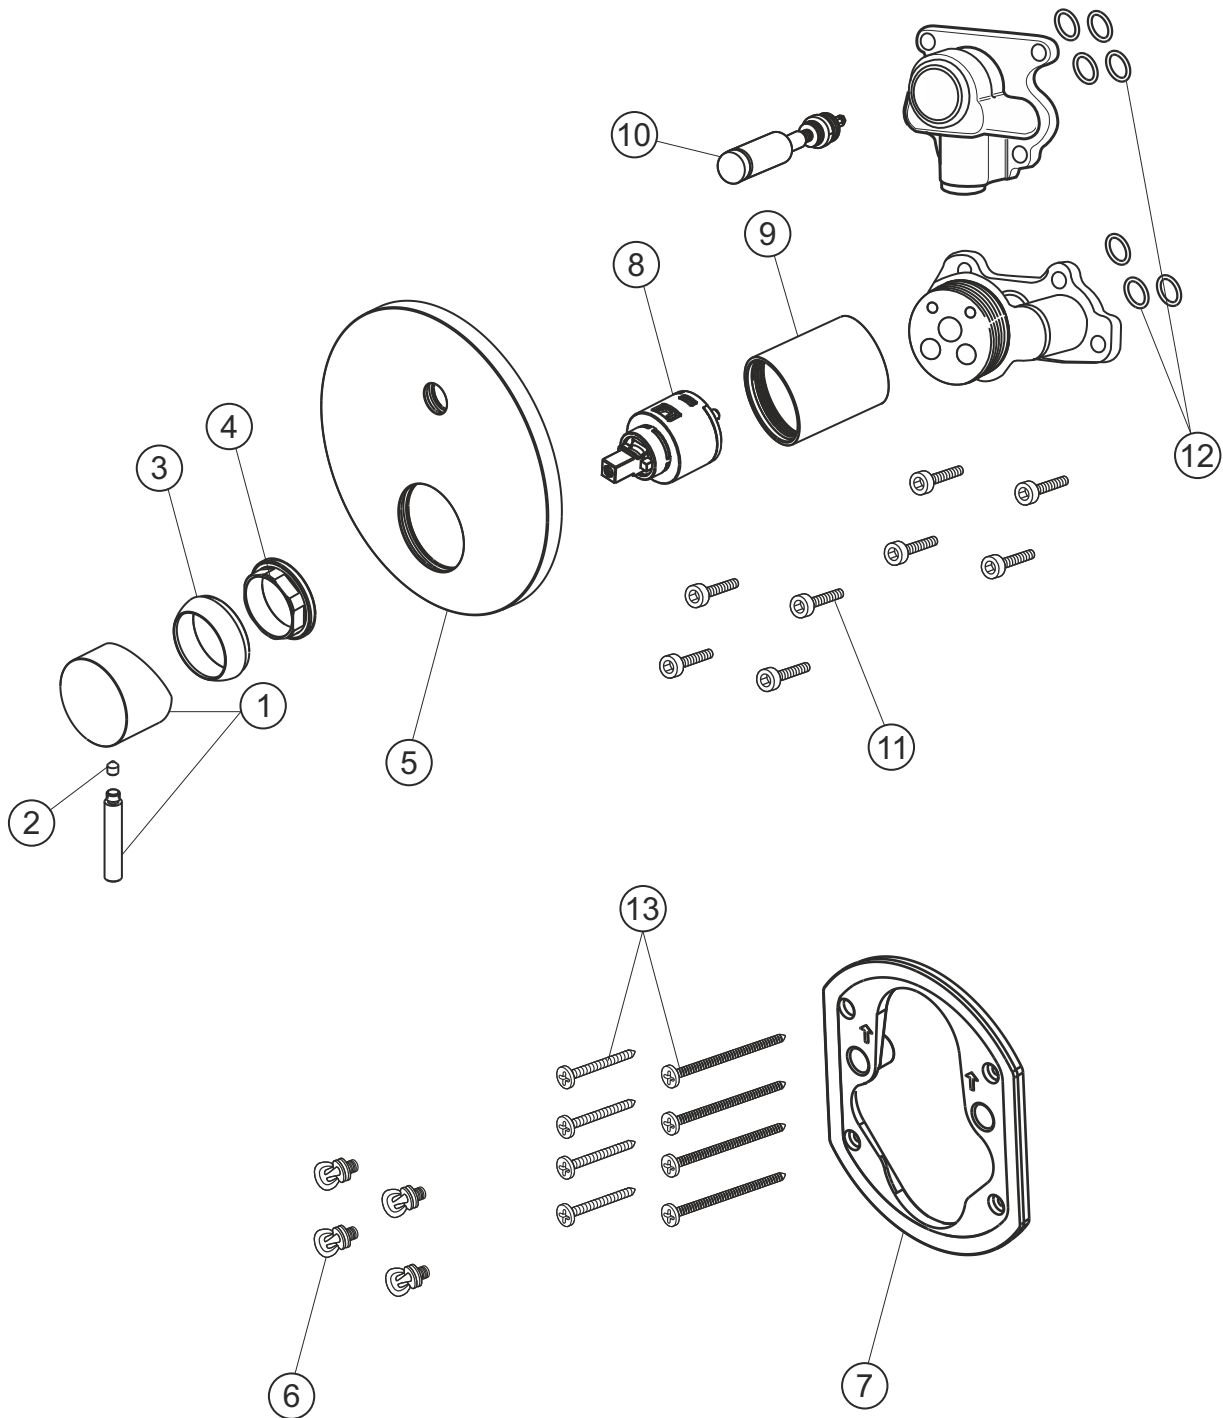

DEEP GREY

Wannenfüll- und Brausebatterie Unterputz

Farbset grau matt

23.220035.1.06

herzbach

DEEP GREY

Wannenfüll- und Brausebatterie Unterputz

Farbset grau matt

23.220035.1.06

Ersatzteilliste

Pos.	Beschreibung	Art.-Nr.	Preisgruppe	VE
1	Griffhebel	80.441900.1.06	9	1
2	Inbusschraube	80.138122.1.09	1	1
3	Glockenkappe	80.569400.1.06	5	1
4	Konerring	80.569500.1.09	2	1
5	Blende	80.530035.1.06	12	1
6	Blendenbefestigung	80.569600.1.09	3	4
7	Blendenrahmen	80.569100.1.09	5	1
8	Kartusche	80.568600.1.09	7	1
9	Hülse	80.569700.1.06	8	1
10	Umsteller	80.568700.1.06	9	1
11	Schraubensatz	80.569200.1.09	3	4
12	Dichtungssatz	80.569800.1.09	4	7
13	Befestigungsschrauben	80.570000.1.09	3	8

herzbach