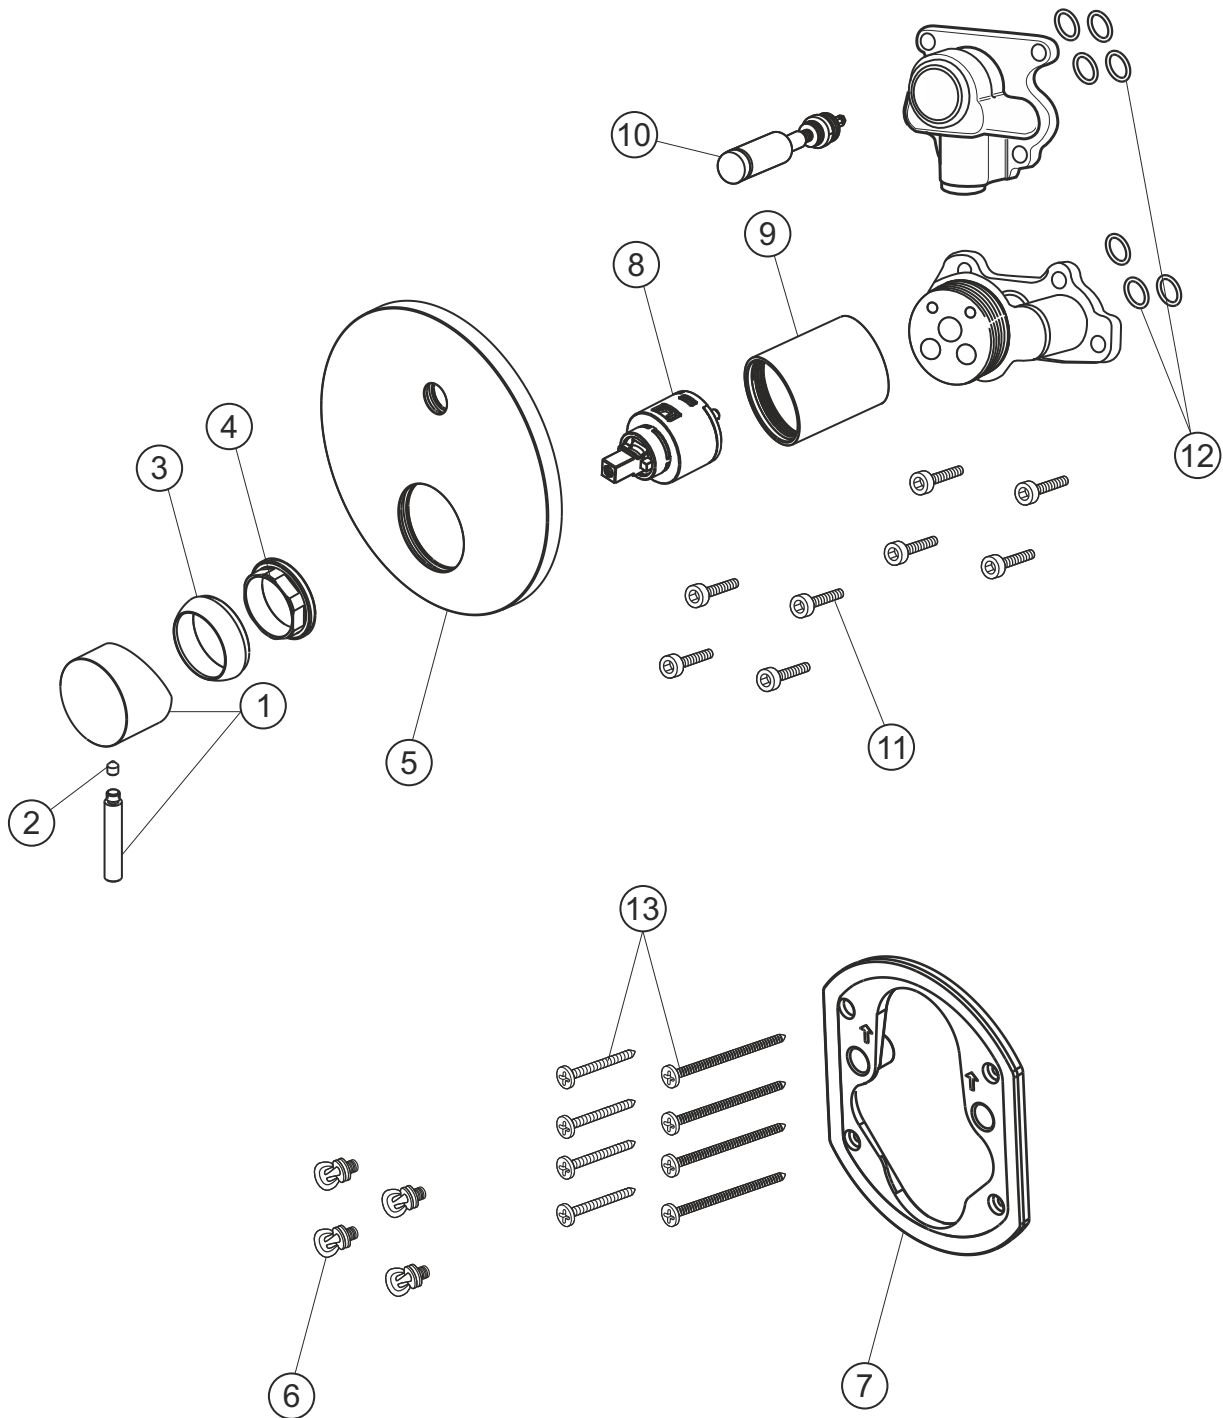

DEEP WHITE

Wannenfüll- und Brausebatterie Unterputz

Farbset weiß matt

23.220035.1.07

herzbach

DEEP WHITE

Wannenfüll- und Brausebatterie Unterputz

Farbset weiß matt

23.220035.1.07

Ersatzteilliste

Pos.	Beschreibung	Art.-Nr.	Preisgruppe	VE
1	Griffhebel	80.441900.1.07	9	1
2	Inbusschraube	80.138122.1.09	1	1
3	Glockenkappe	80.569400.1.07	5	1
4	Konerring	80.569500.1.09	2	1
5	Blende	80.530035.1.07	12	1
6	Blendenbefestigung	80.569600.1.09	3	4
7	Blendenrahmen	80.569100.1.09	5	1
8	Kartusche	80.568600.1.09	7	1
9	Hülse	80.569700.1.07	8	1
10	Umsteller	80.568700.1.07	9	1
11	Schraubensatz	80.569200.1.09	3	4
12	Dichtungssatz	80.569800.1.09	4	7
13	Befestigungsschrauben	80.570000.1.09	3	8

herzbach