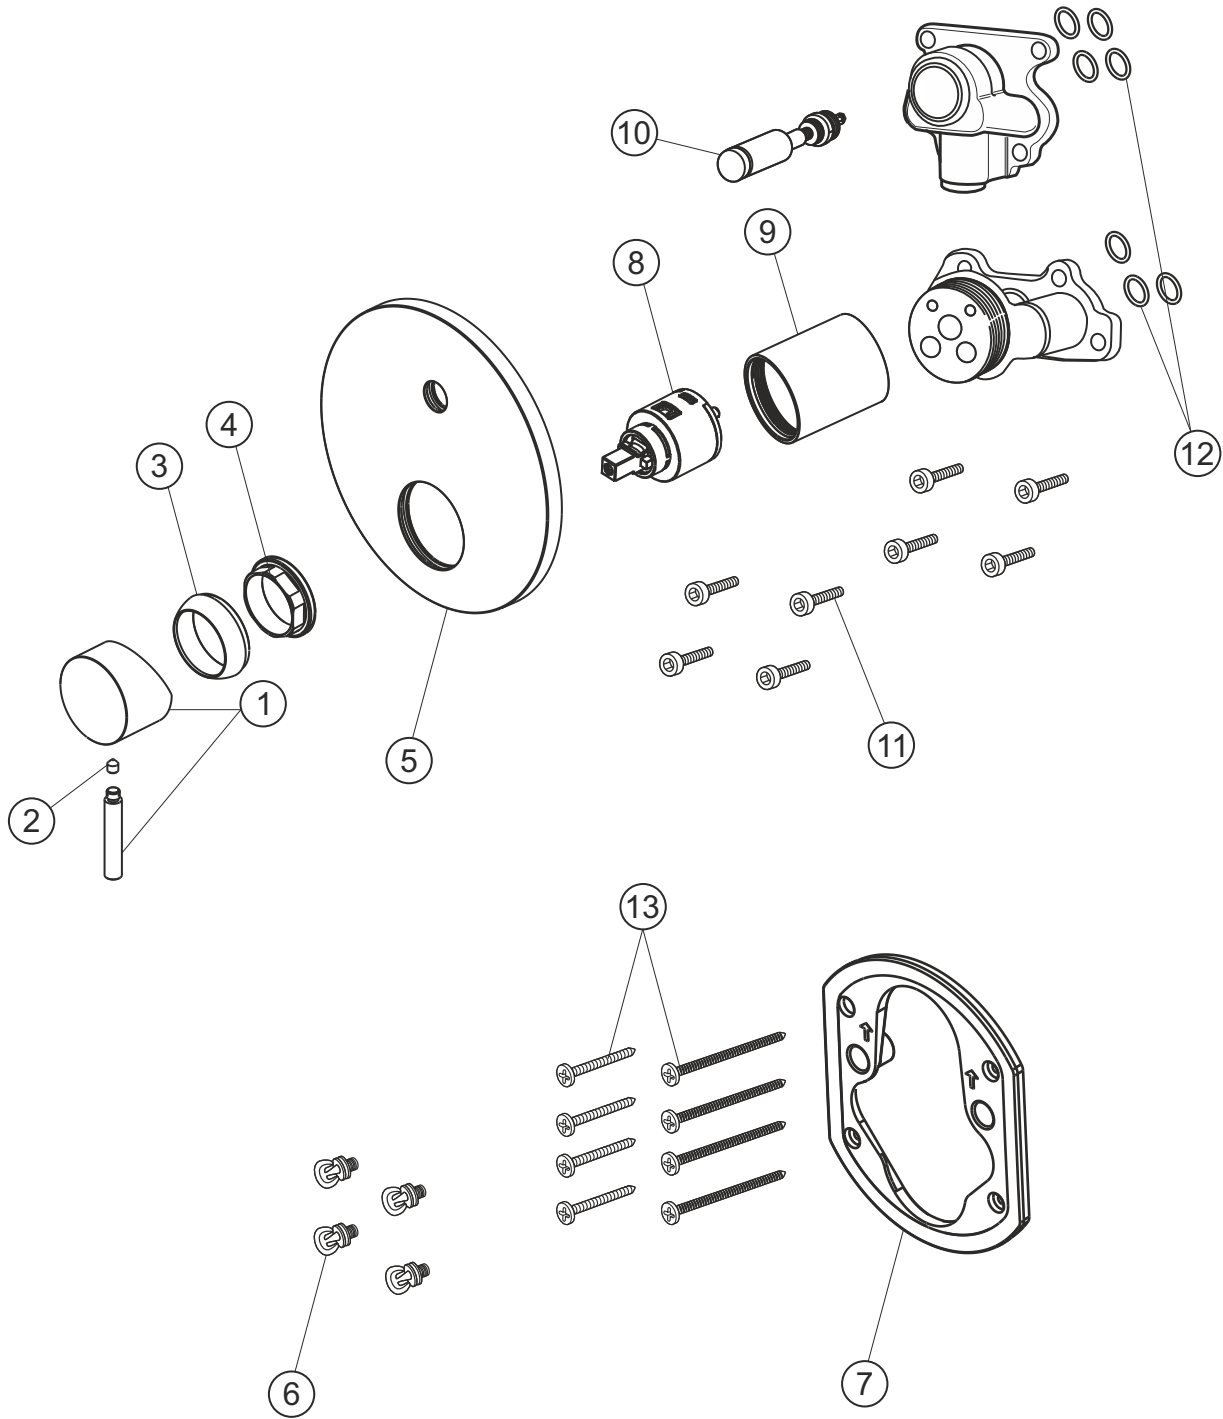

DEEP BLACK

Wannenfüll- und Brausebatterie Unterputz

Farbset schwarz matt

23.220035.1.12

herzbach

DEEP BLACK

Wannenfüll- und Brausebatterie Unterputz

Farbset schwarz matt

23.220035.1.12

Ersatzteilliste

Pos.	Beschreibung	Art.-Nr.	Preisgruppe	VE
1	Griffhebel	80.441900.1.12	9	1
2	Inbusschraube	80.138122.1.09	1	1
3	Glockenkappe	80.569400.1.12	5	1
4	Konerring	80.569500.1.09	2	1
5	Blende	80.530035.1.12	12	1
6	Blendenbefestigung	80.569600.1.09	3	4
7	Blendenrahmen	80.569100.1.09	5	1
8	Kartusche	80.568600.1.09	7	1
9	Hülse	80.569700.1.12	8	1
10	Umsteller	80.568700.1.12	9	1
11	Schraubensatz	80.569200.1.09	3	4
12	Dichtungssatz	80.569800.1.09	4	7
13	Befestigungsschrauben	80.570000.1.09	3	8

herzbach