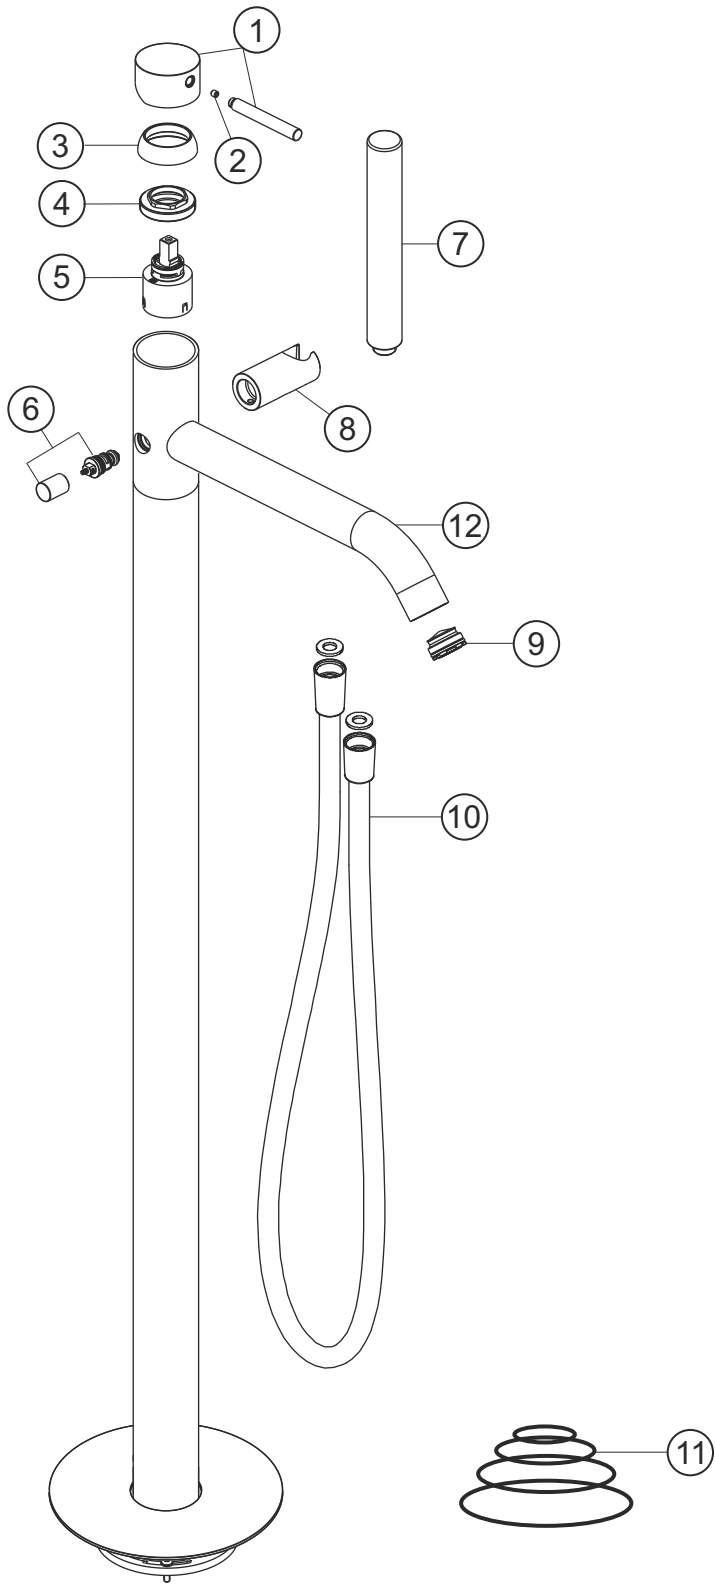

DEEP BLACK
Wannen-Einlaufsäule
Farbset schwarz matt
23.220700.1.12

herzbach

DEEP BLACK

Wannen-Einlaufsäule

Farbset schwarz matt

23.220700.1.12

Ersatzteilliste

Pos.	Beschreibung	Art.-Nr.	Preisgruppe	VE
1	Griffhebel	80.141199.1.12	9	1
2	Inbusschraube	80.500144.1.09	1	1
3	Glockenkappe	80.410022.1.12	5	1
4	Konerring	80.510120.1.09	2	1
5	Kartusche	80.198500.2.09	7	1
6	Umsteller	80.607488.1.12	9	1
7	Handbrause	23.677600.1.12	*	1
8	Handbrausehalter	80.142987.1.12	9	1
9	Perlator	80.605035.1.09	4	1
10	Brauseschlauch	23.935300.1.12	*	1
11	Dichtungssatz	80.212900.1.09	7	1
12	Auslauf	80.493500.1.12	16	1