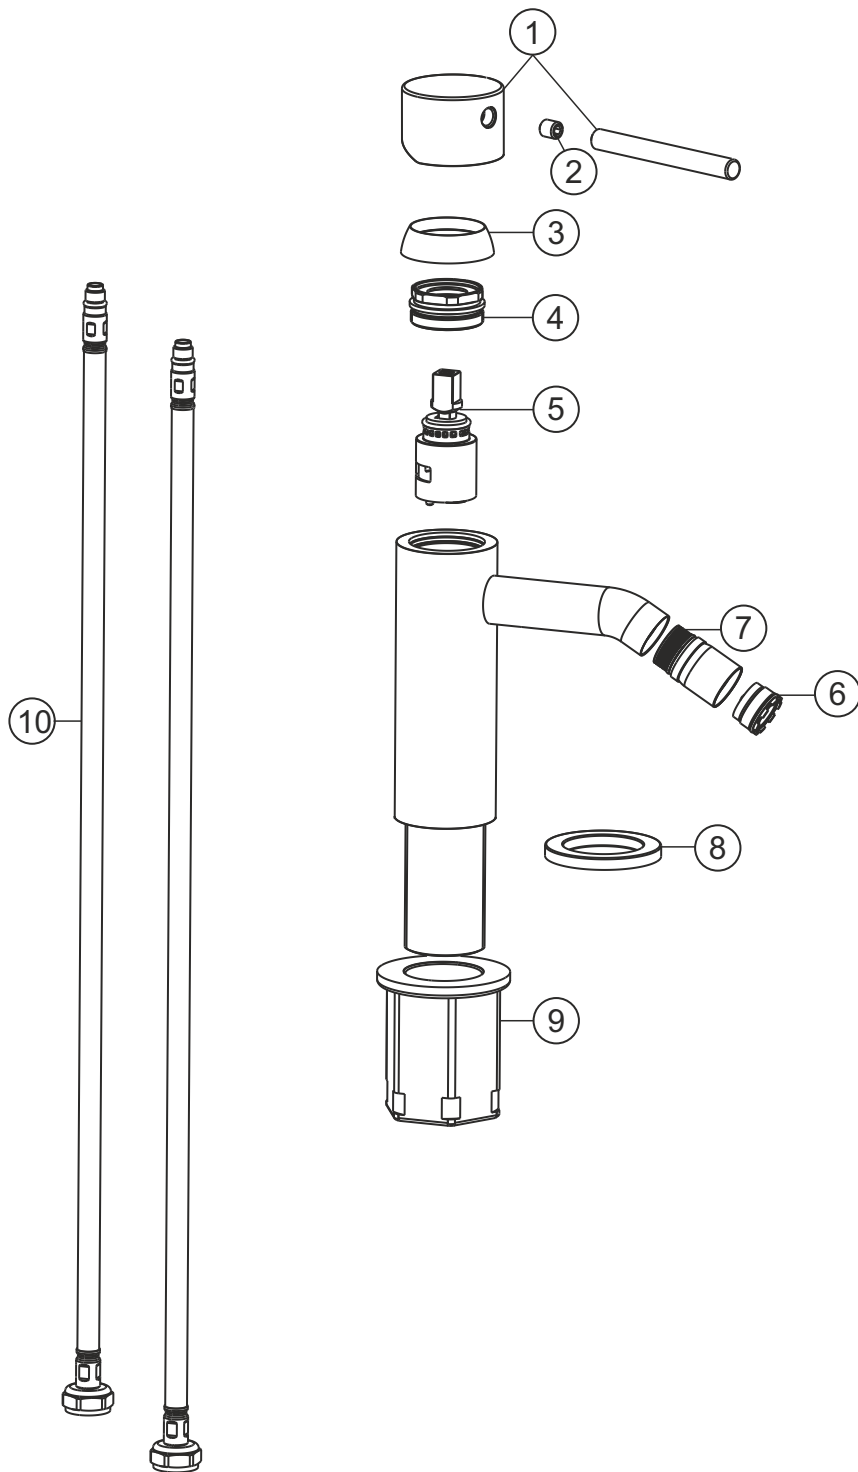

DEEP GREY

Bidet-Einlochbatterie

grau matt

23.233600.1.06

herzbach

DEEP GREY

Bidet-Einlochbatterie

grau matt

23.233600.1.06

Ersatzteilliste

Pos.	Beschreibung	Art.-Nr.	Preisgruppe	VE
1	Griffhebel	80.442200.1.06	9	1
2	Inbusschraube	80.501025.1.09	1	1
3	Glockenkappe	80.517898.1.06	5	1
4	Konerring	80.519117.1.09	2	1
5	Kartusche	80.650597.1.09	7	1
6	Perlator	80.607446.1.06	6	1
7	Kugelgelenk	80.060900.1.06	8	1
8	Zierring	80.519116.1.06	6	1
9	Befestigungssatz	80.480130.1.09	3	1
10	Flexibler Anschlussschlauch	80.700900.2.09	5	1