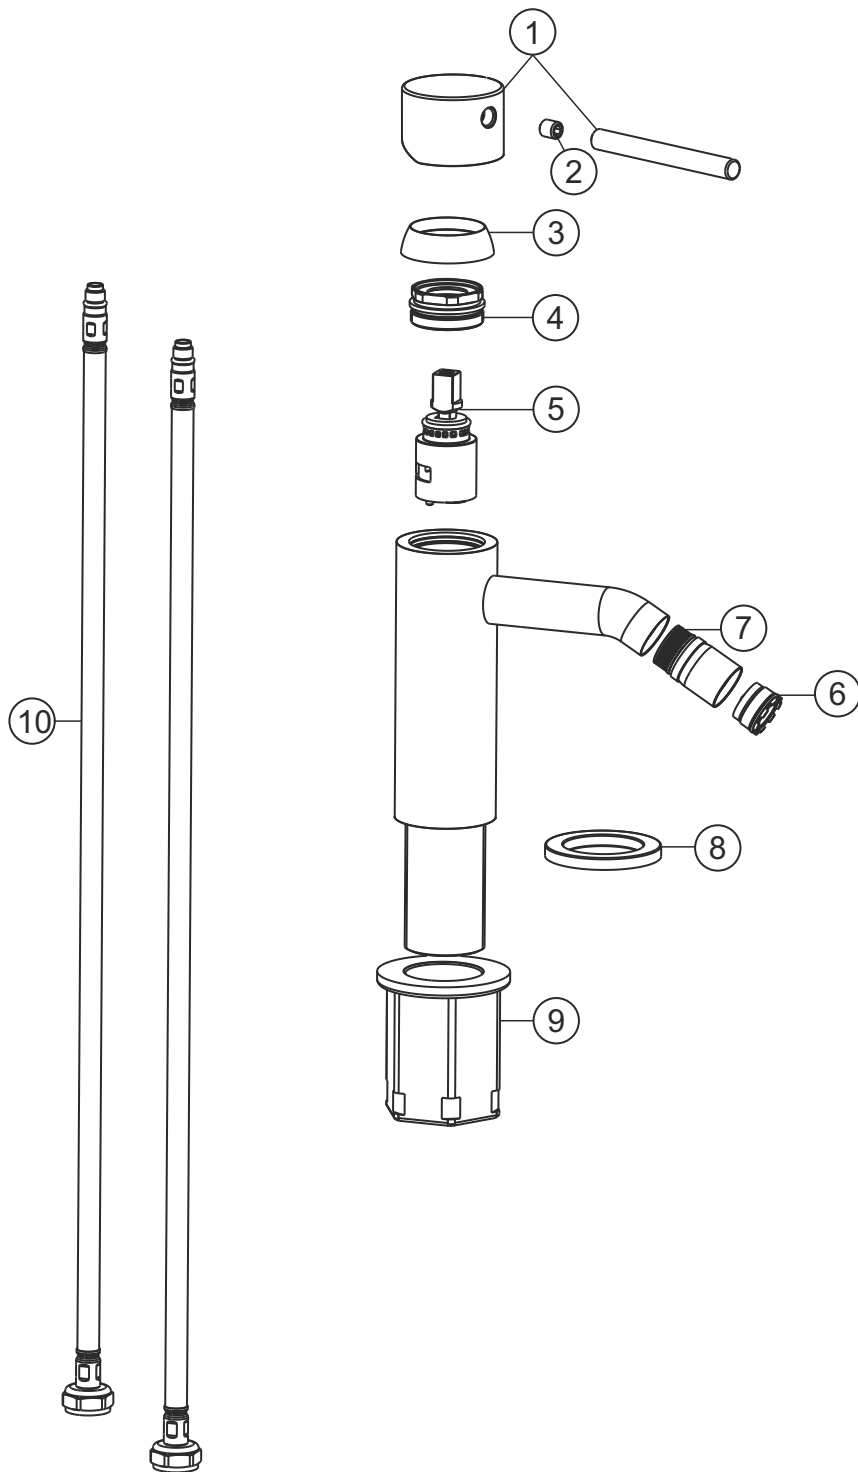

**DEEP WHITE**

**Bidet-Einlochbatterie**

weiß matt

**23.233600.1.07**

**herzbach**

**DEEP WHITE**

**Bidet-Einlochbatterie**

weiß matt

### Ersatzteilliste

Pos.	Beschreibung	Art.-Nr.	Preisgruppe	VE
1	Griffhebel	80.442200.1.07	9	1
2	Inbussschraube	80.501025.1.09	1	1
3	Glockenkappe	80.517898.1.07	5	1
4	Konerring	80.519117.1.09	2	1
5	Kartusche	80.650597.1.09	7	1
6	Perlator	80.607446.1.07	6	1
7	Kugelgelenk	80.060900.1.07	8	1
8	Zierring	80.519116.1.07	6	1
9	Befestigungssatz	80.480130.1.09	3	1
10	Flexibler Anschlussschlauch	80.700900.2.09	5	1