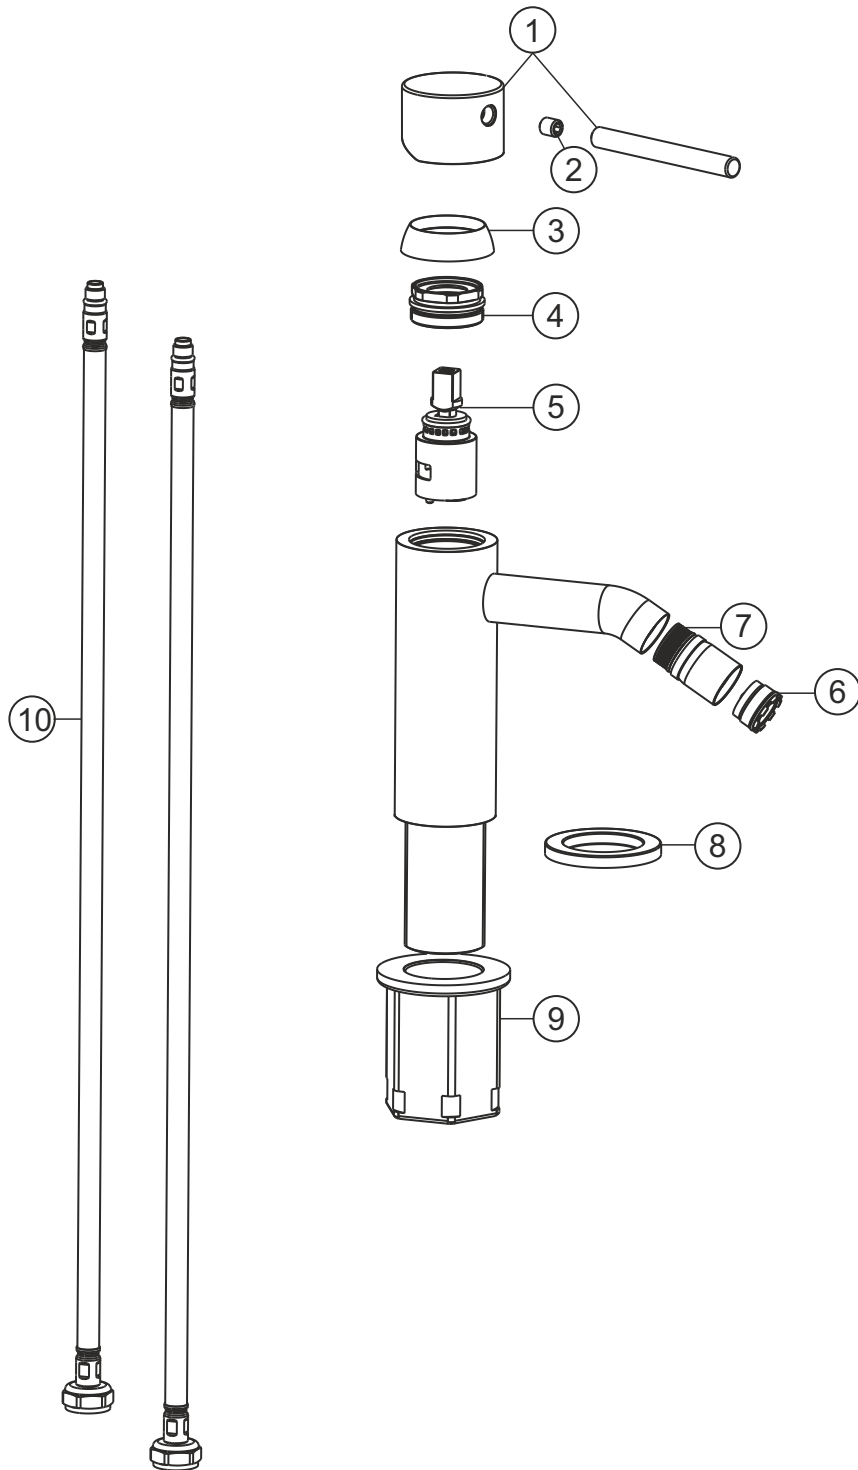

DEEP BLACK
Bidet-Einlochbatterie
schwarz matt
23.233600.1.12

herzbach

DEEP BLACK

Bidet-Einlochbatterie

schwarz matt

23.233600.1.12

Ersatzteilliste

Pos.	Beschreibung	Art.-Nr.	Preisgruppe	VE
1	Griffhebel	80.442200.1.12	9	1
2	Inbusschraube	80.501025.1.09	1	1
3	Glockenkappe	80.517898.1.12	5	1
4	Konerring	80.519117.1.09	2	1
5	Kartusche	80.650597.1.09	7	1
6	Perlator	80.607446.1.12	6	1
7	Kugelgelenk	80.060900.1.12	8	1
8	Zierring	80.519116.1.12	6	1
9	Befestigungssatz	80.480130.1.09	3	1
10	Flexibler Anschlussschlauch	80.700900.2.09	5	1