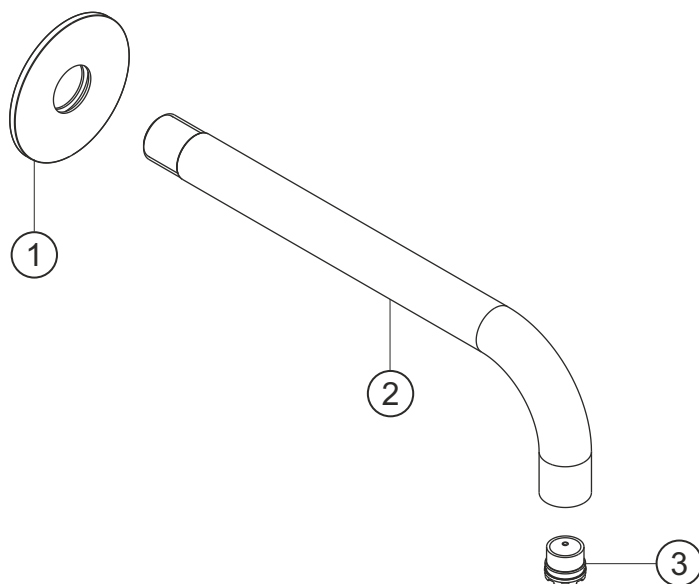

DEEP GREY

Wandauslauf 210 mm

grau matt

23.451400.1.06

herzbach

DEEP GREY

Wandauslauf 210 mm

grau matt

23.451400.1.06

Ersatzteilliste

Pos.	Beschreibung	Art.-Nr.	Preisgruppe	VE
1	Rosette Auslauf	80.459900.1.06	10	1
2	Auslauf 210 mm	80.458000.1.06	13	1
3	Perlator	80.058300.1.09	4	1

herzbach