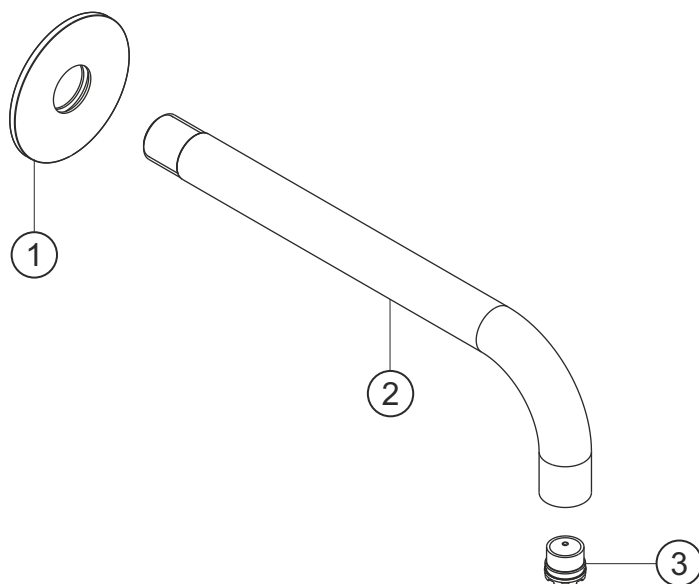

DEEP WHITE

Wandauslauf 210 mm

weiß matt

23.451400.1.07

herzbach

DEEP WHITE

Wandauslauf 210 mm

weiß matt

23.451400.1.07

Ersatzteilliste

Pos.	Beschreibung	Art.-Nr.	Preisgruppe	VE
1	Rosette Auslauf	80.459900.1.07	10	1
2	Auslauf 210 mm	80.458000.1.07	13	1
3	Perlator	80.058300.1.09	4	1

herzbach