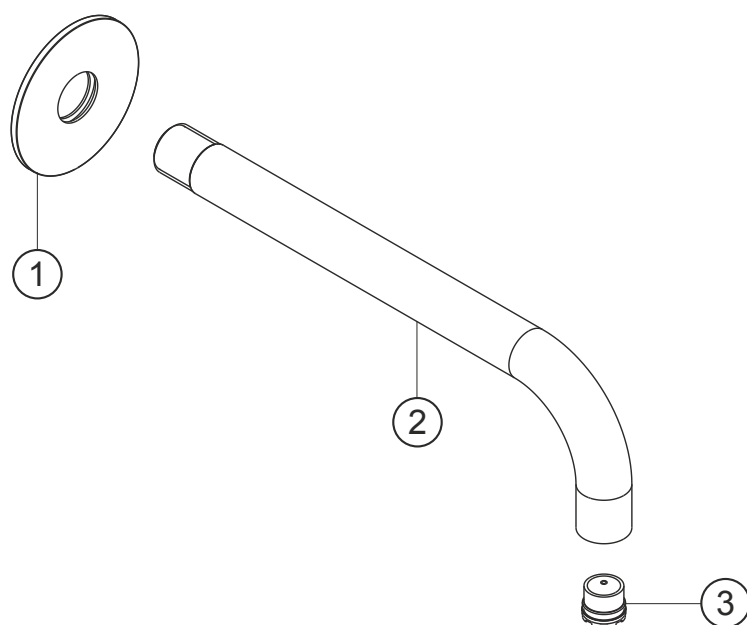

LIVING SPA

Wandauslauf 210 mm

schwarz matt

23.451400.1.12

LIVING SPA**Wandauslauf 210 mm**

schwarz matt

23.451400.1.12**Ersatzteilliste**

Pos.	Beschreibung	Art.-Nr.	Preisgruppe	VE
1	Rosette Auslauf	80.459911.2.12	10	1
2	Auslauf 210 mm	80.458000.1.12	13	1
3	Perlator	80.058300.1.09	4	1