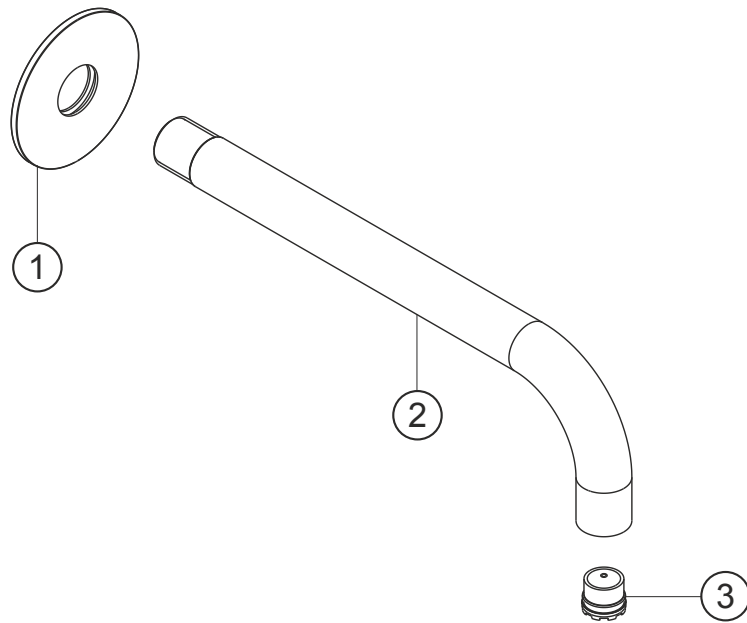

LIVING SPA

Wandauslauf 240 mm

schwarz matt

23.451400.2.12

LIVING SPA**Wandauslauf 240 mm**

schwarz matt

23.451400.2.12**Ersatzteilliste**

Pos.	Beschreibung	Art.-Nr.	Preisgruppe	VE
1	Rosette Auslauf	80.459911.2.12	10	1
2	Auslauf 240 mm	80.458200.1.12	13	1
3	Perlator	80.058300.1.09	4	1