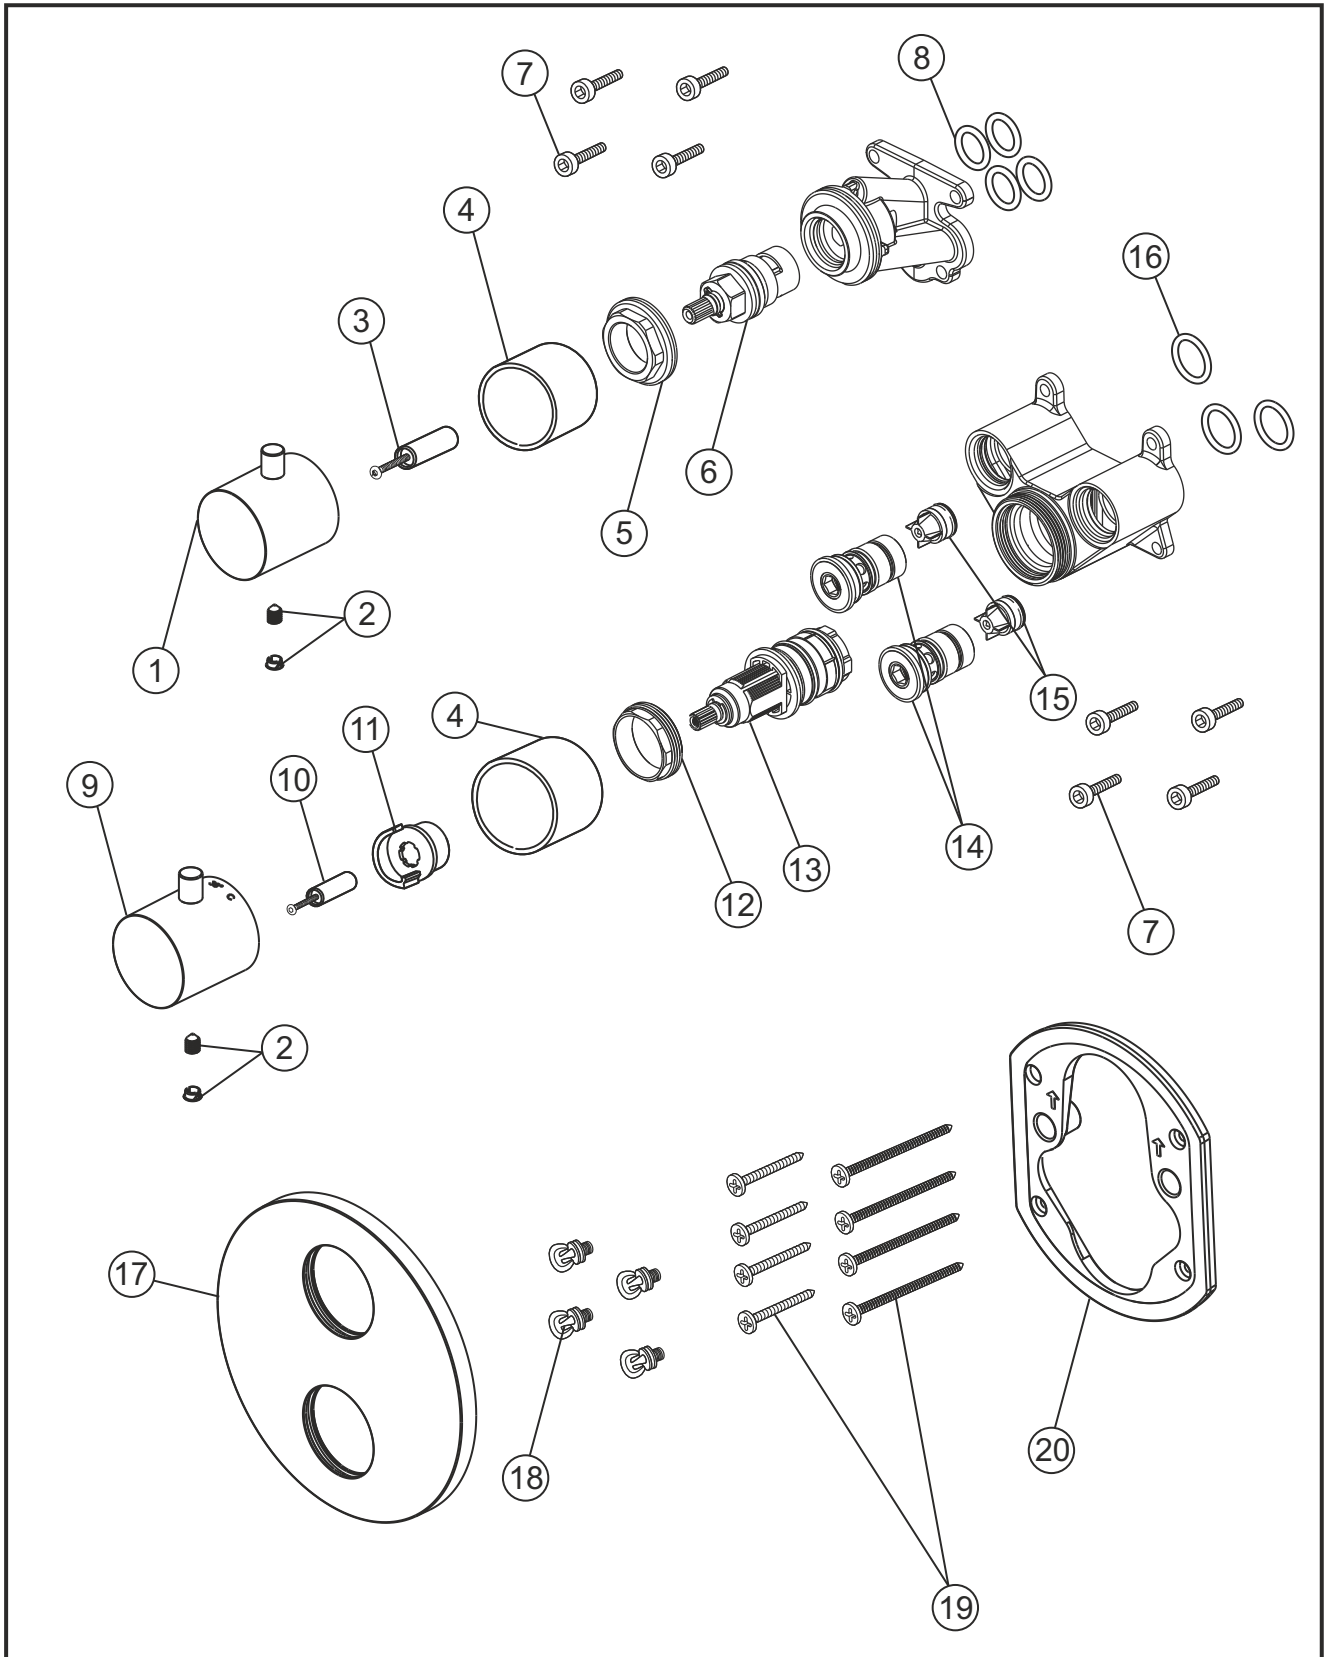

DEEP GREY

Unterputz-Thermostat round für 1 Verbraucher

Farbset grau matt

23.500550.1.06

herzbach

DEEP GREY

Unterputz-Thermostat round für 1 Verbraucher

Farbset grau matt

23.500550.1.06

Ersatzteilliste

Pos.	Beschreibung	Art.-Nr.	Preisgruppe	VE
1	Mengengriff	80.570800.1.06	10	1
2	Inbusschraube mit Kappe	80.138400.1.06	3	1
3	Spindel Ventil	80.571200.1.09	4	1
4	Hülse Ventil/Thermostat	80.570700.1.06	8	1
5	Konerring	80.571500.1.09	4	1
6	Innenoberteil	80.568800.1.09	7	1
7	Schraubensatz	80.569200.1.09	3	4
8	Dichtungssatz Ventil	80.571400.1.09	4	4
9	Thermostatgriff	80.520000.1.06	11	1
10	Spindel Thermostat	80.570100.1.09	4	1
11	Temperaturanschlag	80.570200.1.09	3	1
12	Konerring	80.570300.1.09	3	1
13	Thermostatkartusche	80.568500.1.09	11	1
14	Filtereinsatz (Satz)	80.570400.1.09	7	2
15	Rückflussverhinderer (Satz)	80.570500.1.09	4	2
16	Dichtungssatz Thermostat	80.570600.1.09	4	3
17	Blende	80.540035.1.06	12	1
18	Blendenbefestigung	80.569600.1.09	3	4
19	Befestigungsschrauben	80.570000.1.09	3	8
20	Blendenrahmen	80.569100.1.09	5	1