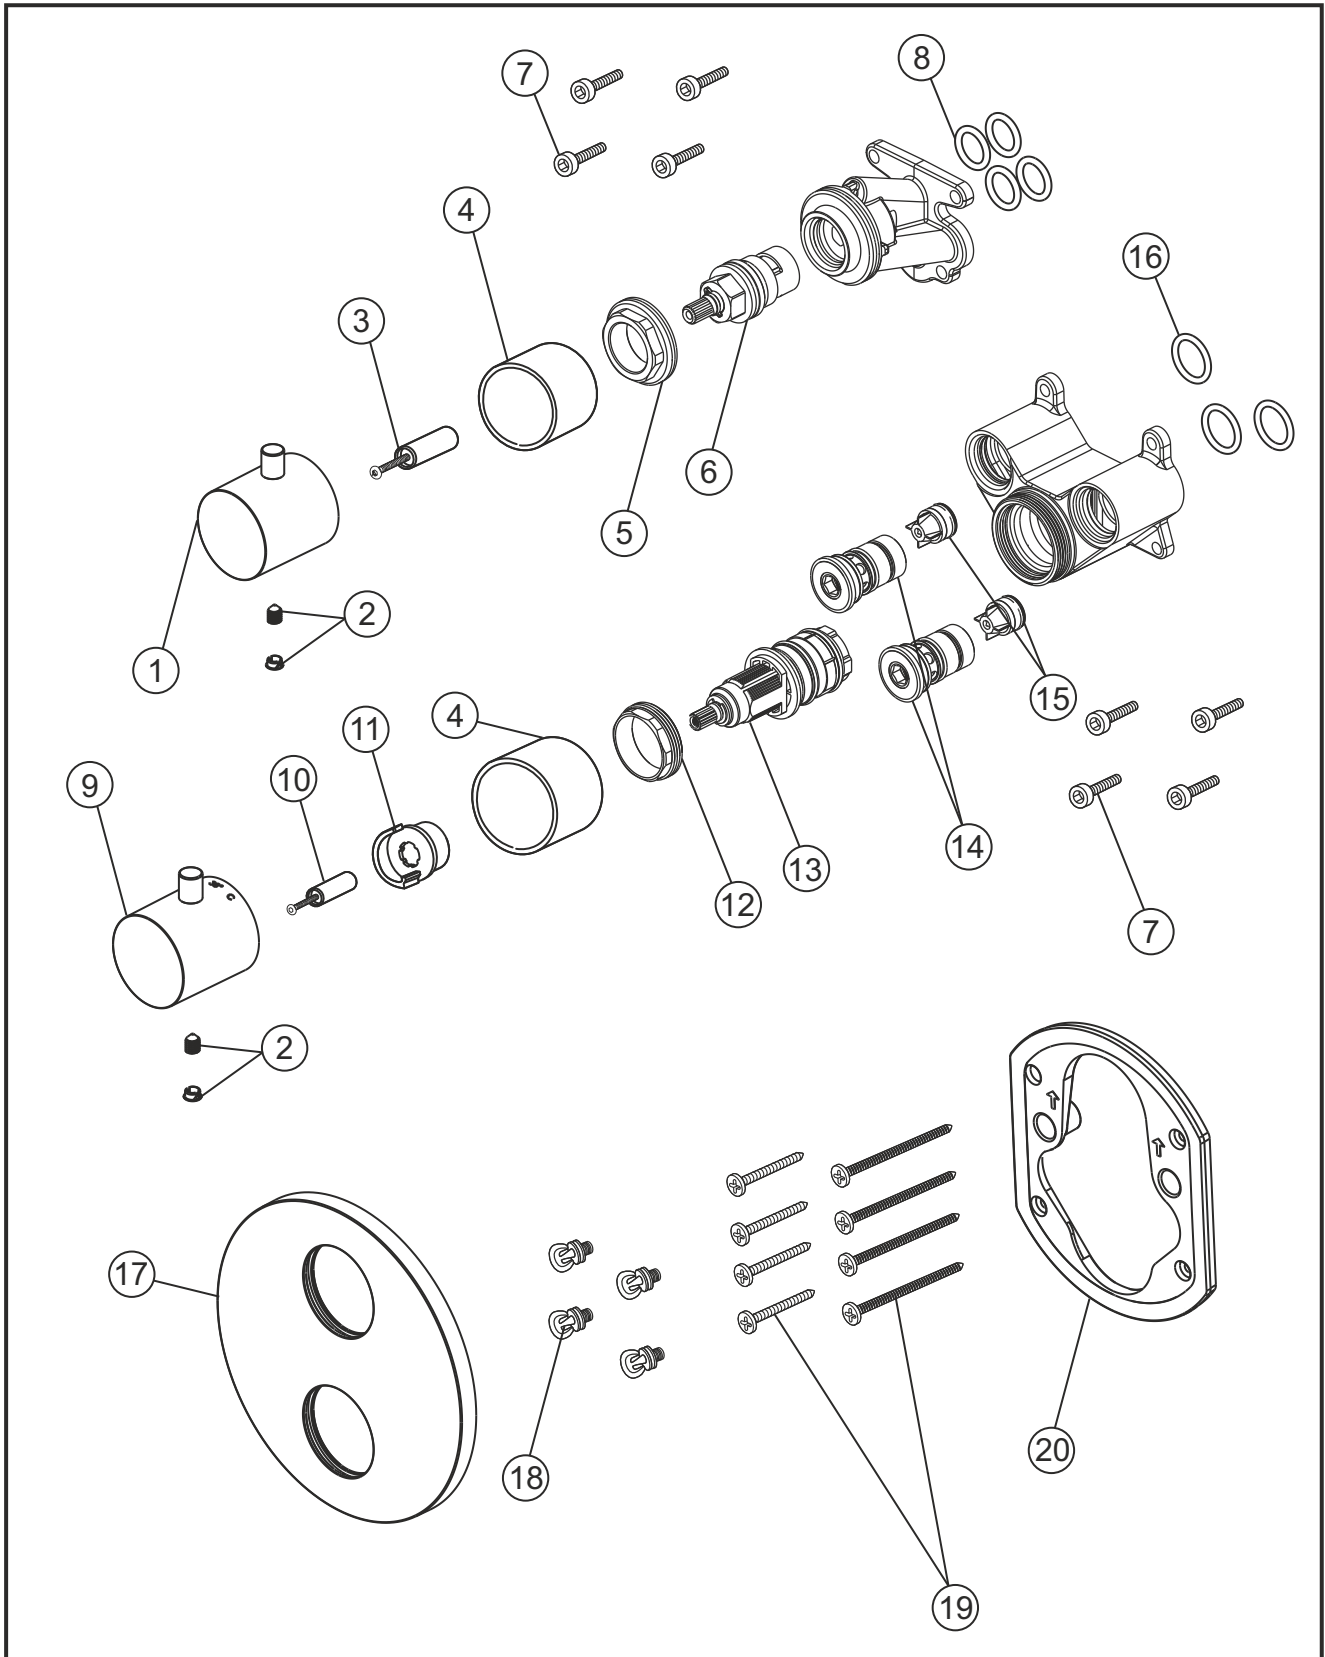

DEEP WHITE

Unterputz-Thermostat round für 1 Verbraucher

Farbset weiß matt

23.500550.1.07

herzbach

DEEP WHITE**Unterputz-Thermostat round für 1 Verbraucher**

Farbset weiß matt

23.500550.1.07**Ersatzteilliste**

Pos.	Beschreibung	Art.-Nr.	Preisgruppe	VE
1	Mengengriff	80.570800.1.07	10	1
2	Inbusschraube mit Kappe	80.138400.1.07	3	1
3	Spindel Ventil	80.571200.1.09	4	1
4	Hülse Ventil/Thermostat	80.570700.1.07	8	1
5	Konerring	80.571500.1.09	4	1
6	Innenoberteil	80.568800.1.09	7	1
7	Schraubensatz	80.569200.1.09	3	4
8	Dichtungssatz Ventil	80.571400.1.09	4	4
9	Thermostatgriff	80.520000.1.07	11	1
10	Spindel Thermostat	80.570100.1.09	4	1
11	Temperaturanschlag	80.570200.1.09	3	1
12	Konerring	80.570300.1.09	3	1
13	Thermostatkartusche	80.568500.1.09	11	1
14	Filtereinsatz (Satz)	80.570400.1.09	7	2
15	Rückflussverhinderer (Satz)	80.570500.1.09	4	2
16	Dichtungssatz Thermostat	80.570600.1.09	4	3
17	Blende	80.540035.1.07	12	1
18	Blendenbefestigung	80.569600.1.09	3	4
19	Befestigungsschrauben	80.570000.1.09	3	8
20	Blendenrahmen	80.569100.1.09	5	1