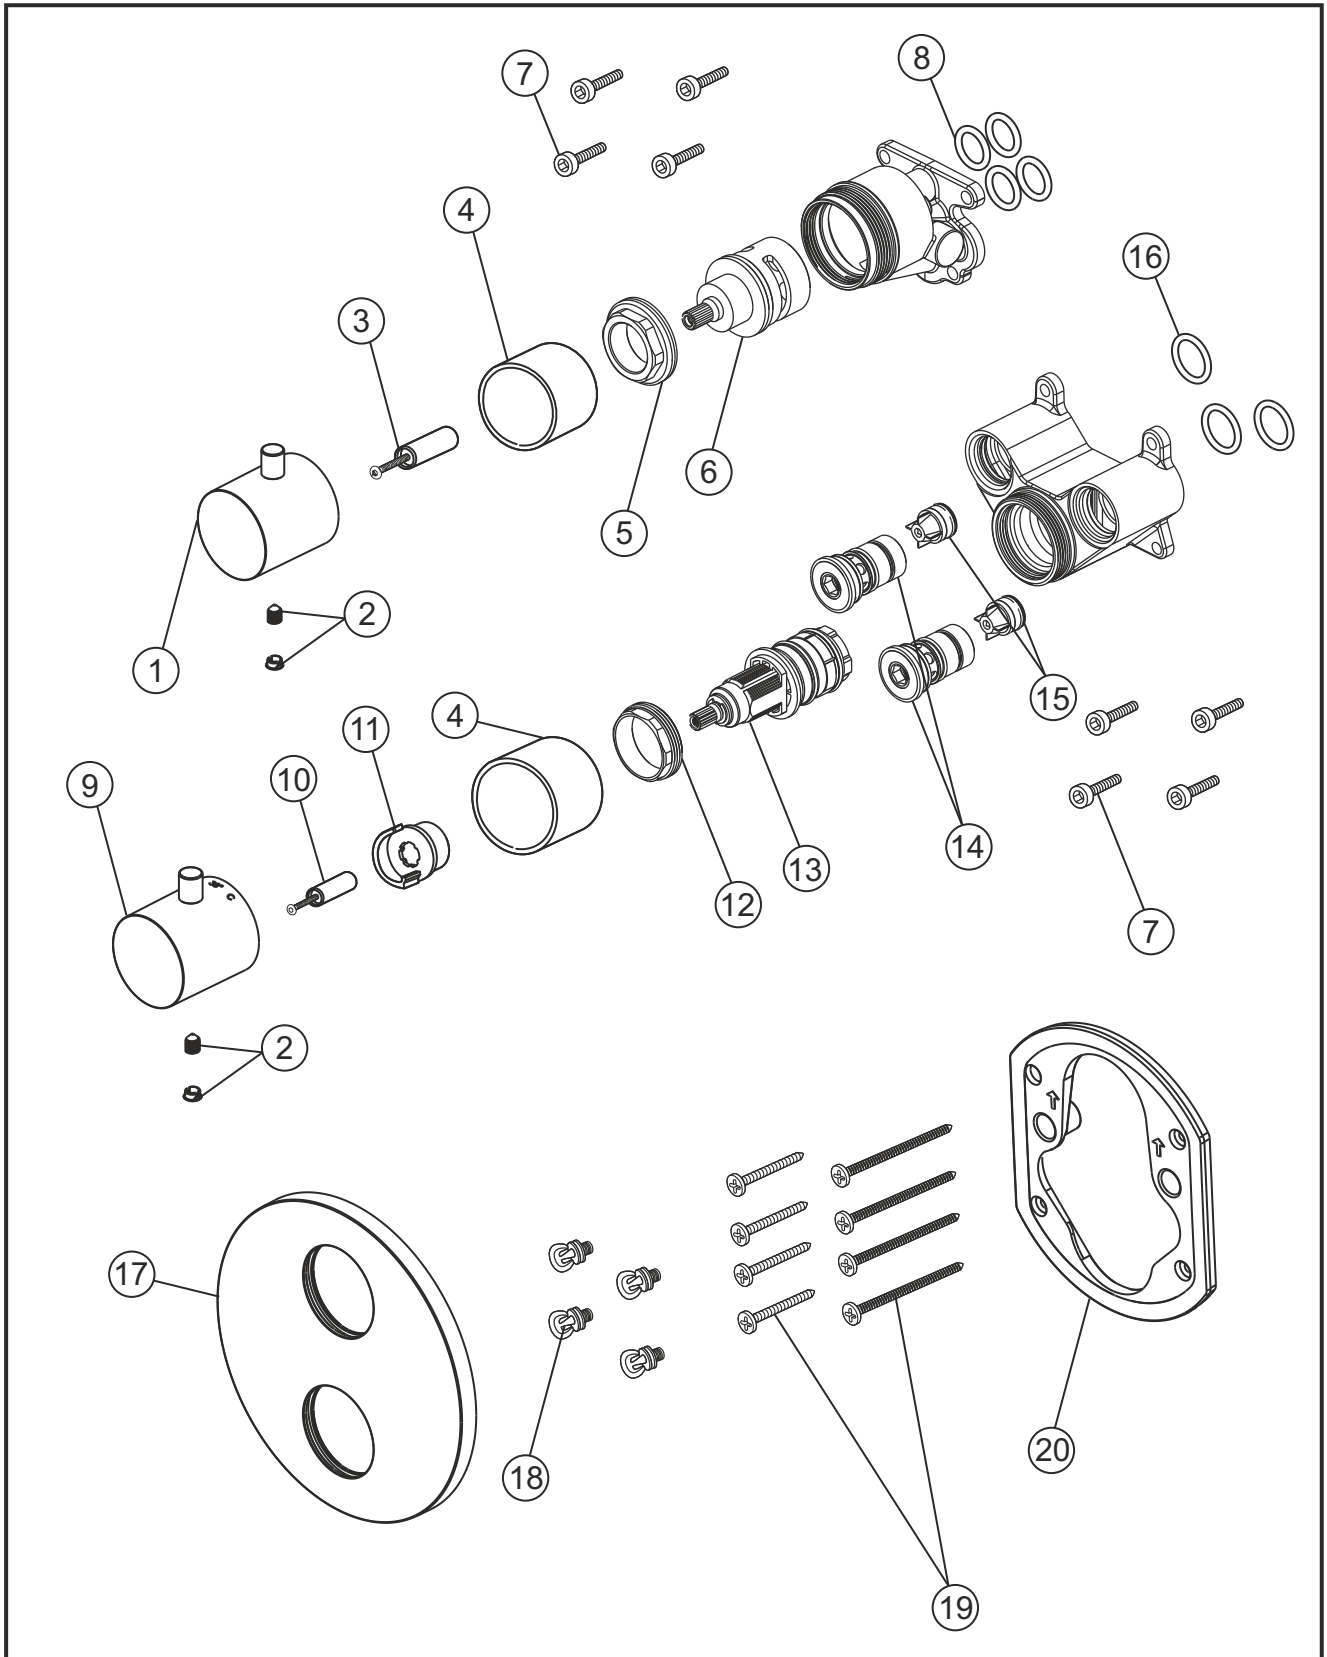

DEEP GREY

Unterputz-Thermostat round für 2 Verbraucher

Farbset grau matt

23.503050.1.06

herzbach

DEEP GREY

Unterputz-Thermostat round für 2 Verbraucher

Farbset grau matt

23.503050.1.06

Ersatzteilliste

Pos.	Beschreibung	Art.-Nr.	Preisgruppe	VE
1	Mengengriff	80.570800.1.06	10	1
2	Inbusschraube mit Kappe	80.138400.1.06	3	1
3	Spindel Umsteller	80.571200.1.09	4	1
4	Hülse Umsteller/Thermostat	80.570700.1.06	8	1
5	Konerring	80.571500.1.09	4	1
6	Umstellkartusche	80.568900.1.09	10	1
7	Schraubensatz	80.569200.1.09	3	4
8	Dichtungssatz Umsteller	80.571400.1.09	4	4
9	Thermostatgriff	80.520000.1.06	11	1
10	Spindel Thermostat	80.570100.1.09	4	1
11	Temperaturanschlag	80.570200.1.09	3	1
12	Konerring	80.570300.1.09	3	1
13	Thermostatkartusche	80.568500.1.09	11	1
14	Filtereinsatz (Satz)	80.570400.1.09	7	2
15	Rückflussverhinderer (Satz)	80.570500.1.09	4	2
16	Dichtungssatz Thermostat	80.570600.1.09	4	3
17	Blende	80.540035.1.06	12	1
18	Blendenbefestigung	80.569600.1.09	3	4
19	Befestigungsschrauben	80.570000.1.09	3	8
20	Blendenrahmen	80.569100.1.09	5	1