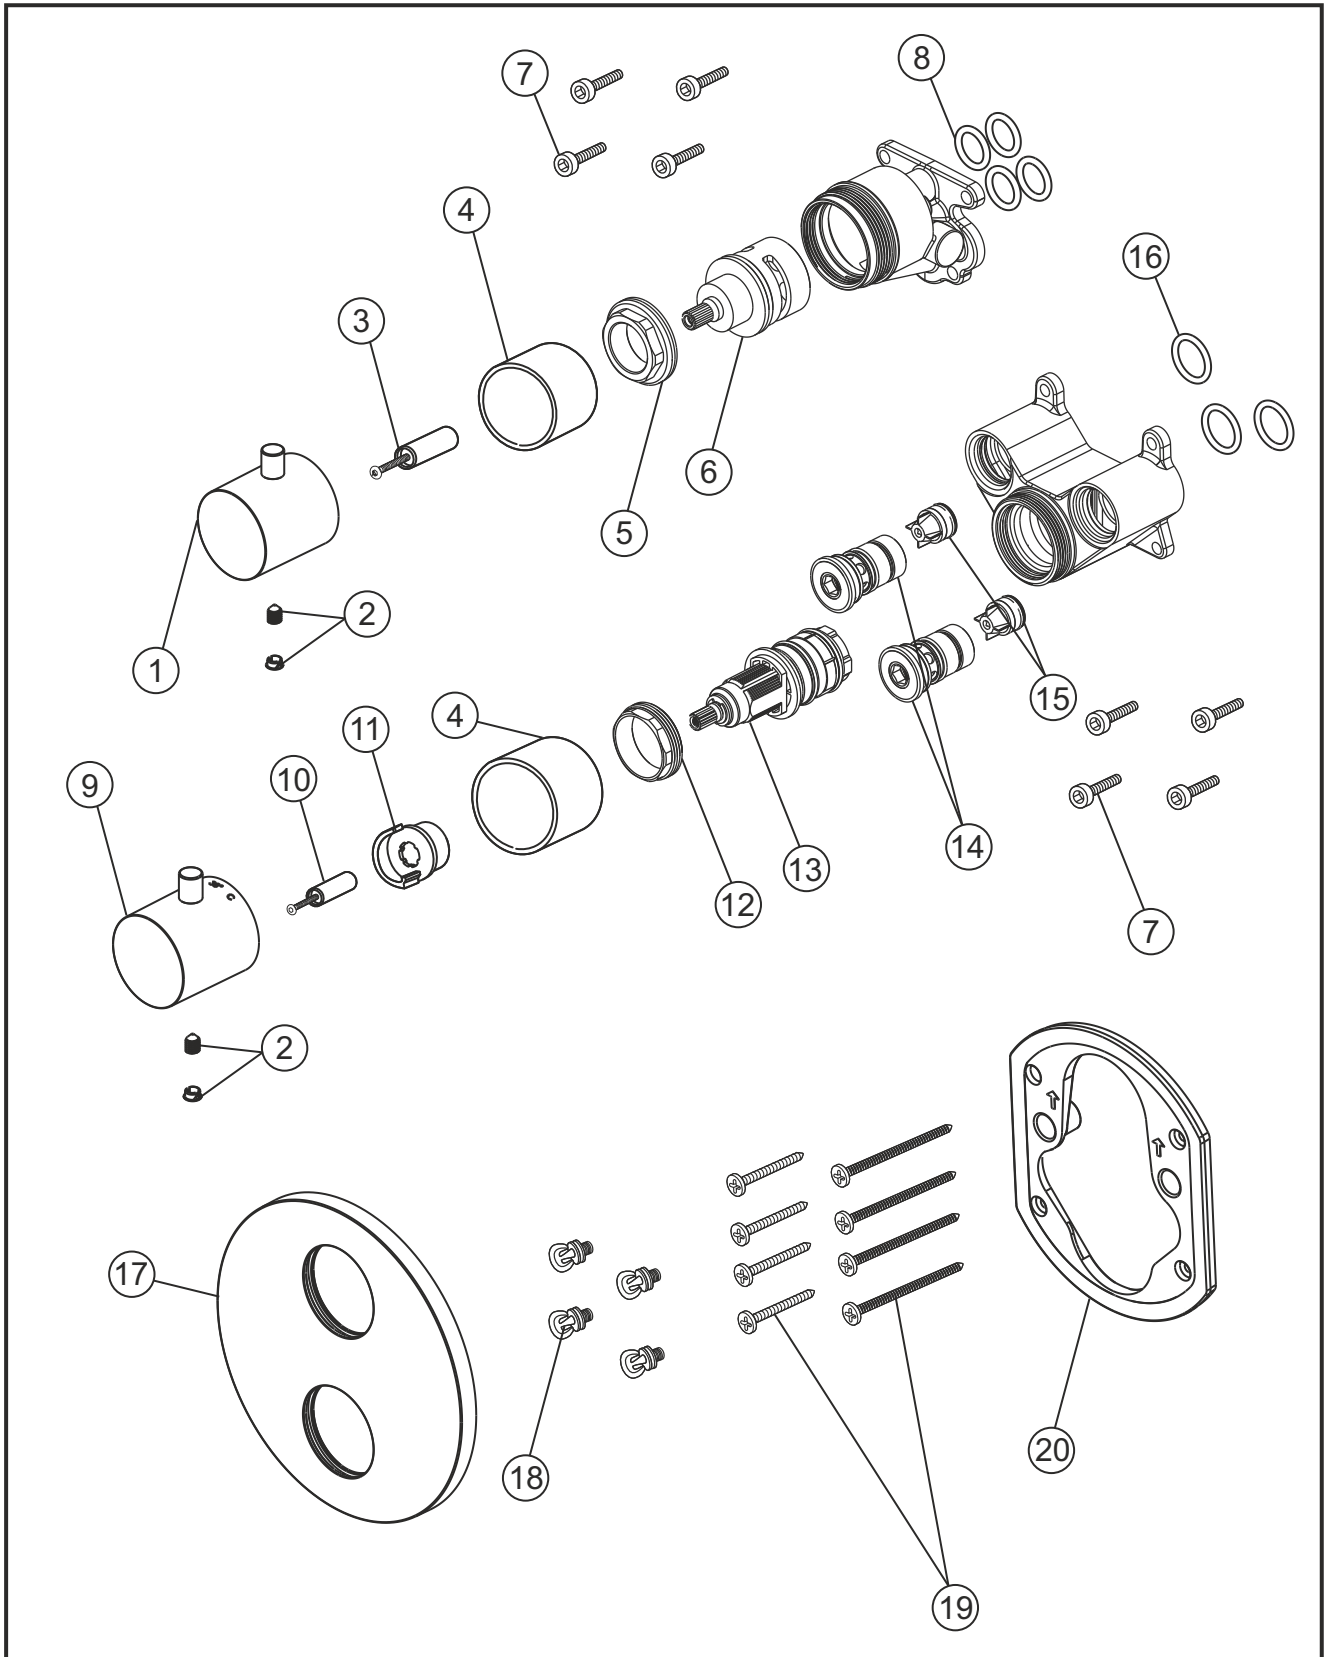

DEEP WHITE

Unterputz-Thermostat round für 2 Verbraucher

Farbset weiß matt

23.503050.1.07

herzbach

DEEP WHITE**Unterputz-Thermostat round für 2 Verbraucher**

Farbset weiß matt

23.503050.1.07**Ersatzteilliste**

Pos.	Beschreibung	Art.-Nr.	Preisgruppe	VE
1	Mengengriff	80.570800.1.07	10	1
2	Inbusschraube mit Kappe	80.138400.1.07	3	1
3	Spindel Umsteller	80.571200.1.09	4	1
4	Hülse Umsteller/Thermostat	80.570700.1.07	8	1
5	Konerring	80.571500.1.09	4	1
6	Umstellkartusche	80.568900.1.09	10	1
7	Schraubensatz	80.569200.1.09	3	4
8	Dichtungssatz Umsteller	80.571400.1.09	4	4
9	Thermostatgriff	80.520000.1.07	11	1
10	Spindel Thermostat	80.570100.1.09	4	1
11	Temperaturanschlag	80.570200.1.09	3	1
12	Konerring	80.570300.1.09	3	1
13	Thermostatkartusche	80.568500.1.09	11	1
14	Filtereinsatz (Satz)	80.570400.1.09	7	2
15	Rückflussverhinderer (Satz)	80.570500.1.09	4	2
16	Dichtungssatz Thermostat	80.570600.1.09	4	3
17	Blende	80.540035.1.07	12	1
18	Blendenbefestigung	80.569600.1.09	3	4
19	Befestigungsschrauben	80.570000.1.09	3	8
20	Blendenrahmen	80.569100.1.09	5	1