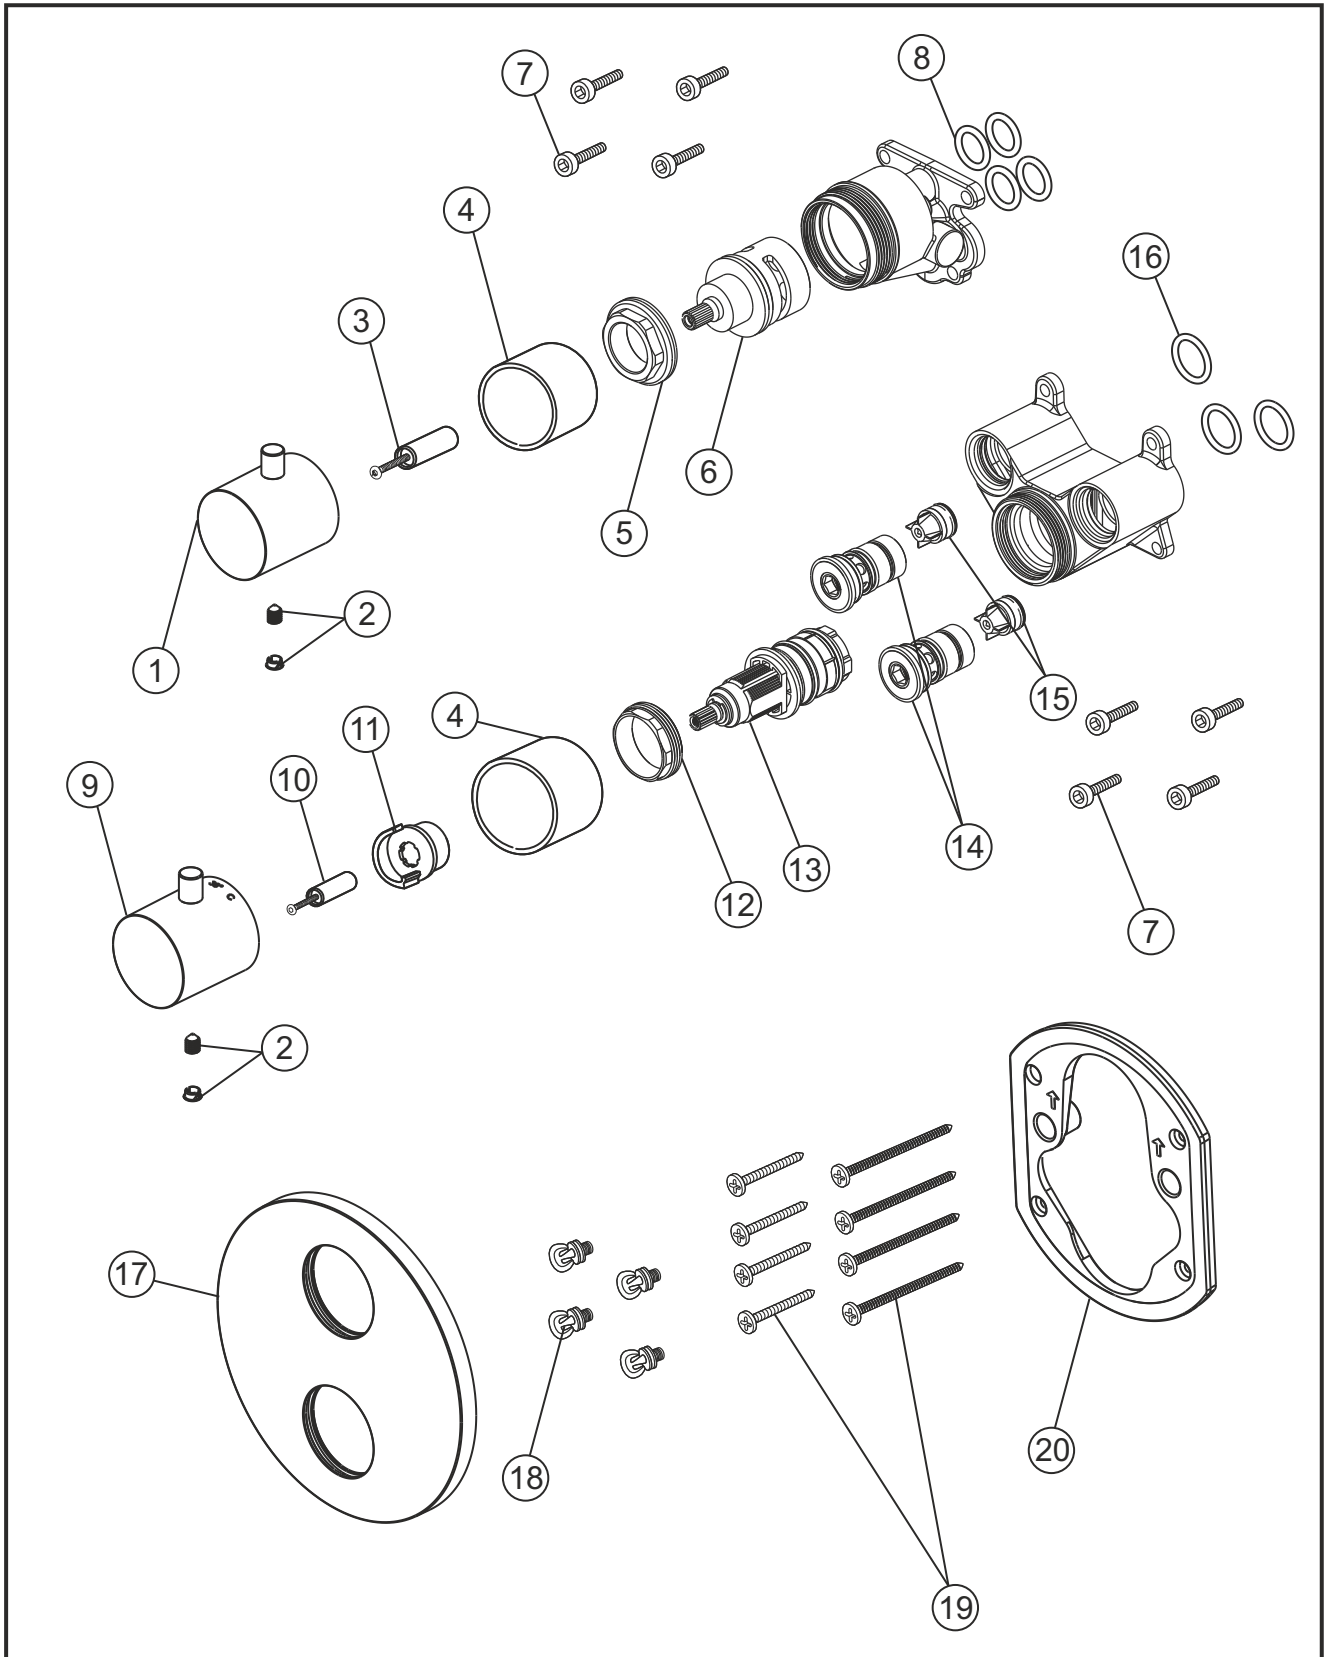

DEEP GREY

Unterputz-Thermostat round für 3 Verbraucher

Farbset grau matt

23.503055.1.06

herzbach

DEEP GREY

Unterputz-Thermostat round für 3 Verbraucher

Farbset grau matt

23.503055.1.06

Ersatzteilliste

Pos.	Beschreibung	Art.-Nr.	Preisgruppe	VE
1	Mengengriff	80.570800.1.06	10	1
2	Inbusschraube mit Kappe	80.138400.1.06	3	1
3	Spindel Umsteller	80.571200.1.09	4	1
4	Hülse Umsteller/Thermostat	80.570700.1.06	8	1
5	Konerring	80.571500.1.09	4	1
6	Umstellkartusche	80.569000.1.09	10	1
7	Schraubensatz	80.569200.1.09	3	4
8	Dichtungssatz Umsteller	80.571400.1.09	4	4
9	Thermostatgriff	80.520000.1.06	11	1
10	Spindel Thermostat	80.570100.1.09	4	1
11	Temperaturanschlag	80.570200.1.09	3	1
12	Konerring	80.570300.1.09	3	1
13	Thermostatkartusche	80.568500.1.09	11	1
14	Filtereinsatz (Satz)	80.570400.1.09	7	2
15	Rückflussverhinderer (Satz)	80.570500.1.09	4	2
16	Dichtungssatz Thermostat	80.570600.1.09	4	3
17	Blende	80.540035.1.06	12	1
18	Blendenbefestigung	80.569600.1.09	3	4
19	Befestigungsschrauben	80.570000.1.09	3	8
20	Blendenrahmen	80.569100.1.09	5	1