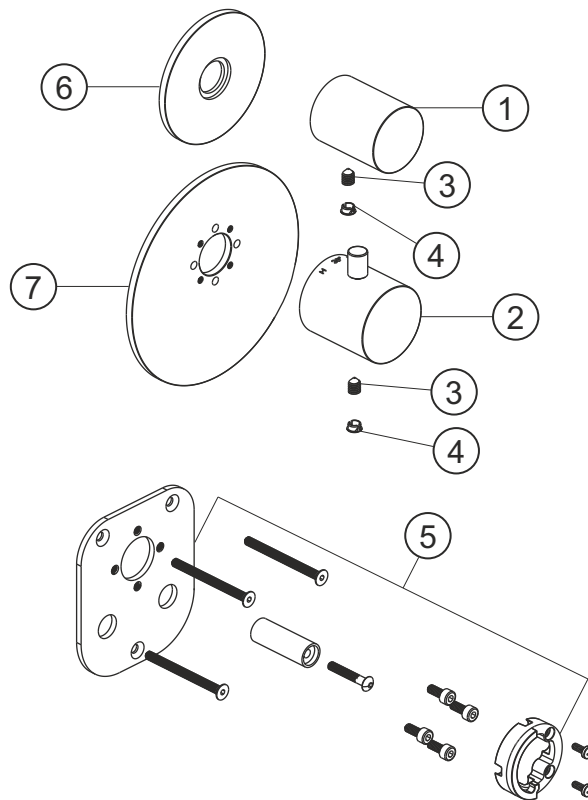

DEEP GREY

Universal-Thermostatmodul XL1/1+

Farbset grau matt

23.521010.1.06

herzbach

DEEP GREY

Universal-Thermostatmodul XL1/1+

Farbset grau matt

23.521010.1.06

Ersatzteilliste

Pos.	Beschreibung	Art.-Nr.	Preisgruppe	VE
1	Absperrgriff	80.520001.1.06	9	1
2	Thermostatgriff	80.520000.1.06	11	1
3	Inbussschraube	80.029002.1.09	1	1
4	Griffstopfen	80.138400.1.06	3	1
5	Montagesatz Thermostat	80.520008.1.09	9	1
6	Blende Ventil	80.520003.1.06	10	1
7	Blende Thermostat	80.520002.1.06	12	1