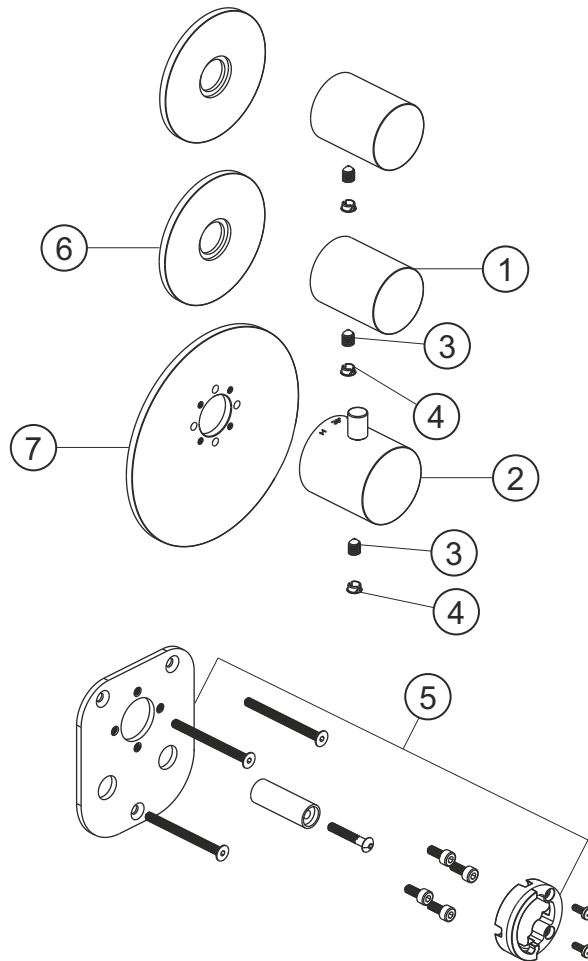

DEEP GREY

Universal-Thermostatmodul XL2

Farbset grau matt

23.522010.1.06

herzbach

DEEP GREY

Universal-Thermostatmodul XL2

Farbset grau matt

23.522010.1.06

Ersatzteilliste

Pos.	Beschreibung	Art.-Nr.	Preisgruppe	VE
1	Absperrgriff	80.520001.1.06	9	1
2	Thermostatgriff	80.520000.1.06	11	1
3	Inbussschraube	80.029002.1.09	1	1
4	Griffstopfen	80.138400.1.06	3	1
5	Montagesatz Thermostat	80.520008.1.09	9	1
6	Blende Ventil	80.520003.1.06	10	1
7	Blende Thermostat	80.520002.1.06	12	1