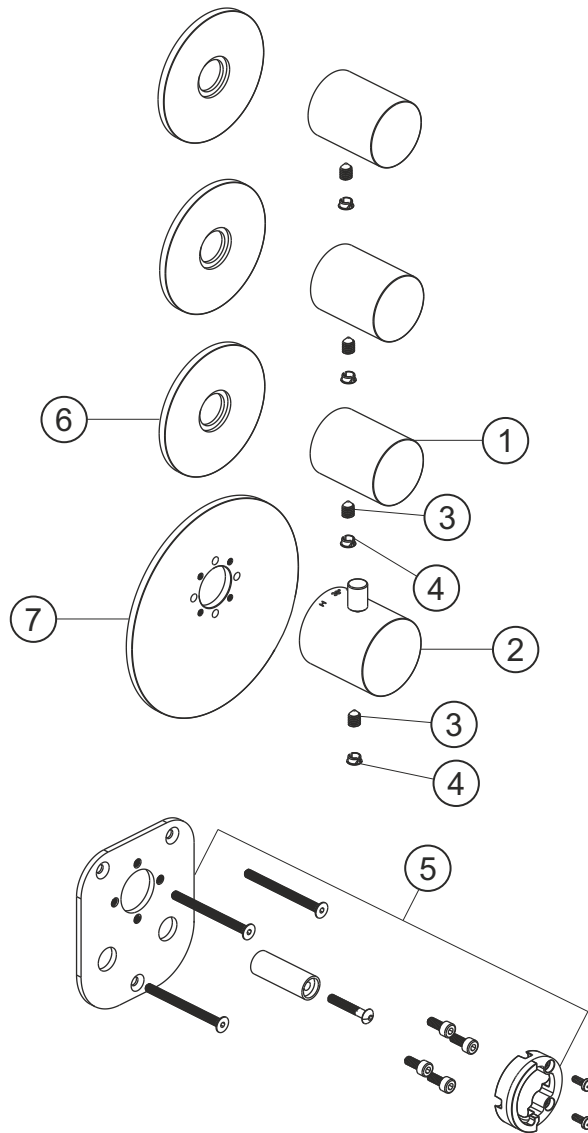

**DEEP GREY**

**Universal-Thermostatmodul XL3**

Farbset grau matt

**23.523015.1.06**

**herzbach**

**DEEP GREY**

**Universal-Thermostatmodul XL3**

Farbset grau matt

**23.523015.1.06**

### Ersatzteilliste

Pos.	Beschreibung	Art.-Nr.	Preisgruppe	VE
1	Absperrgriff	80.520001.1.06	9	1
2	Thermostatgriff	80.520000.1.06	11	1
3	Inbussschraube	80.029002.1.09	1	1
4	Griffstopfen	80.138400.1.06	3	1
5	Montagesatz Thermostat	80.520008.1.09	9	1
6	Blende Ventil	80.520003.1.06	10	1
7	Blende Thermostat	80.520002.1.06	12	1