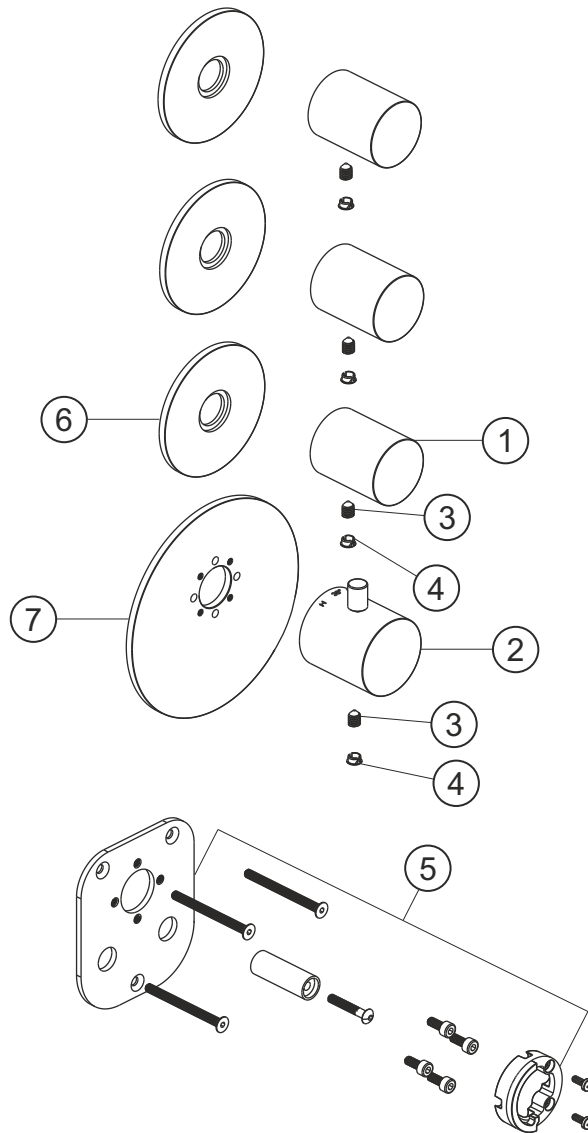

DEEP WHITE

Universal-Thermostatmodul XL3

Farbset weiß matt

23.523015.1.07

herzbach

DEEP WHITE

Universal-Thermostatmodul XL3

Farbset weiß matt

23.523015.1.07

Ersatzteilliste

Pos.	Beschreibung	Art.-Nr.	Preisgruppe	VE
1	Absperrgriff	80.520001.1.07	9	1
2	Thermostatgriff	80.520000.1.07	11	1
3	Inbussschraube	80.029002.1.09	1	1
4	Griffstopfen	80.138400.1.07	3	1
5	Montagesatz Thermostat	80.520008.1.09	9	1
6	Blende Ventil	80.520003.1.07	10	1
7	Blende Thermostat	80.520002.1.07	12	1